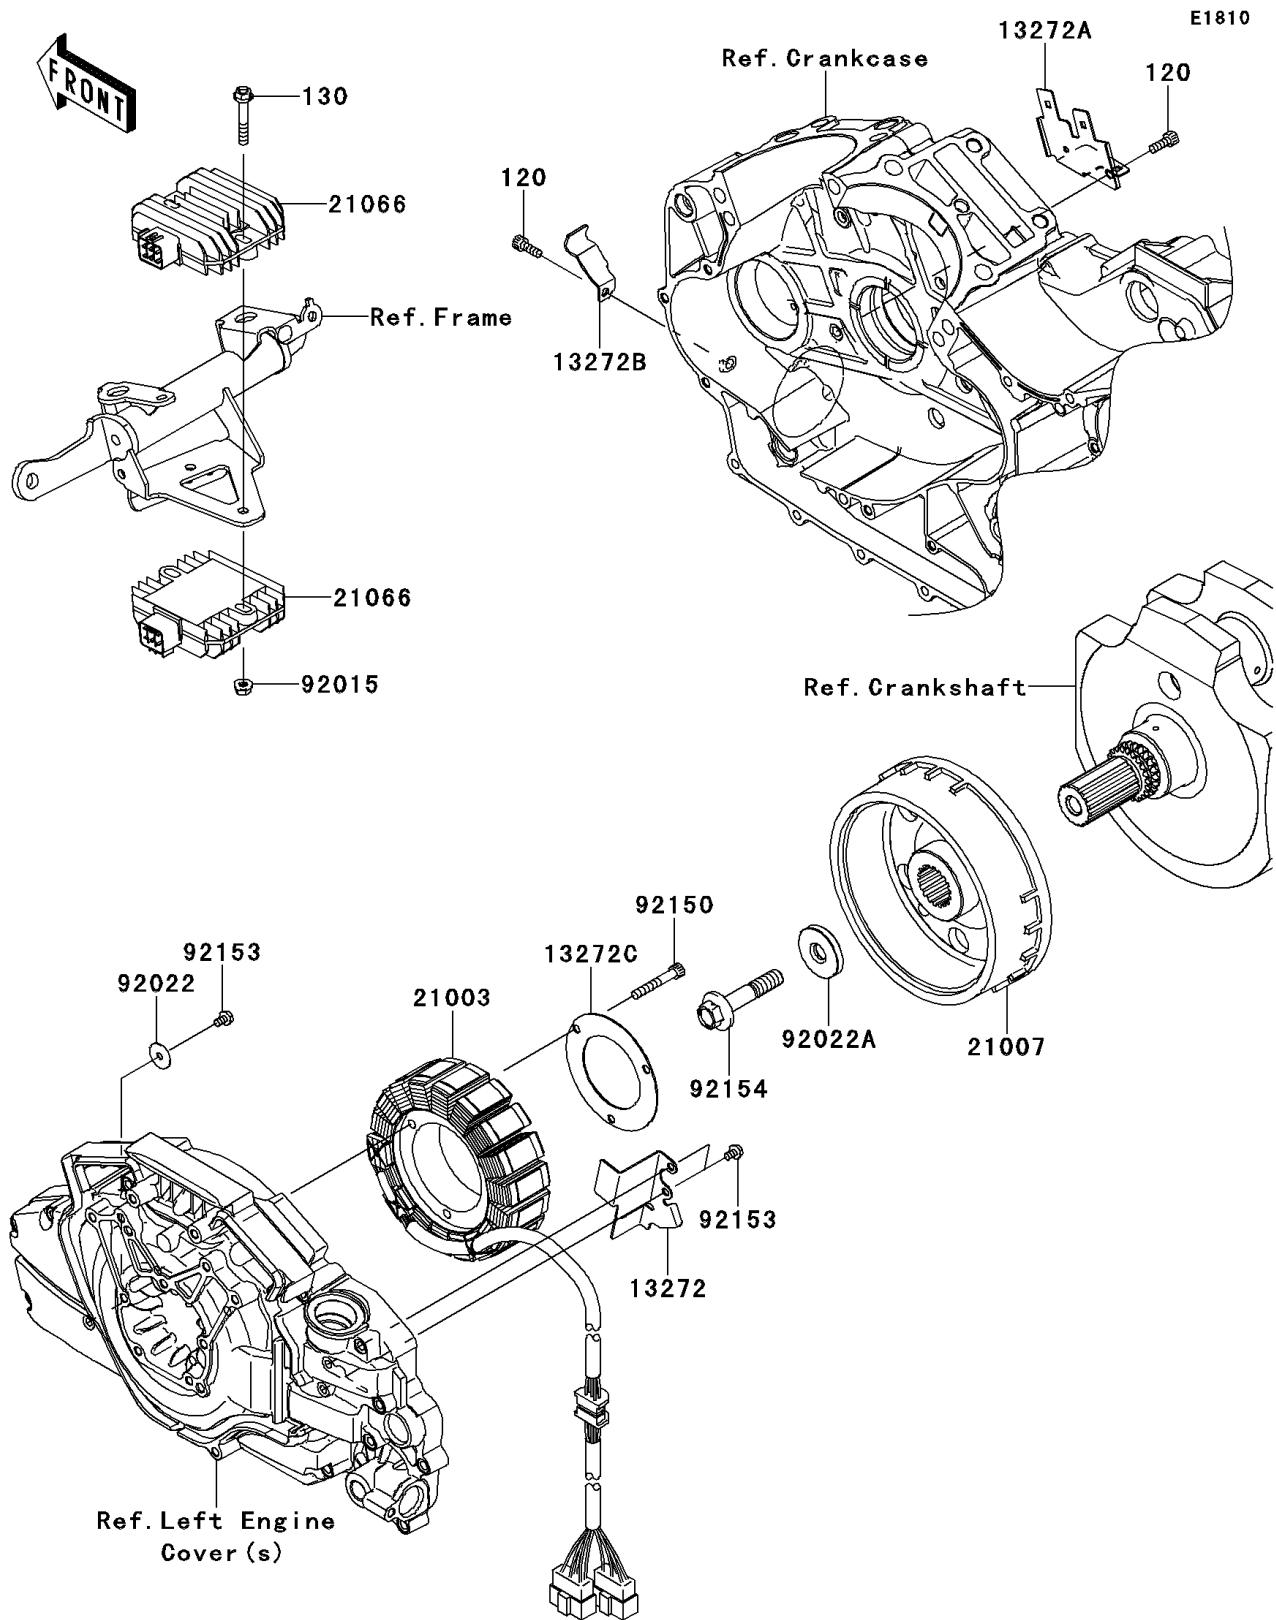

2009 Vulcan® 1700 Voyager®

Kawasaki
Let the Good Times Roll®

PARTS DIAGRAM

Generator

2009 Vulcan® 1700 Voyager®

PARTS LIST

Generator

ITEM NAME

PART NUMBER

QUANTITY
