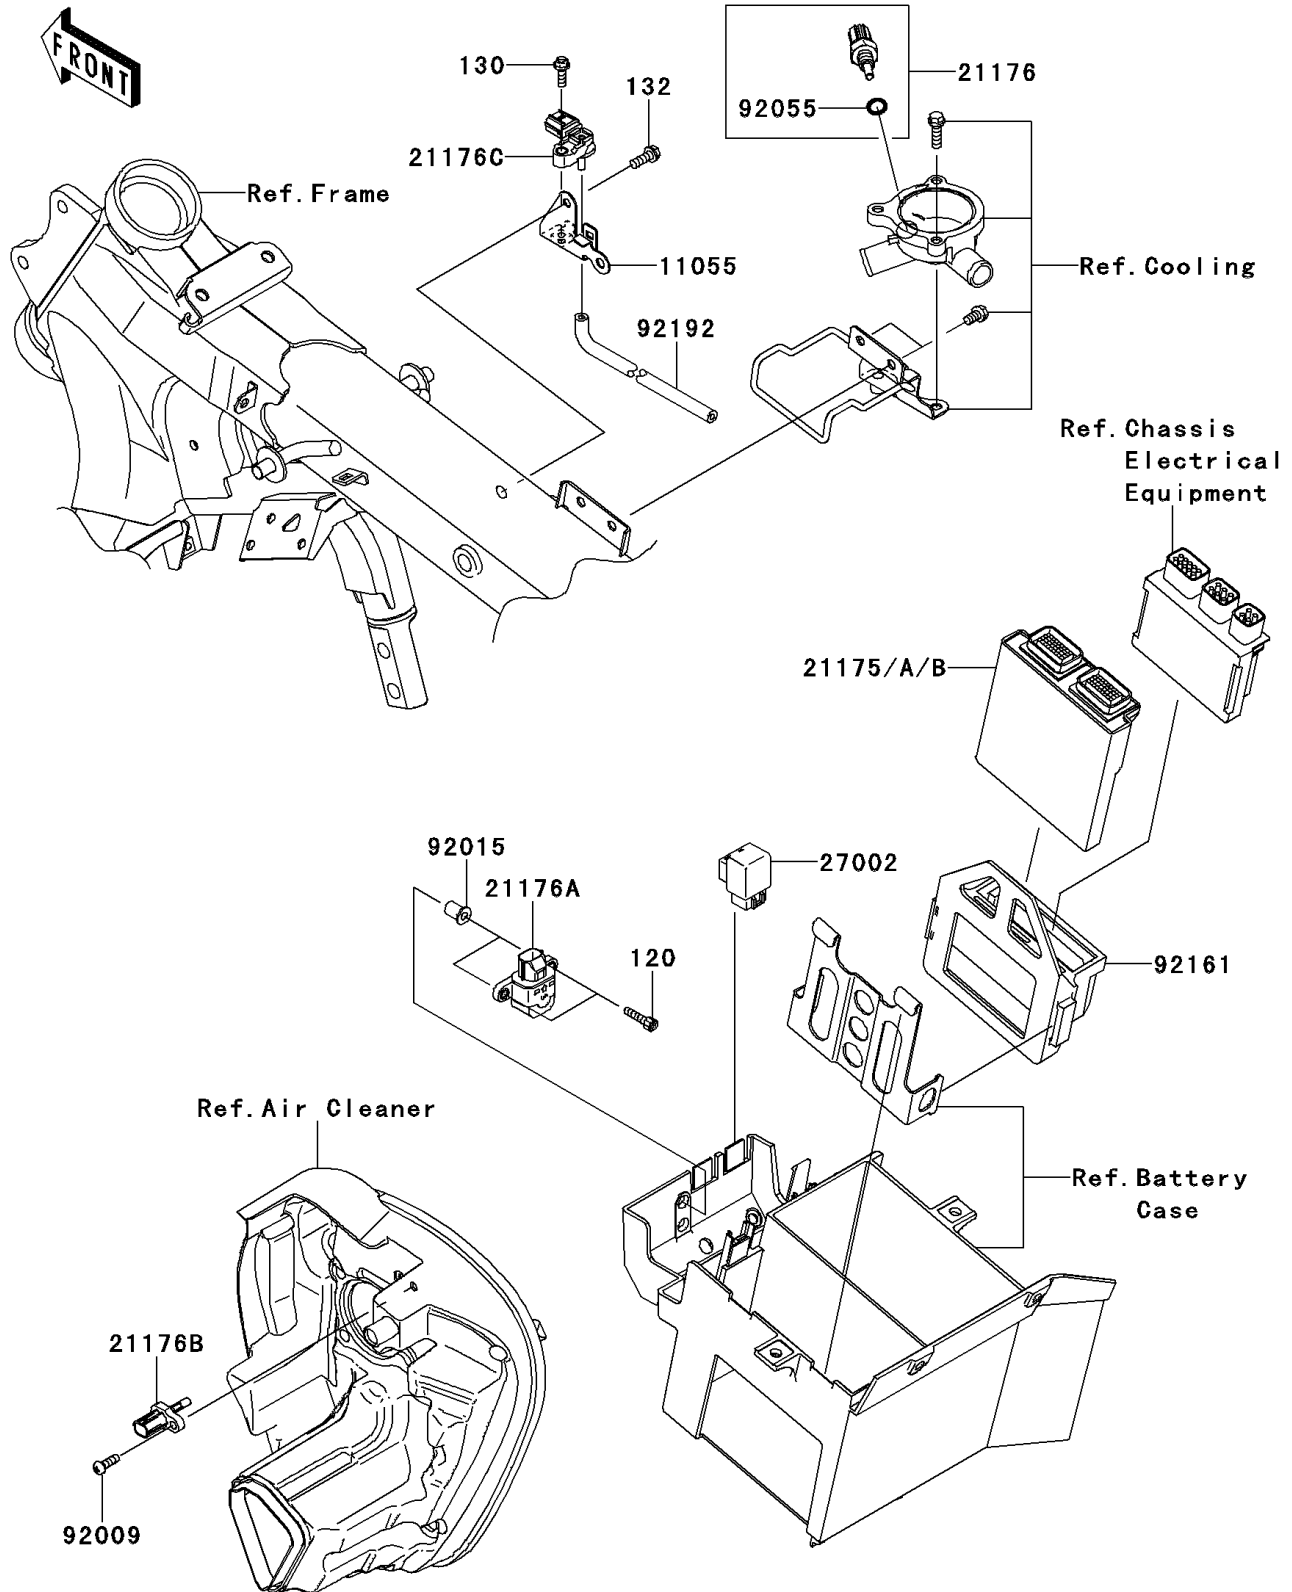

2009 Vulcan® 1700 Voyager®

PARTS DIAGRAM

Fuel Injection

E1530

2009 Vulcan® 1700 Voyager®

PARTS LIST Fuel Injection

ITEM NAME	PART NUMBER	QUANTITY
-----------	-------------	----------
