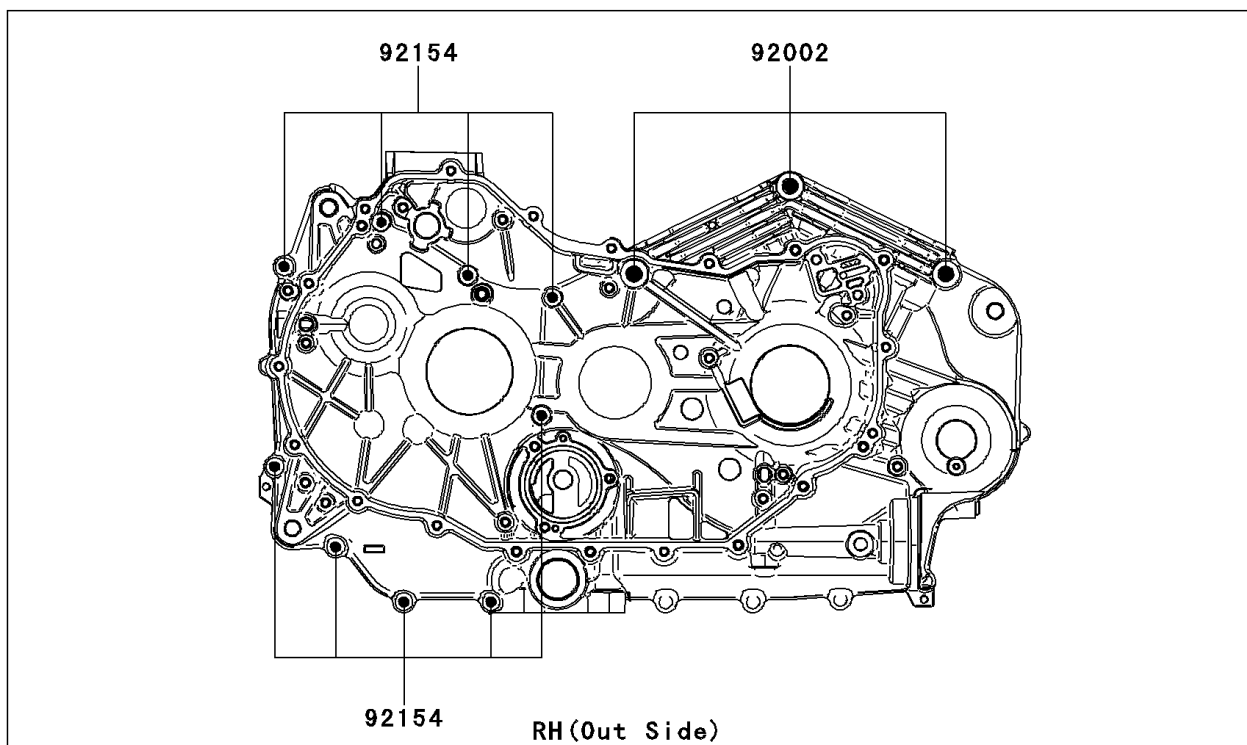

2011 VULCAN® 1700 VOYAGER®

PARTS DIAGRAM

Crankcase Bolt Pattern

E1412

2011 VULCAN® 1700 VOYAGER®

PARTS LIST

Crankcase Bolt Pattern

ITEM NAME	PART NUMBER	QUANTITY
-----------	-------------	----------
