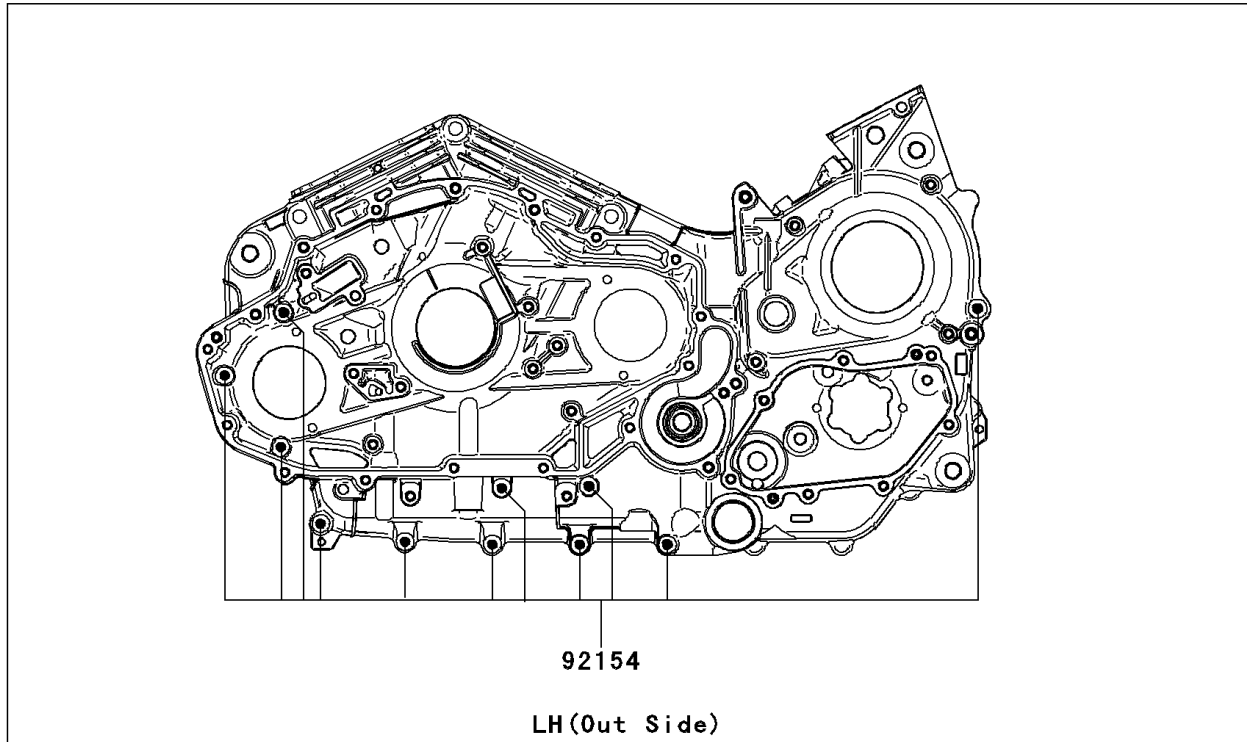

2011 VULCAN® 1700 VOYAGER®

PARTS DIAGRAM

Crankcase Bolt Pattern

E1412

2011 VULCAN® 1700 VOYAGER®

PARTS LIST

Crankcase Bolt Pattern

ITEM NAME	PART NUMBER	QUANTITY
-----------	-------------	----------
