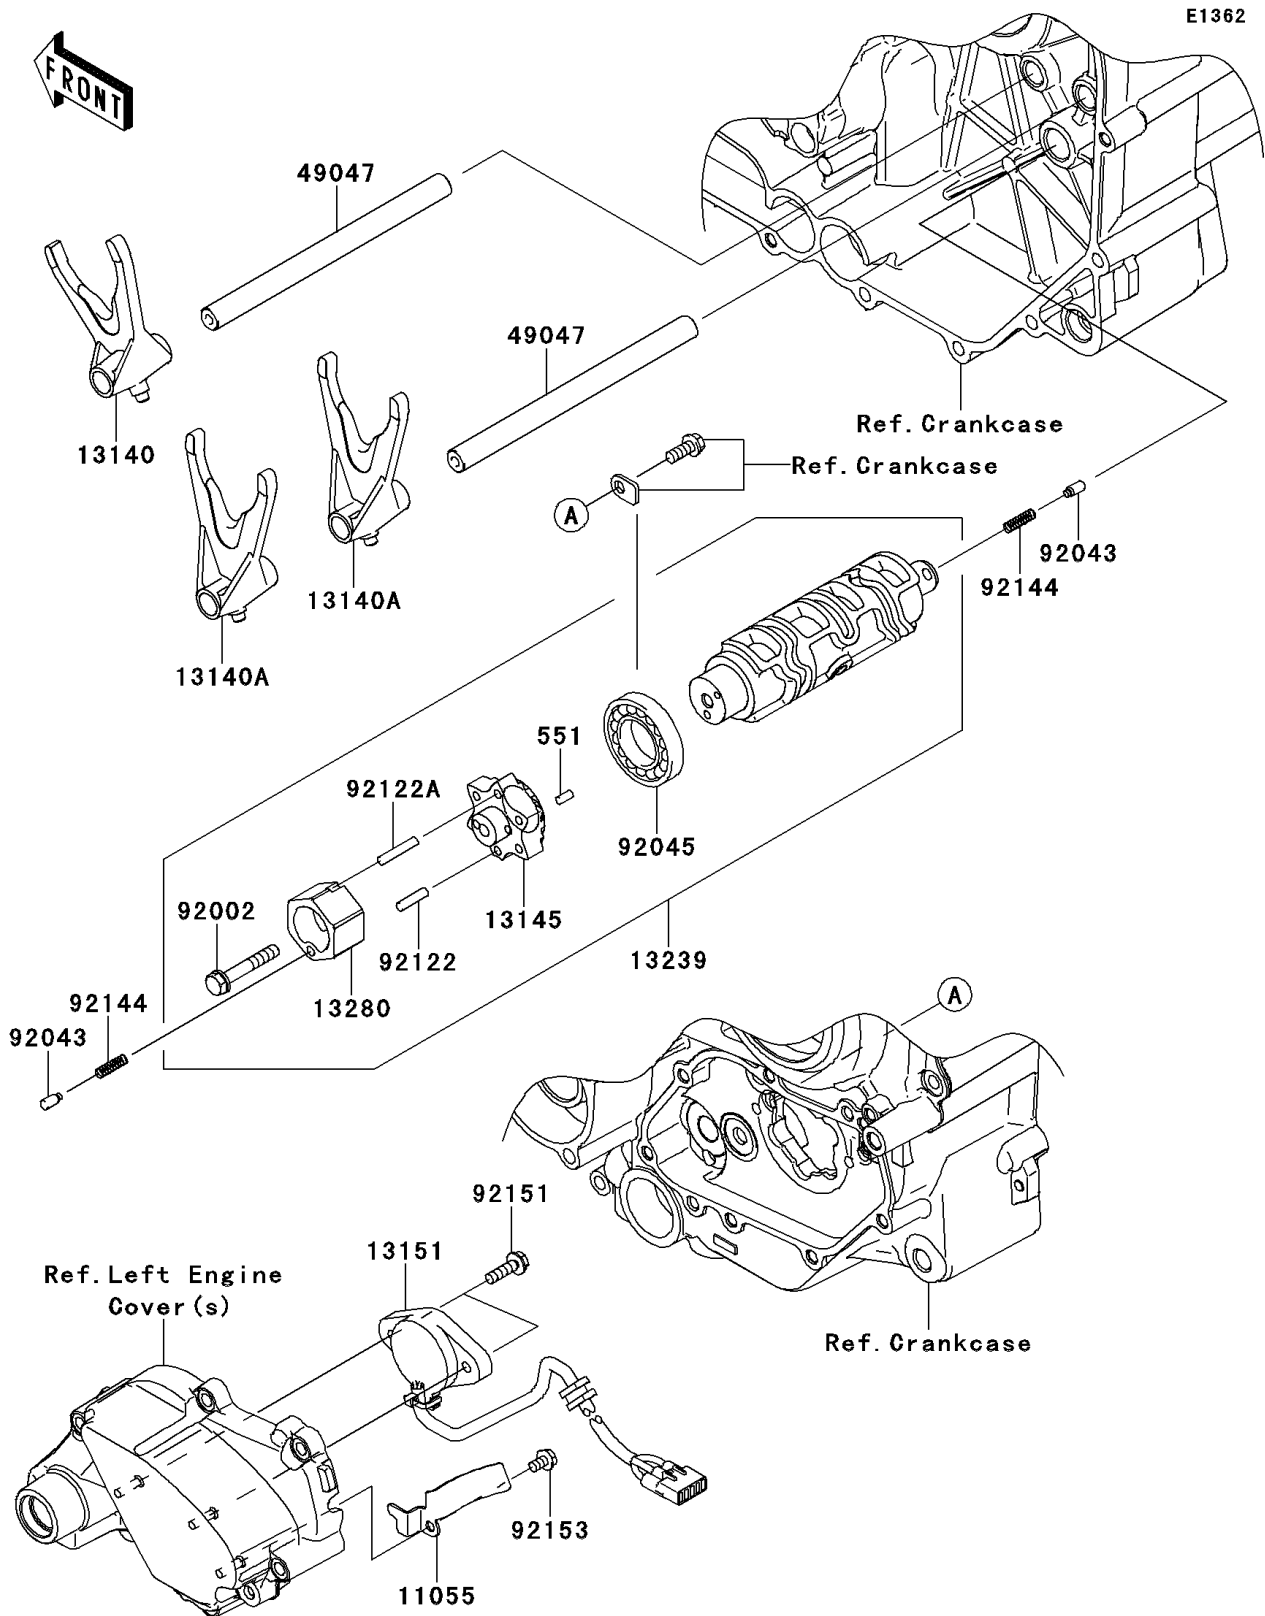

## PARTS DIAGRAM

### Gear Change Drum/Shift Fork(s)

# 2009 Vulcan® 1700 Voyager®

## PARTS LIST

Gear Change Drum/Shift Fork(s)

**ITEM NAME**

**PART NUMBER**

**QUANTITY**

---