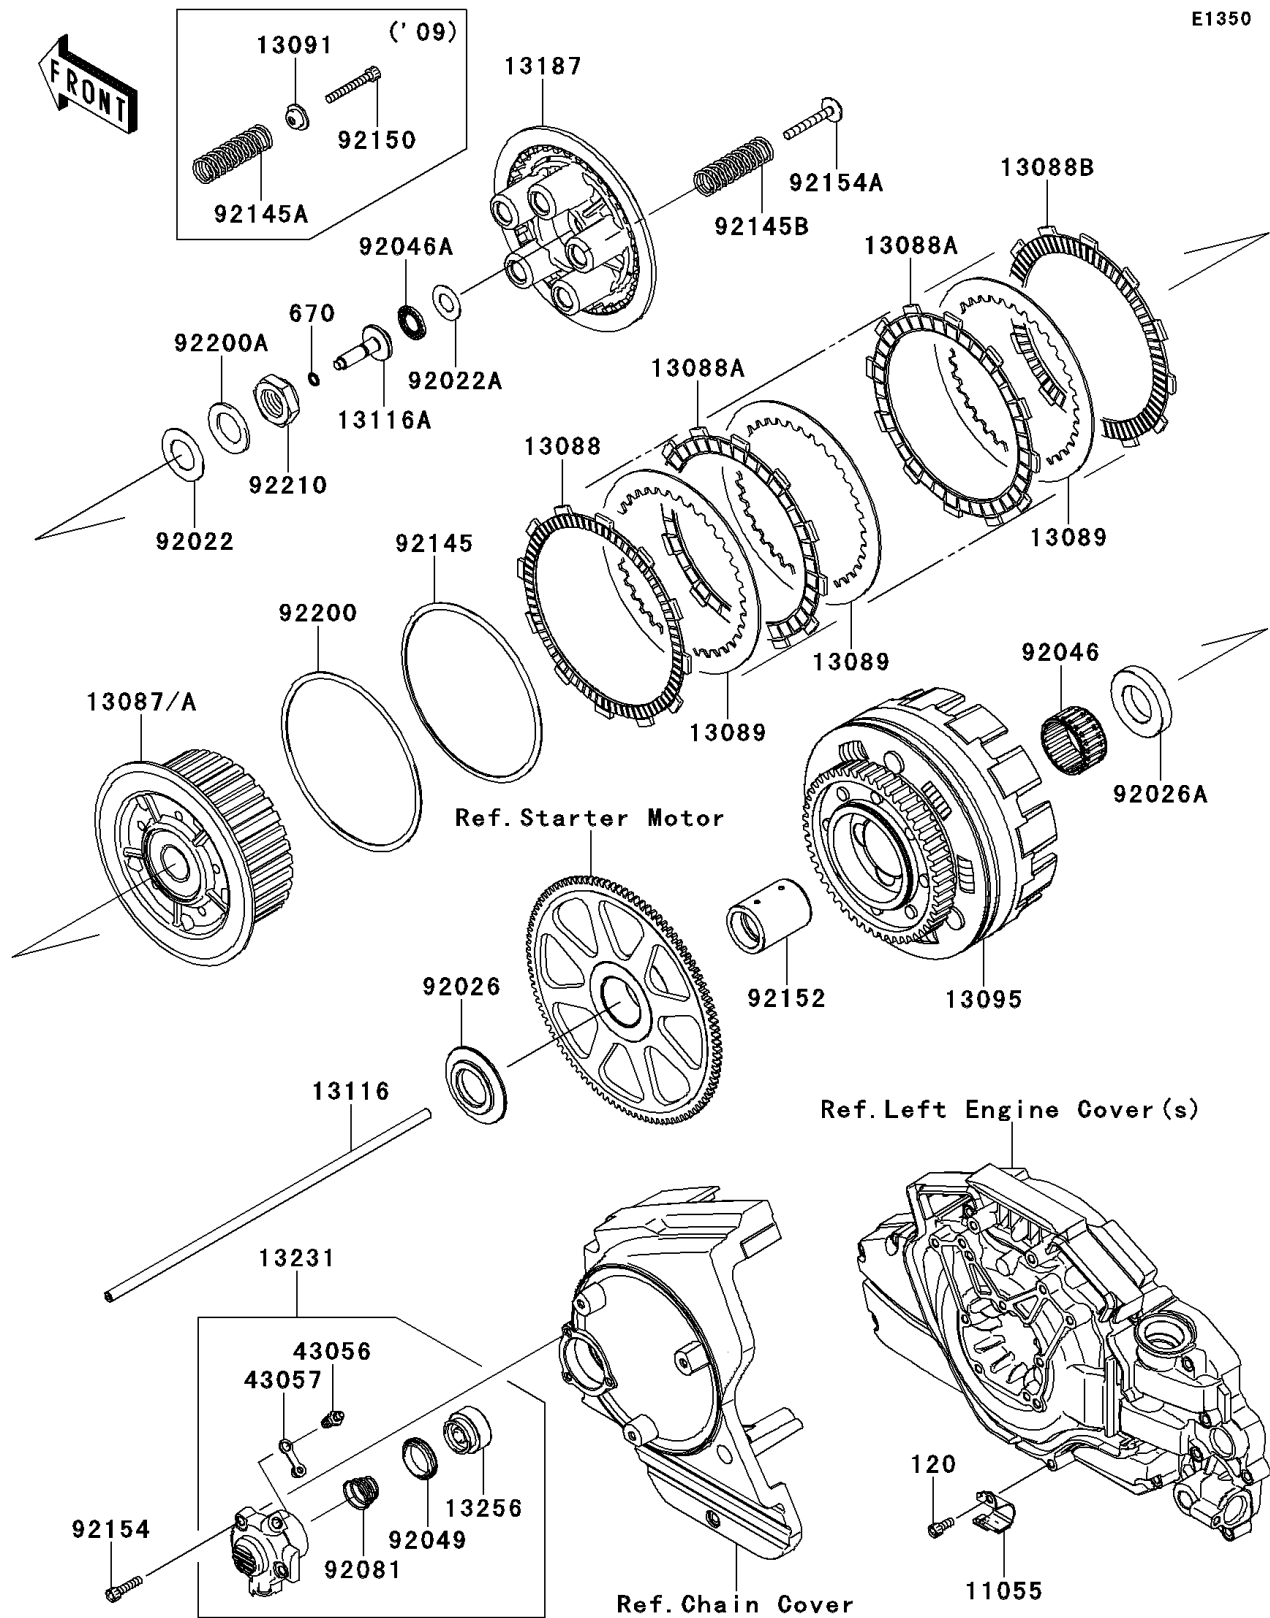

2009 Vulcan® 1700 Voyager®

PARTS DIAGRAM

Clutch

2009 Vulcan® 1700 Voyager®

PARTS LIST

Clutch

ITEM NAME

PART NUMBER

QUANTITY
