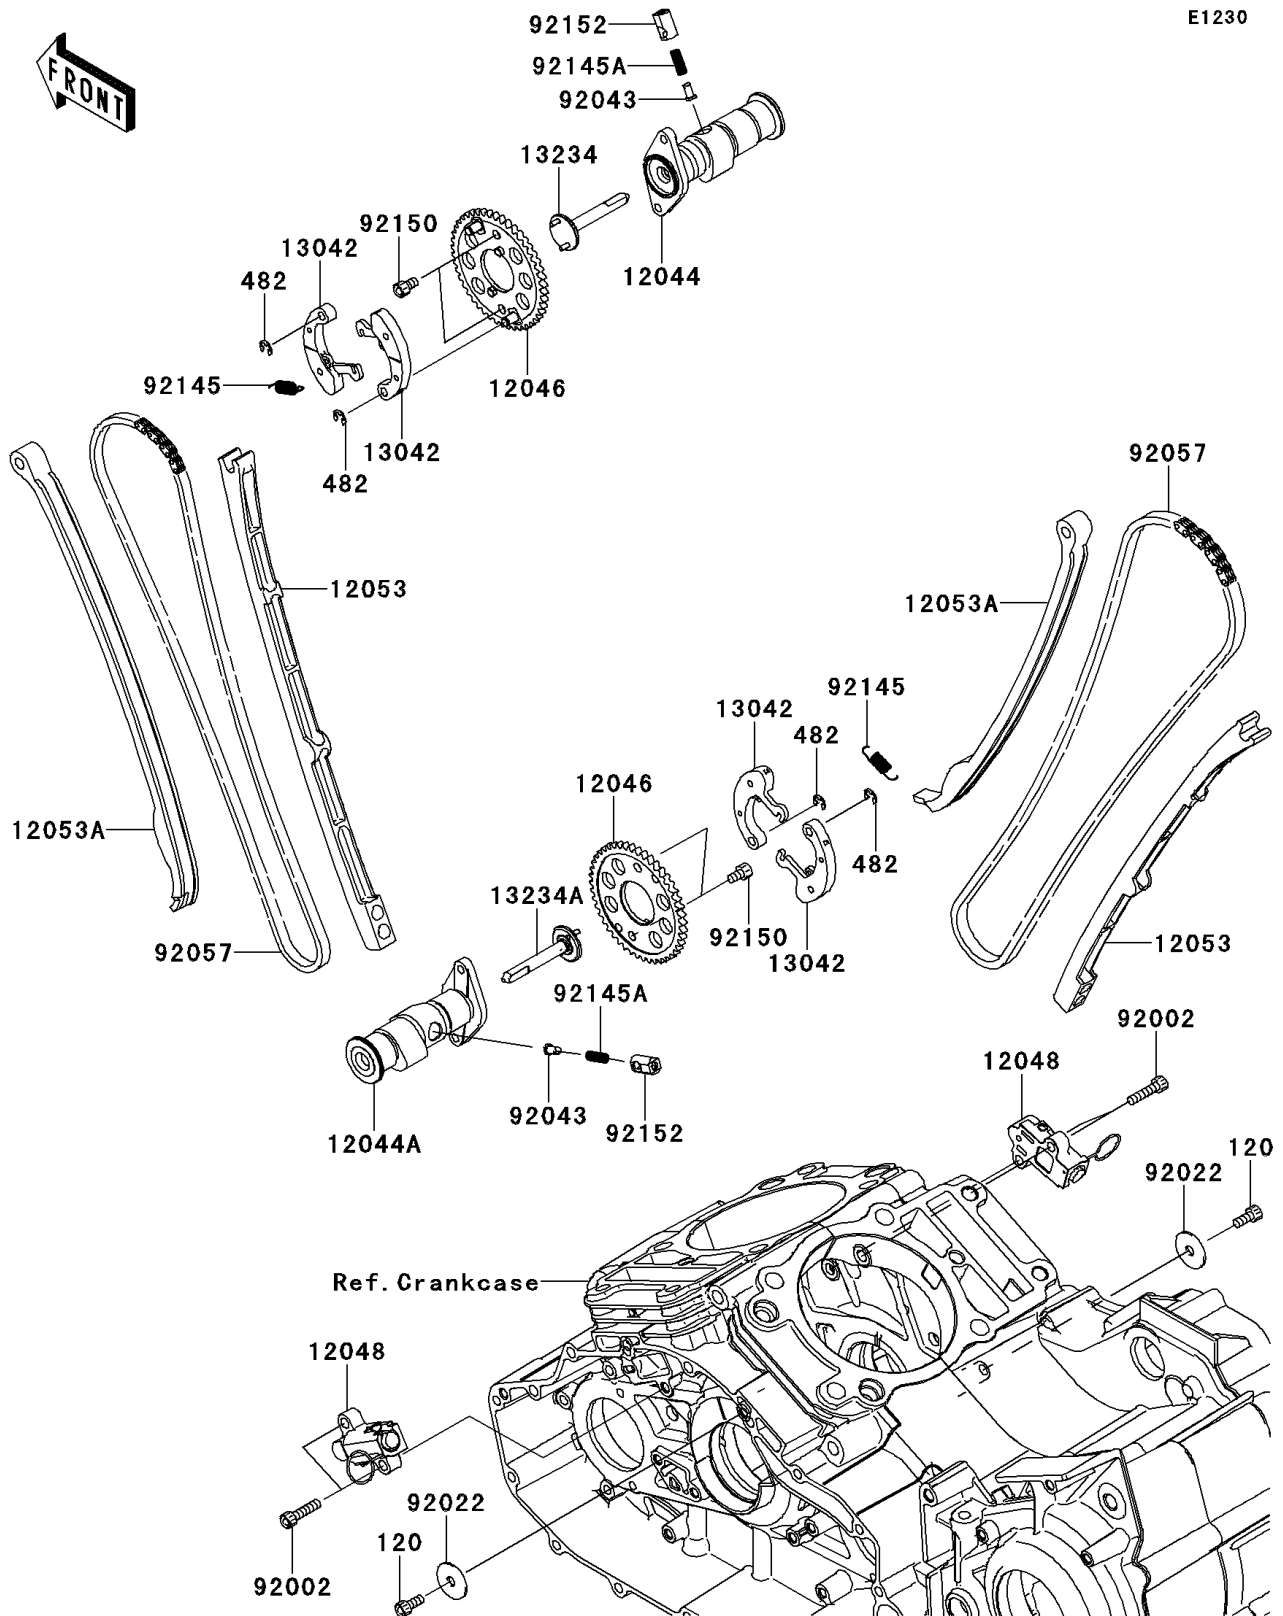

2012 VULCAN® 1700 VOYAGER®

PARTS DIAGRAM

Camshaft(s)/Tensioner

2012 VULCAN® 1700 VOYAGER®

PARTS LIST

Camshaft(s)/Tensioner

ITEM NAME	PART NUMBER	QUANTITY
-----------	-------------	----------
