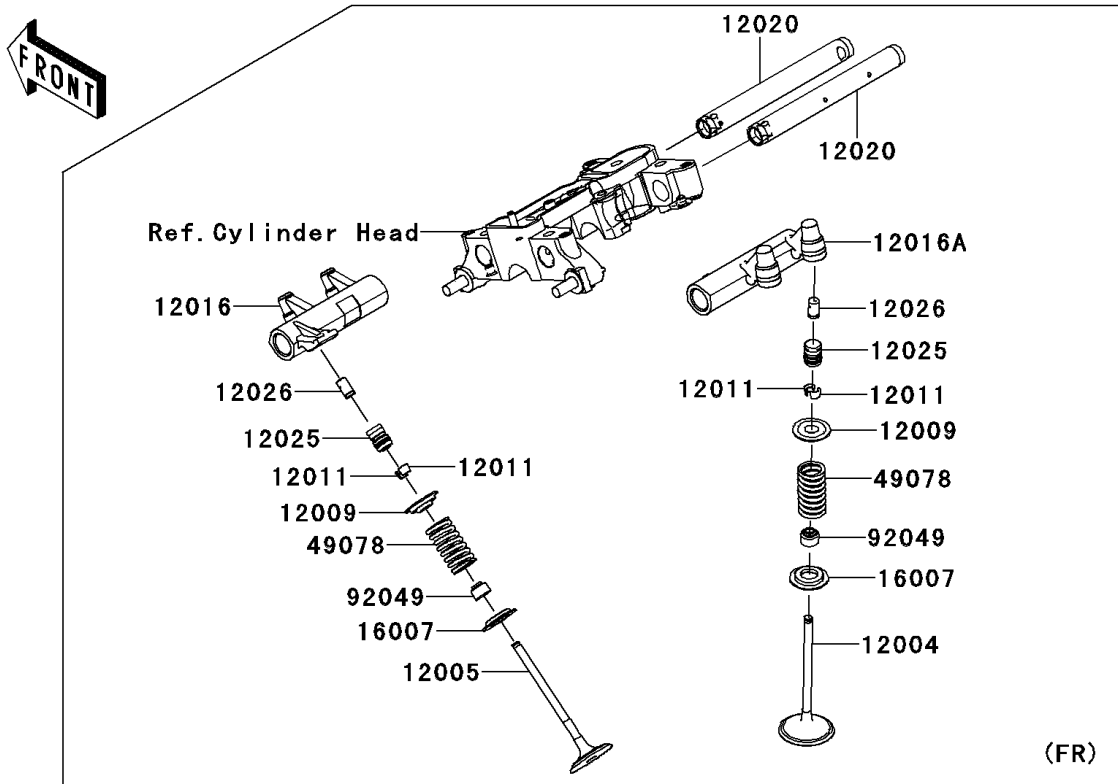

2009 Vulcan® 1700 Voyager®

PARTS DIAGRAM

Valve(s)

E1210

2009 Vulcan® 1700 Voyager®

PARTS LIST

Valve(s)

Kawasaki
Let the Good Times Roll®

ITEM NAME

PART NUMBER

QUANTITY
