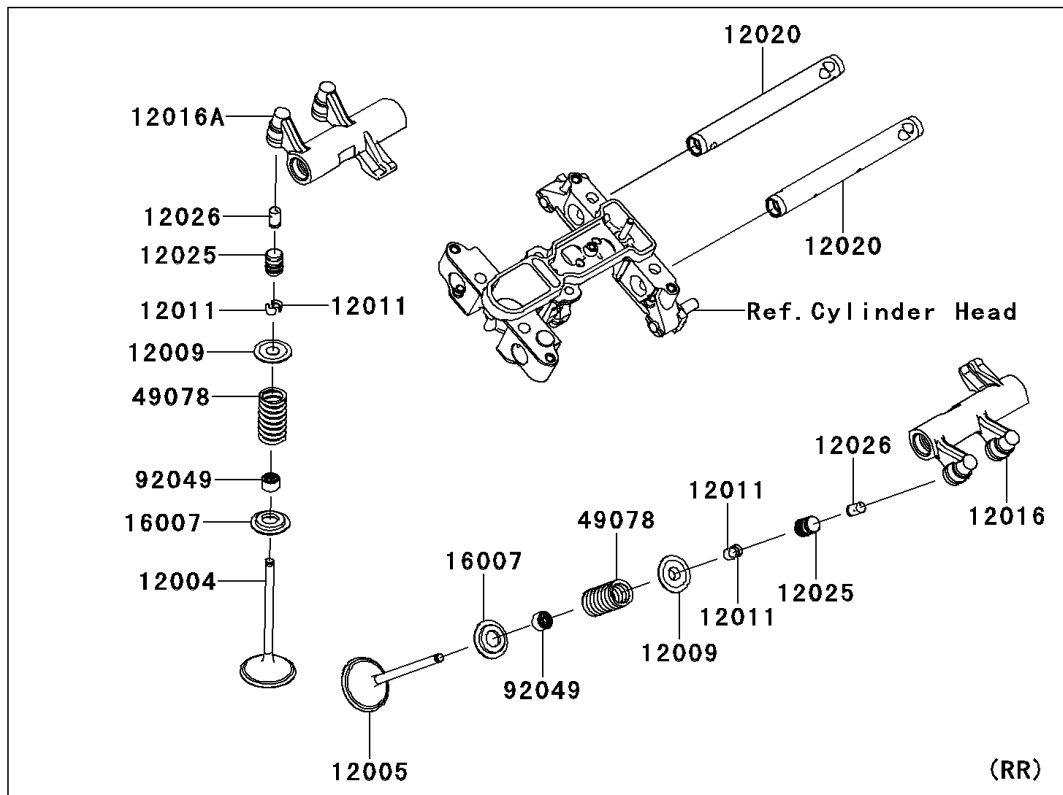

2009 Vulcan® 1700 Voyager®

PARTS DIAGRAM

Valve(s)

E1210

2009 Vulcan® 1700 Voyager®

PARTS LIST

Valve(s)

Kawasaki
Let the Good Times Roll®

ITEM NAME

PART NUMBER

QUANTITY
