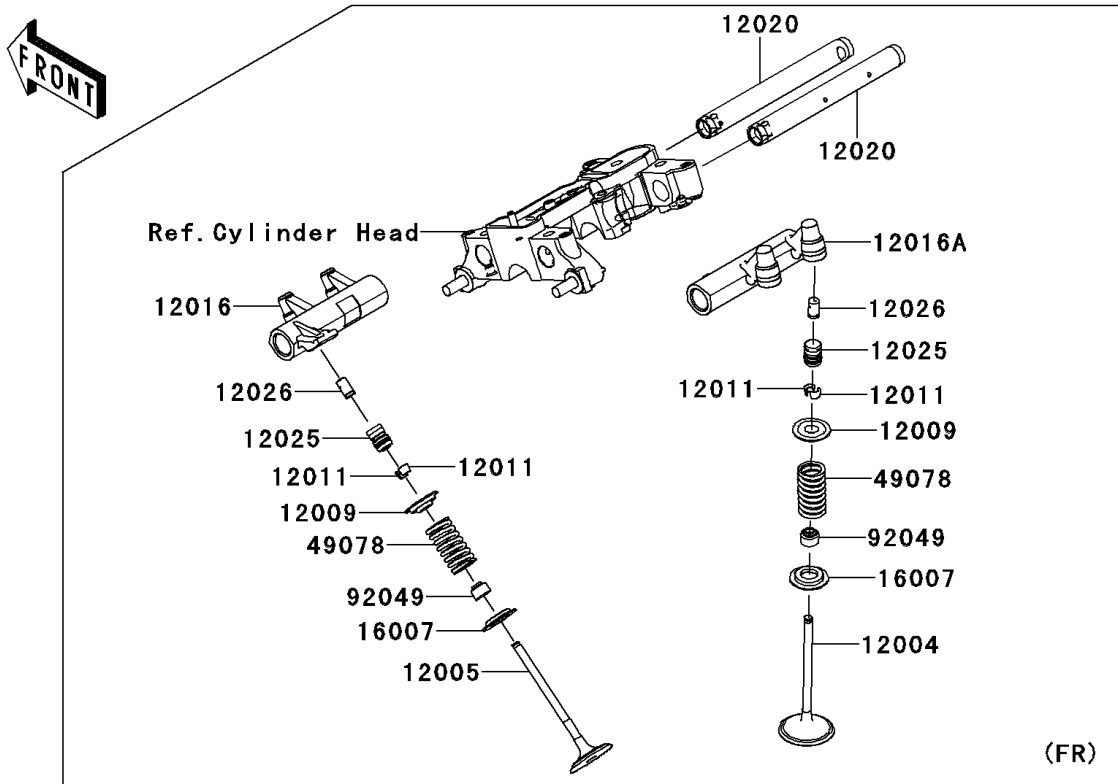

2012 VULCAN® 1700 VOYAGER®

PARTS DIAGRAM

Valve(s)

E1210

2012 VULCAN® 1700 VOYAGER®

PARTS LIST

Valve(s)

ITEM NAME

PART NUMBER

QUANTITY
