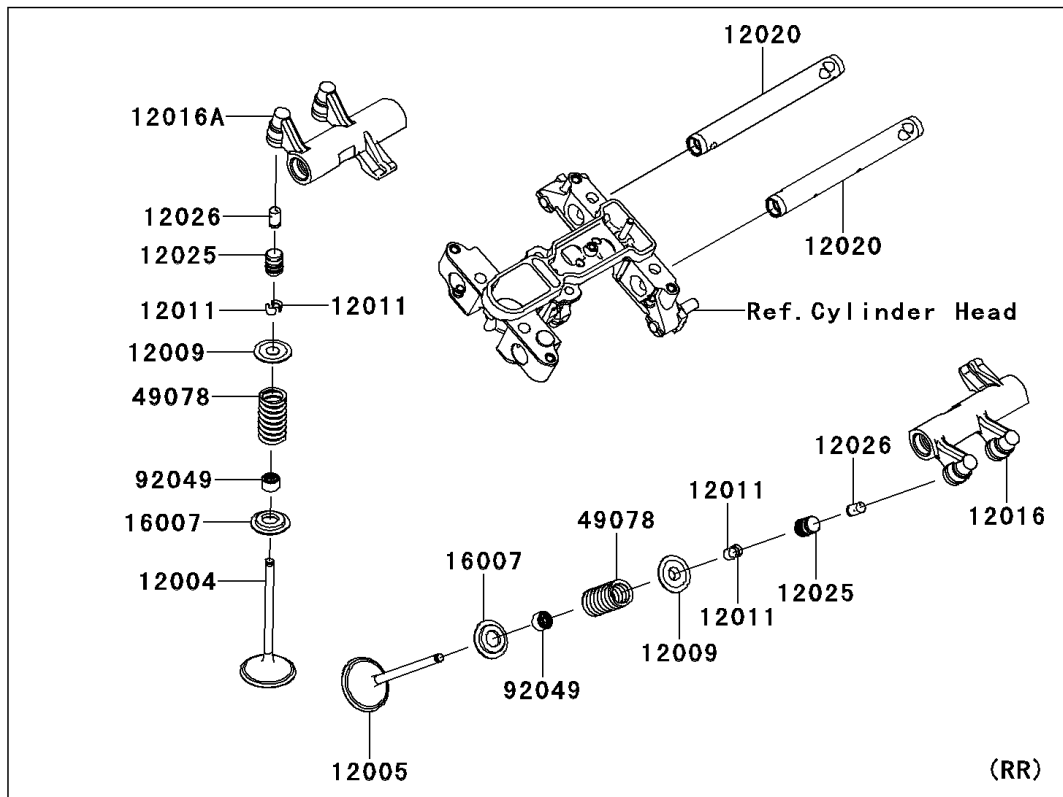

2012 VULCAN® 1700 VOYAGER®

PARTS DIAGRAM

Valve(s)

E1210

2012 VULCAN® 1700 VOYAGER®

PARTS LIST

Valve(s)

ITEM NAME

PART NUMBER

QUANTITY
