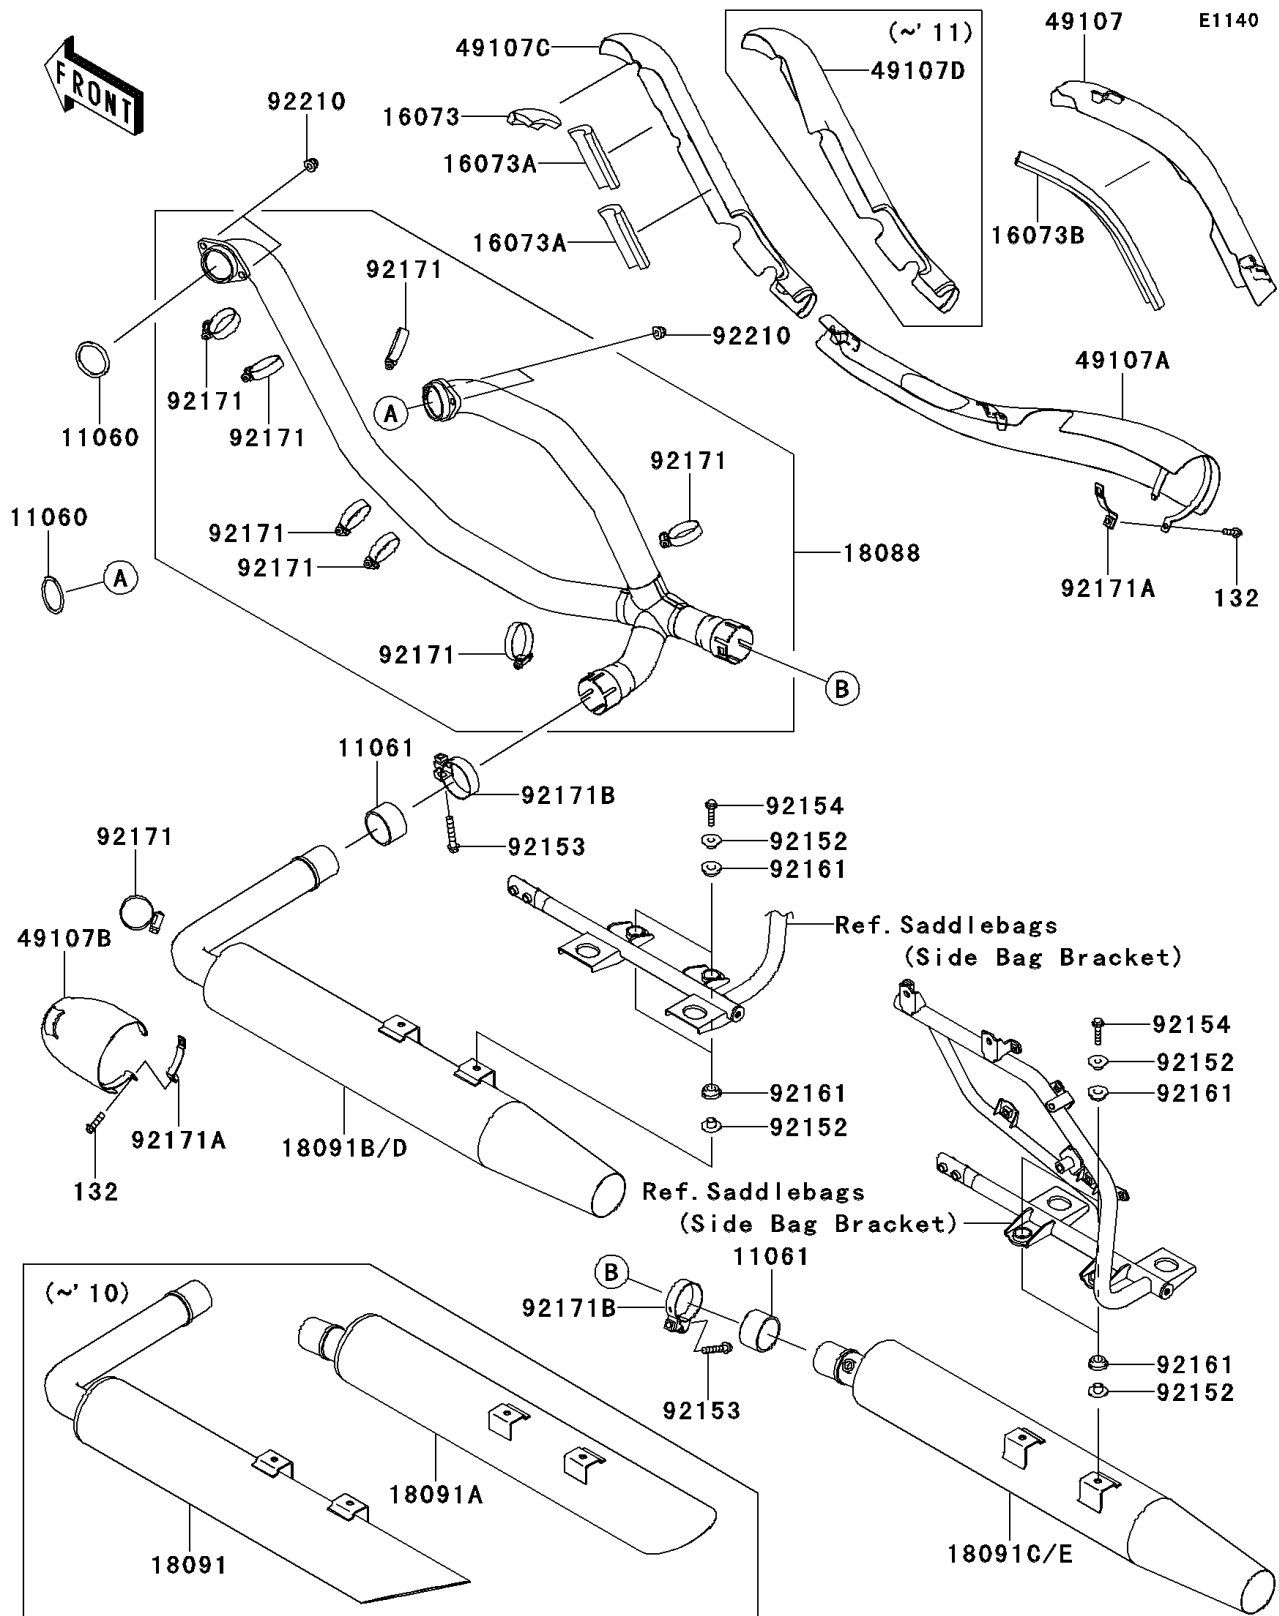

2009 Vulcan® 1700 Voyager®

PARTS DIAGRAM

Muffler(s)

2009 Vulcan® 1700 Voyager®

PARTS LIST

Muffler(s)

Kawasaki
Let the Good Times Roll®

ITEM NAME

PART NUMBER

QUANTITY
