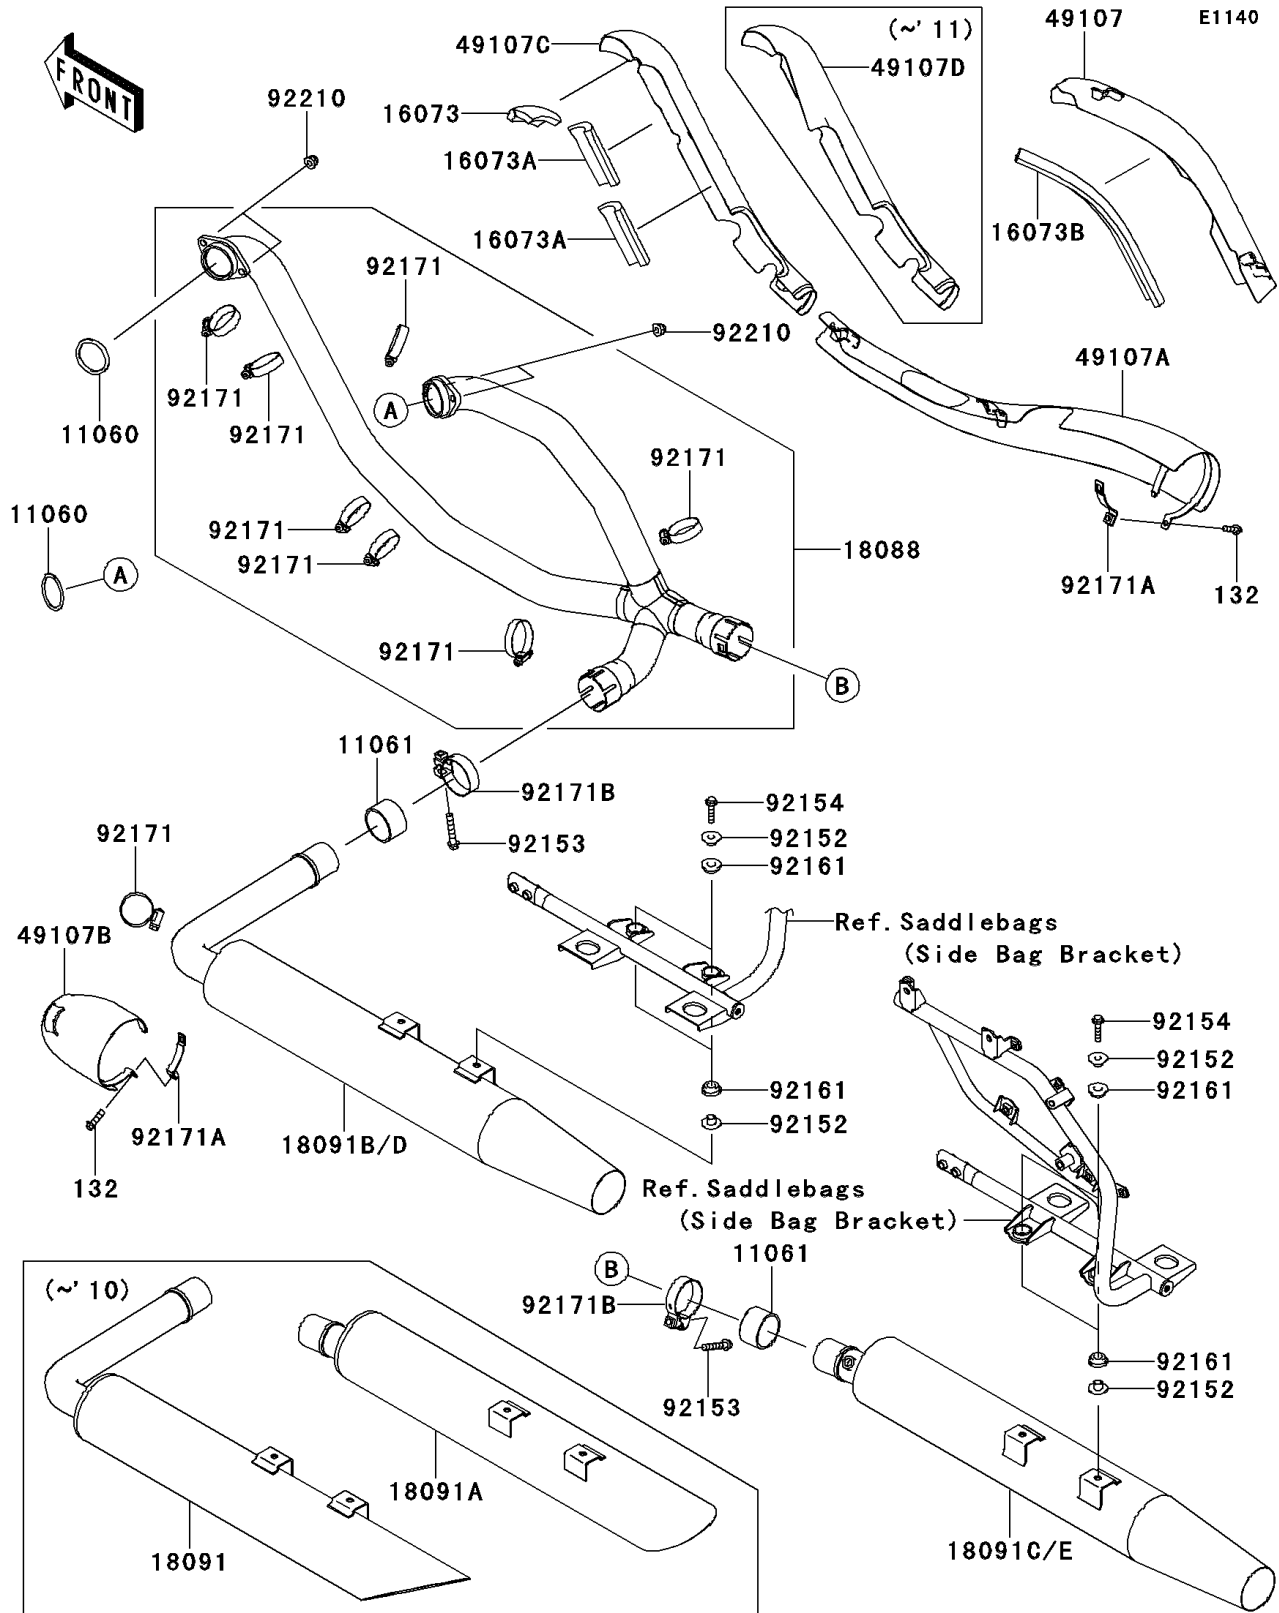

2012 VULCAN® 1700 VOYAGER®

PARTS DIAGRAM

Muffler(s)

2012 VULCAN® 1700 VOYAGER®

PARTS LIST

Muffler(s)

ITEM NAME

PART NUMBER

QUANTITY
