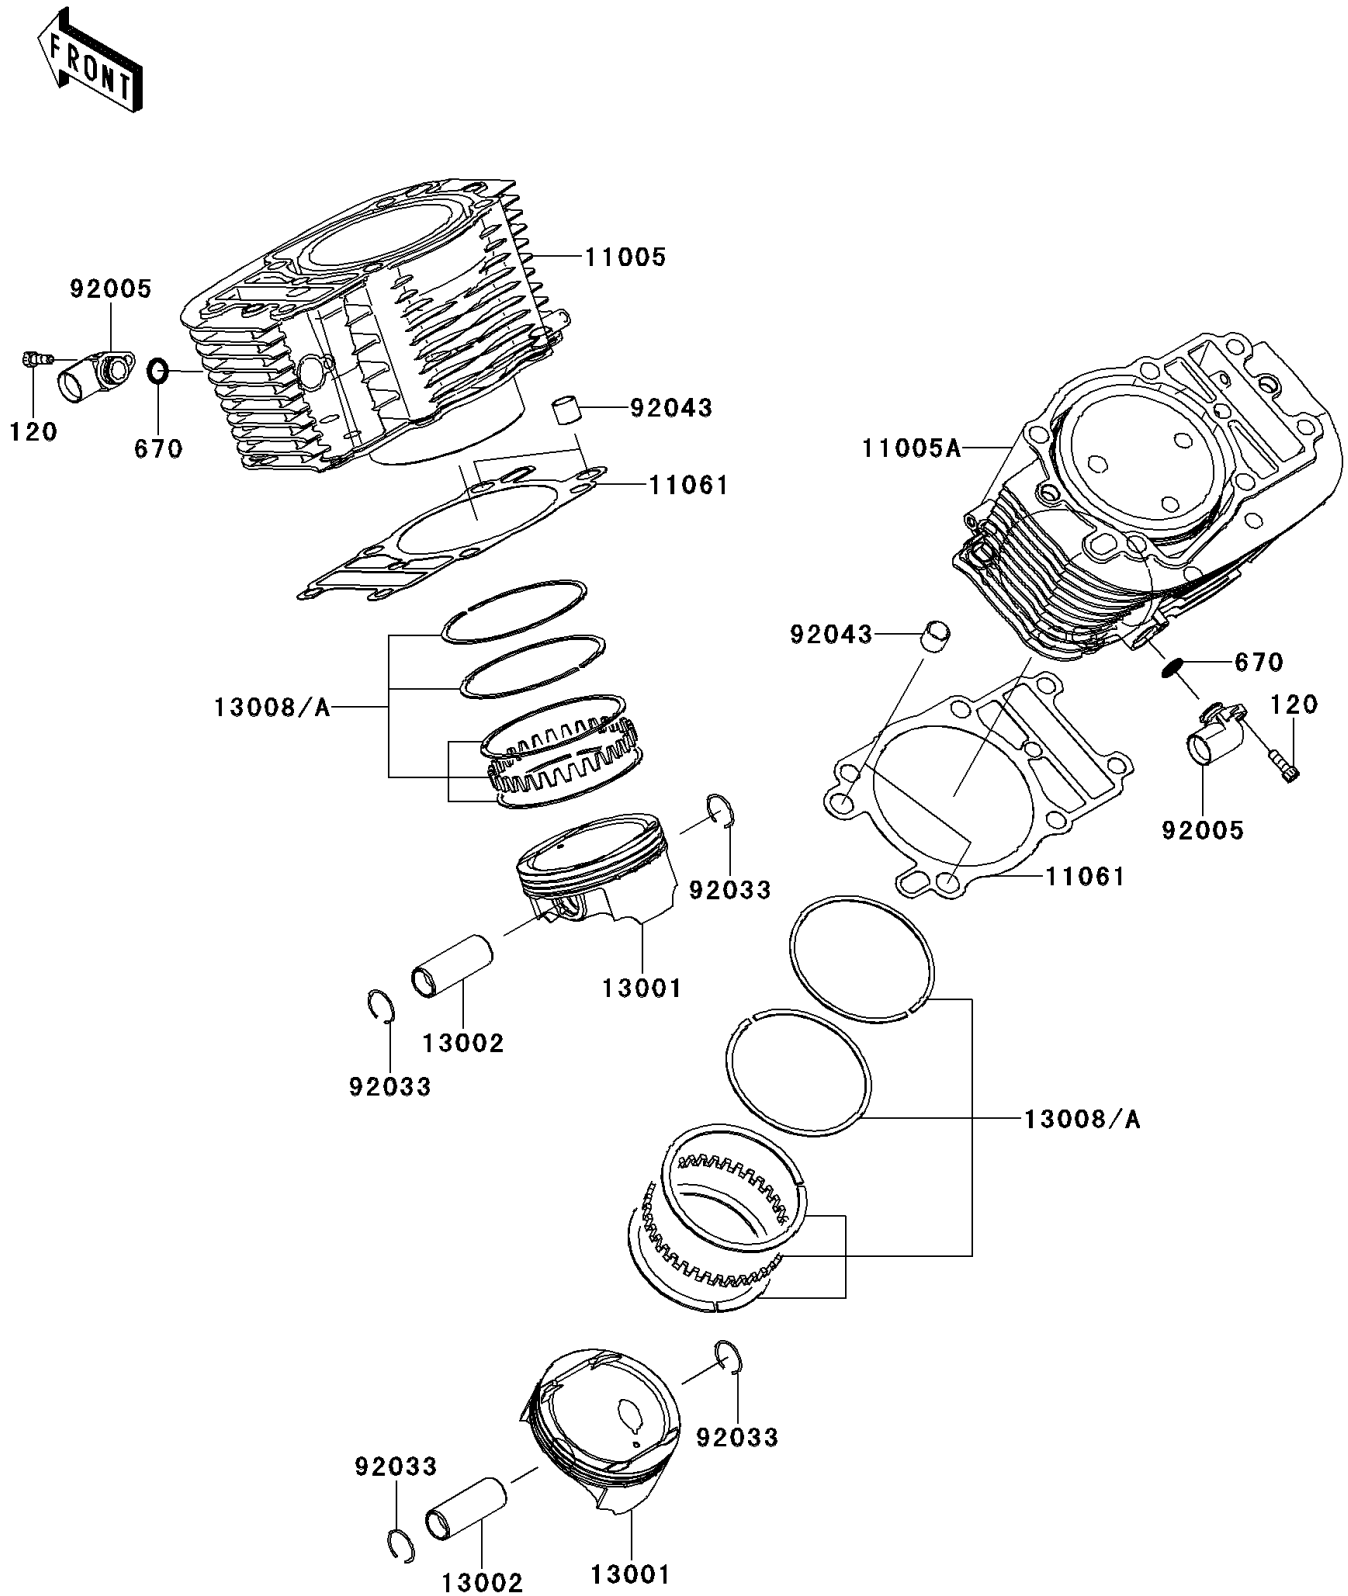

2012 VULCAN® 1700 VOYAGER®

PARTS DIAGRAM

Cylinder/Piston(s)

E1120

2012 VULCAN® 1700 VOYAGER®

PARTS LIST

Cylinder/Piston(s)

ITEM NAME

PART NUMBER

QUANTITY
