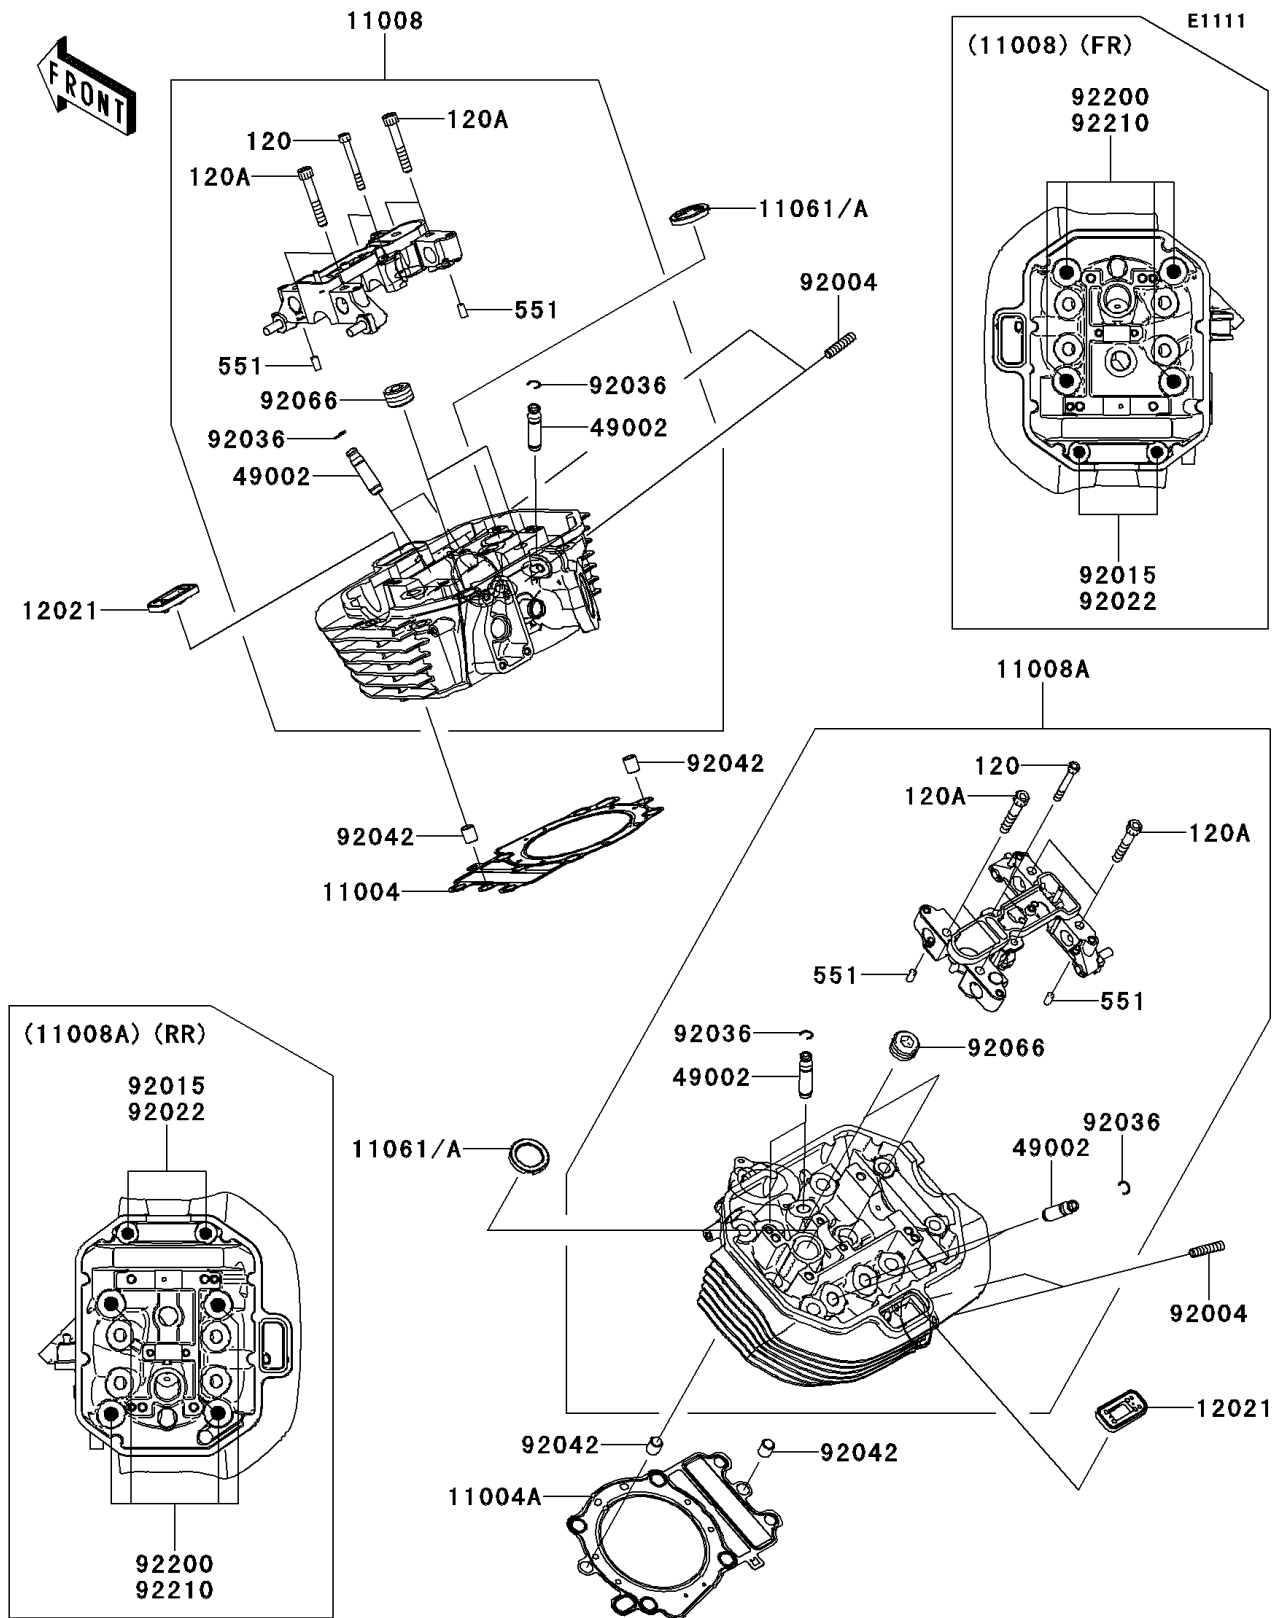

2012 VULCAN® 1700 VOYAGER®

PARTS DIAGRAM

Cylinder Head

2012 VULCAN® 1700 VOYAGER®

PARTS LIST

Cylinder Head

ITEM NAME	PART NUMBER	QUANTITY
-----------	-------------	----------
