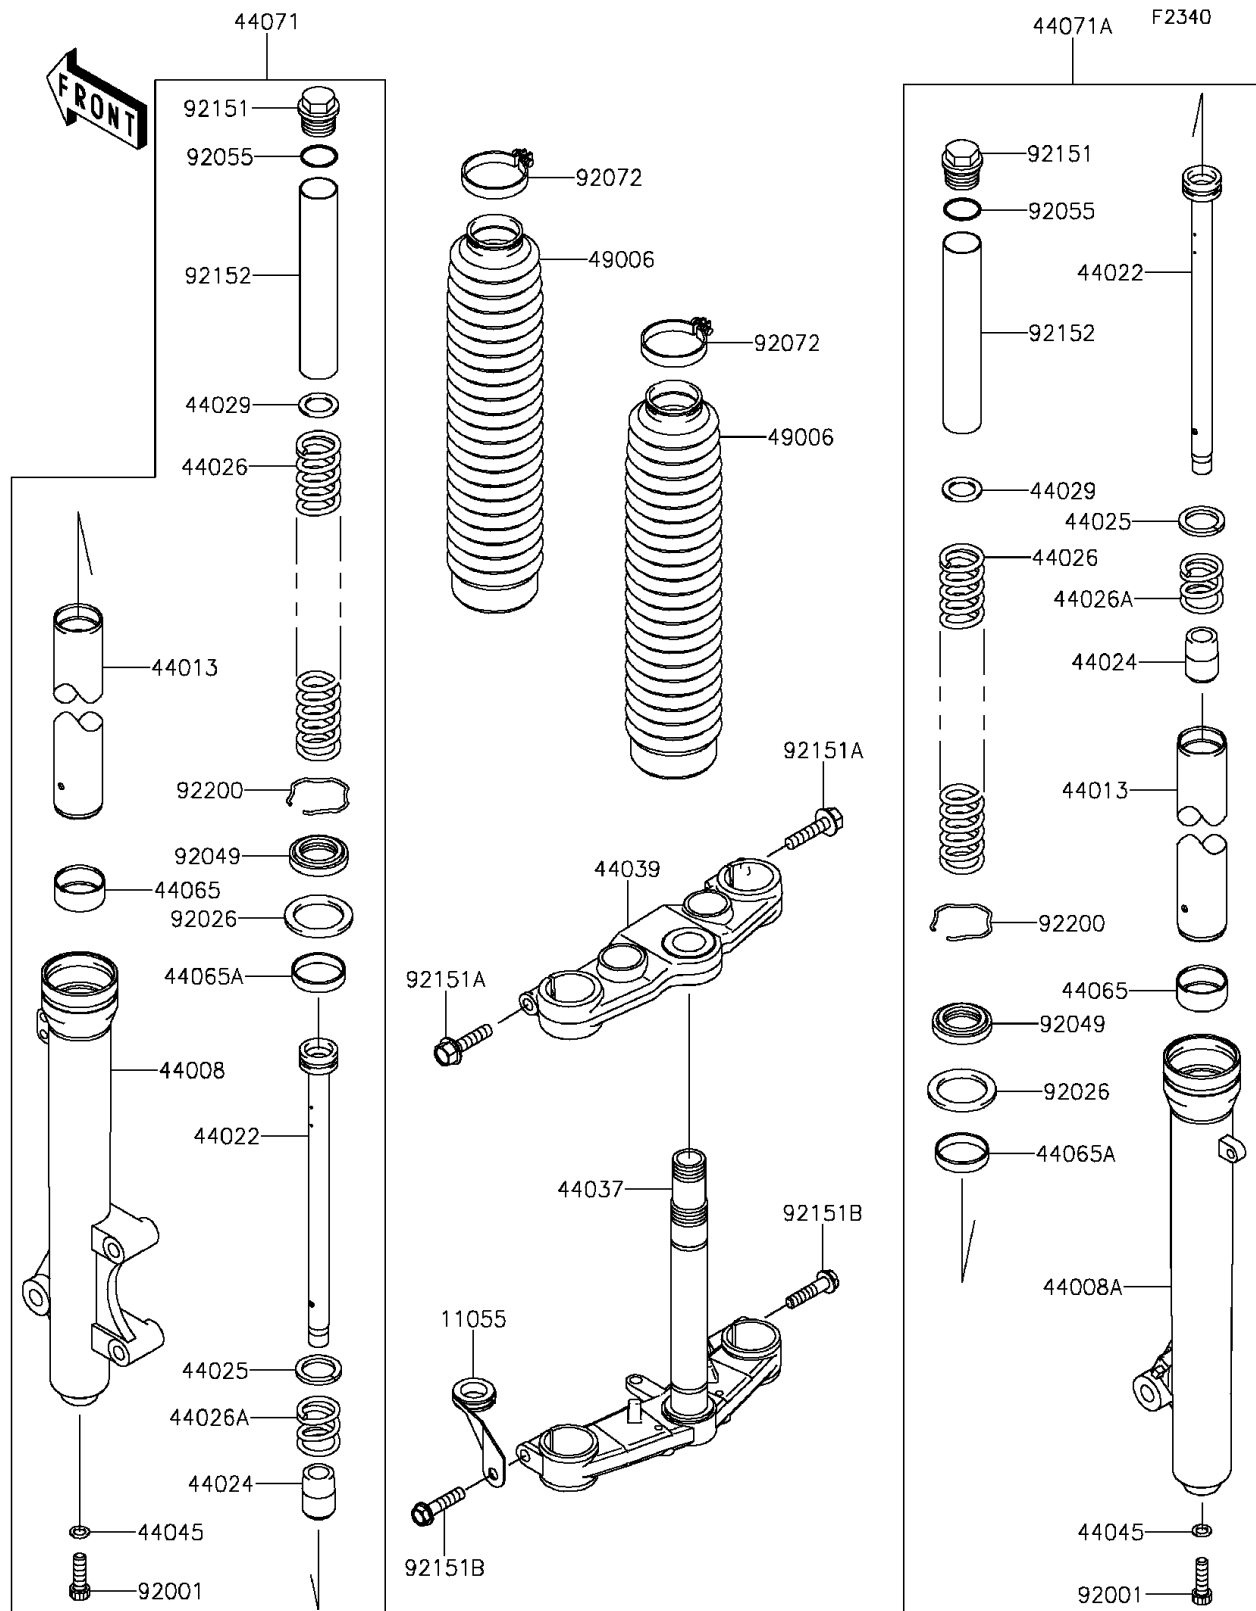

# 2013 KLX<sup>®</sup>140L

## PARTS DIAGRAM

## PARTS LIST