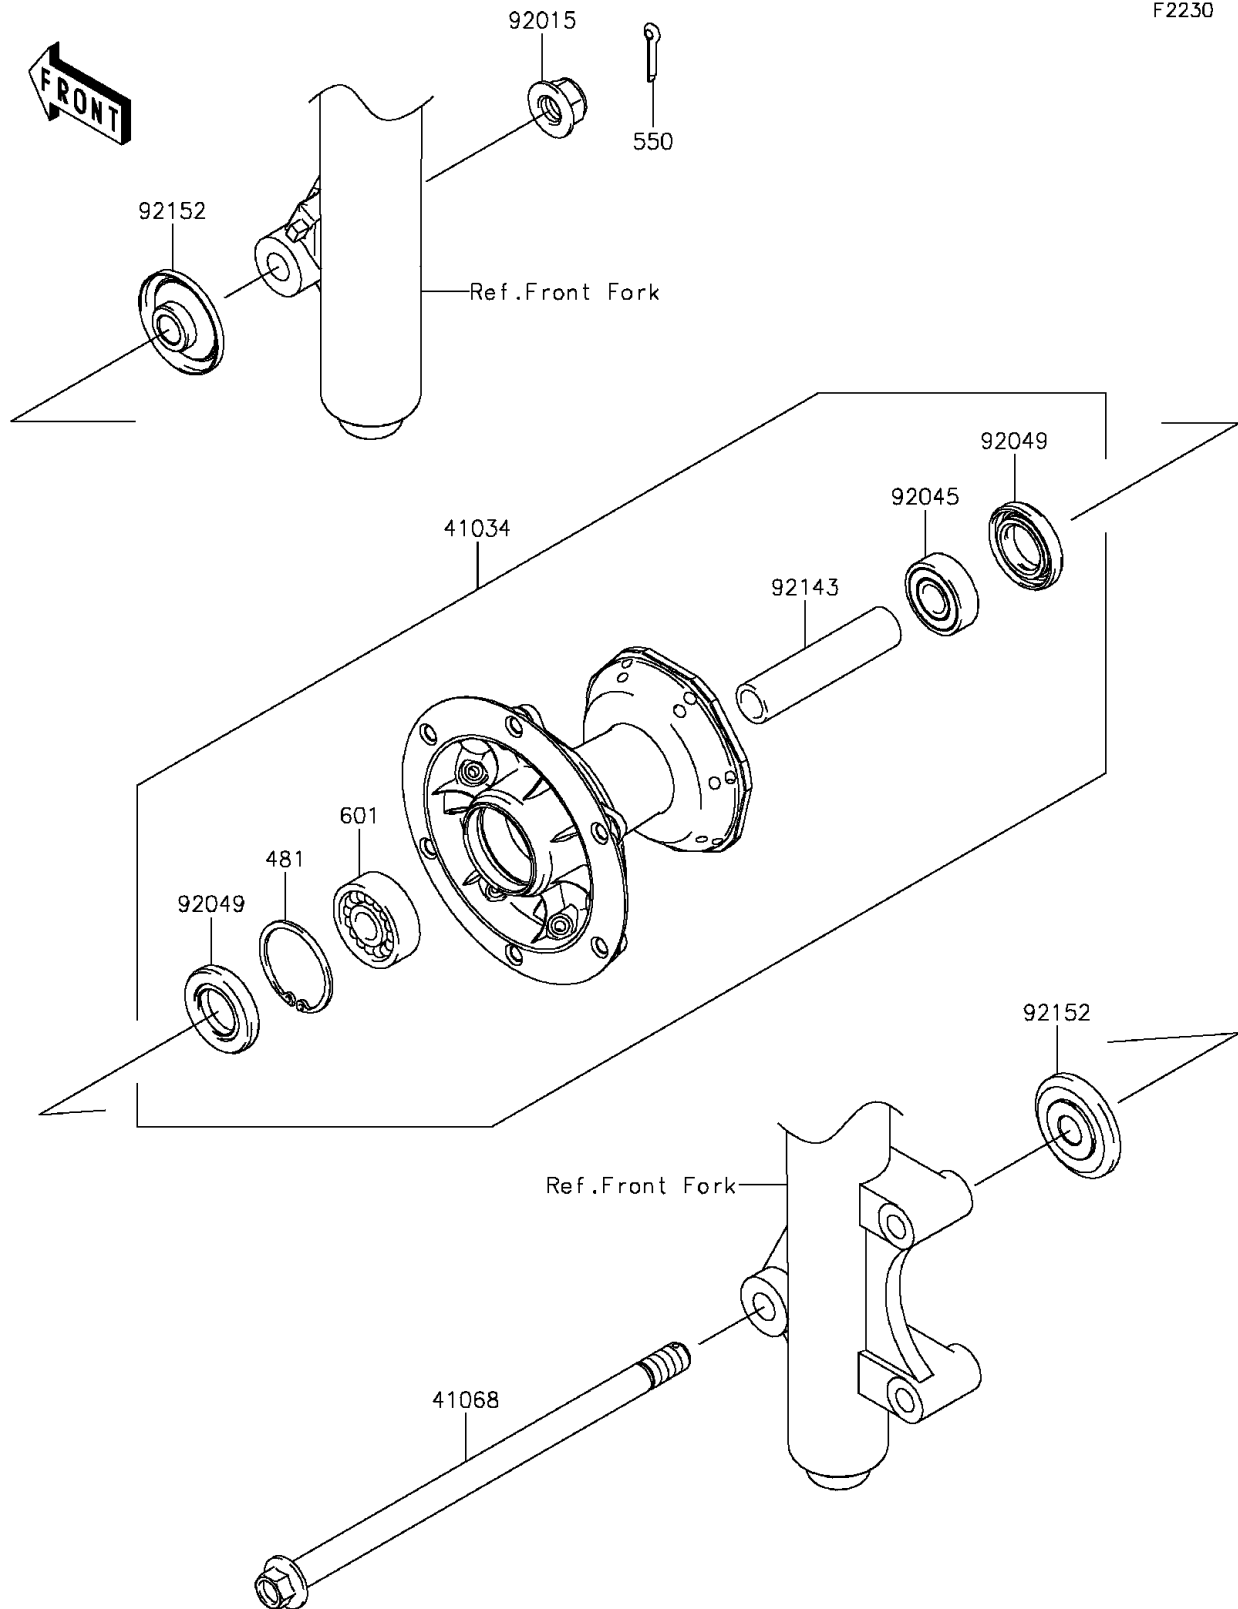

# 2012 KLX<sup>®</sup>140L

## PARTS DIAGRAM

### Front Hub

F2230

## PARTS LIST