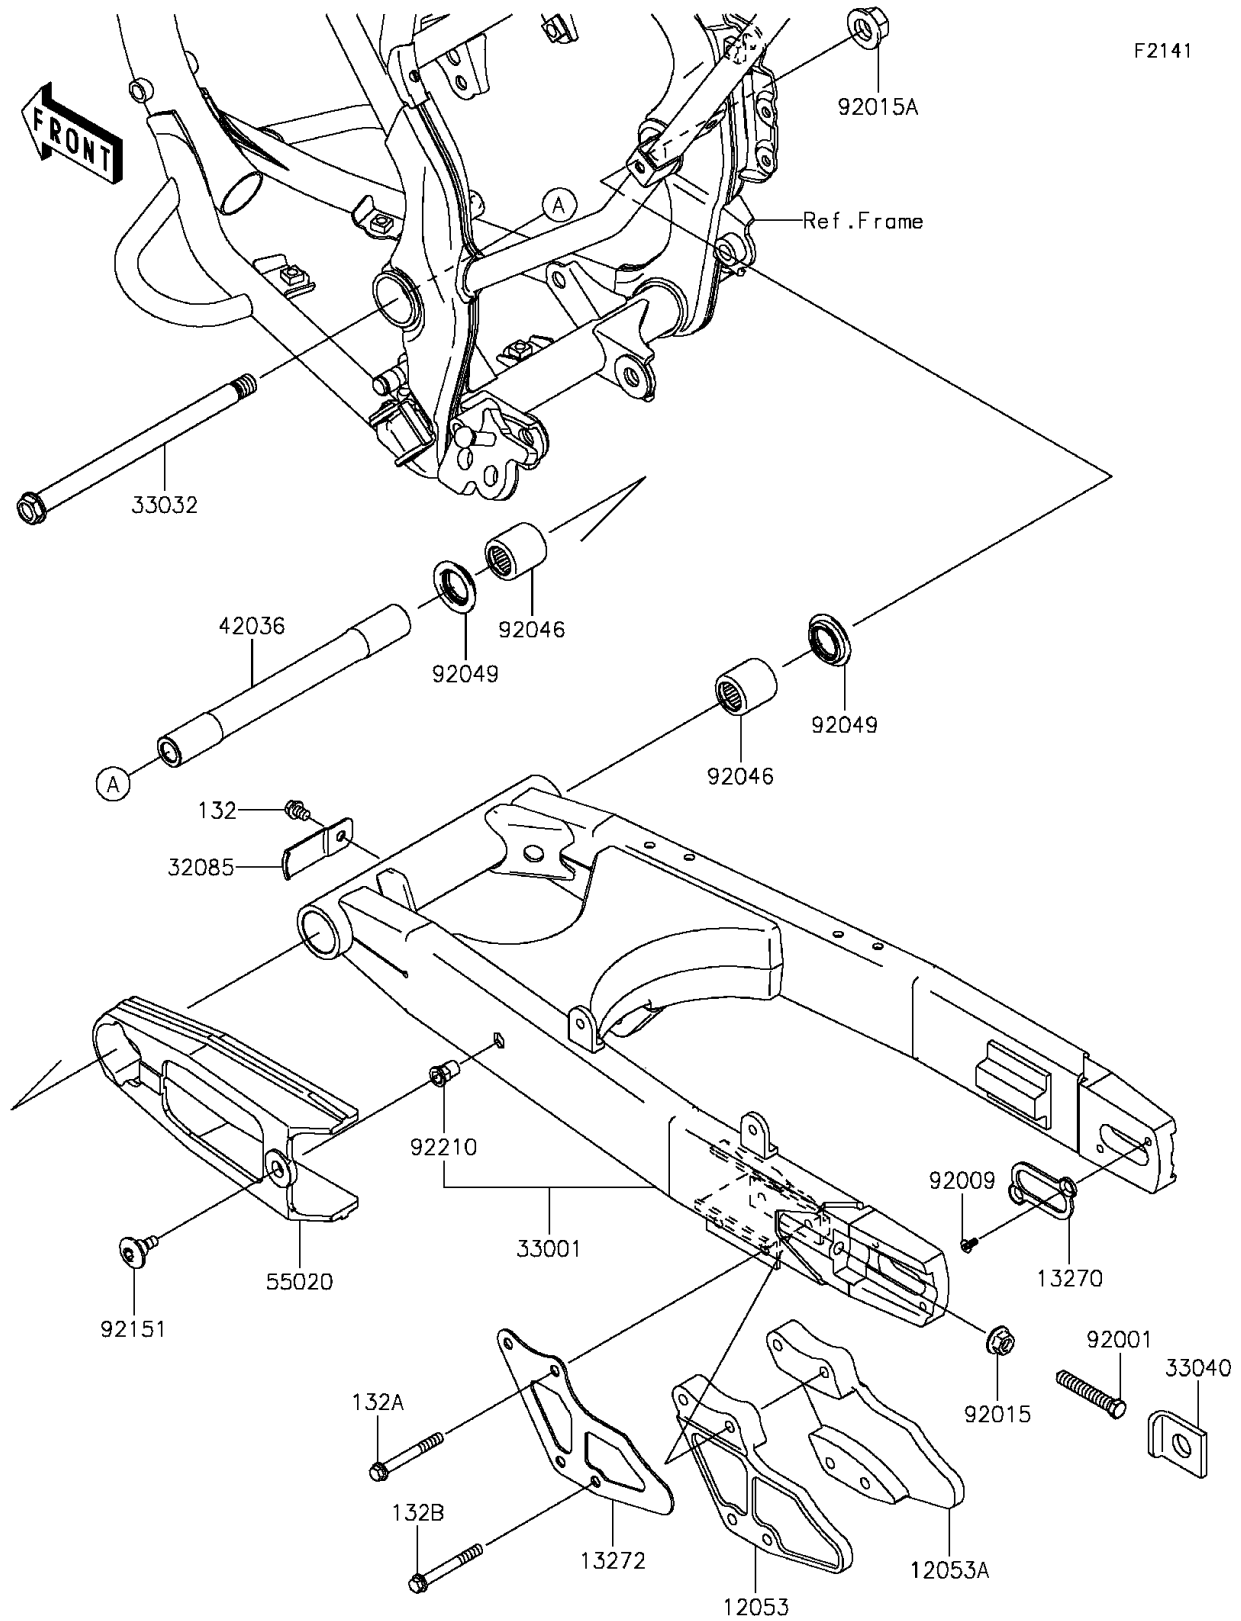

2012 KLX[®]140L

PARTS DIAGRAM

Swingarm

2012 KLX[®]140L

PARTS LIST

Swingarm

ITEM NAME

PART NUMBER

QUANTITY
