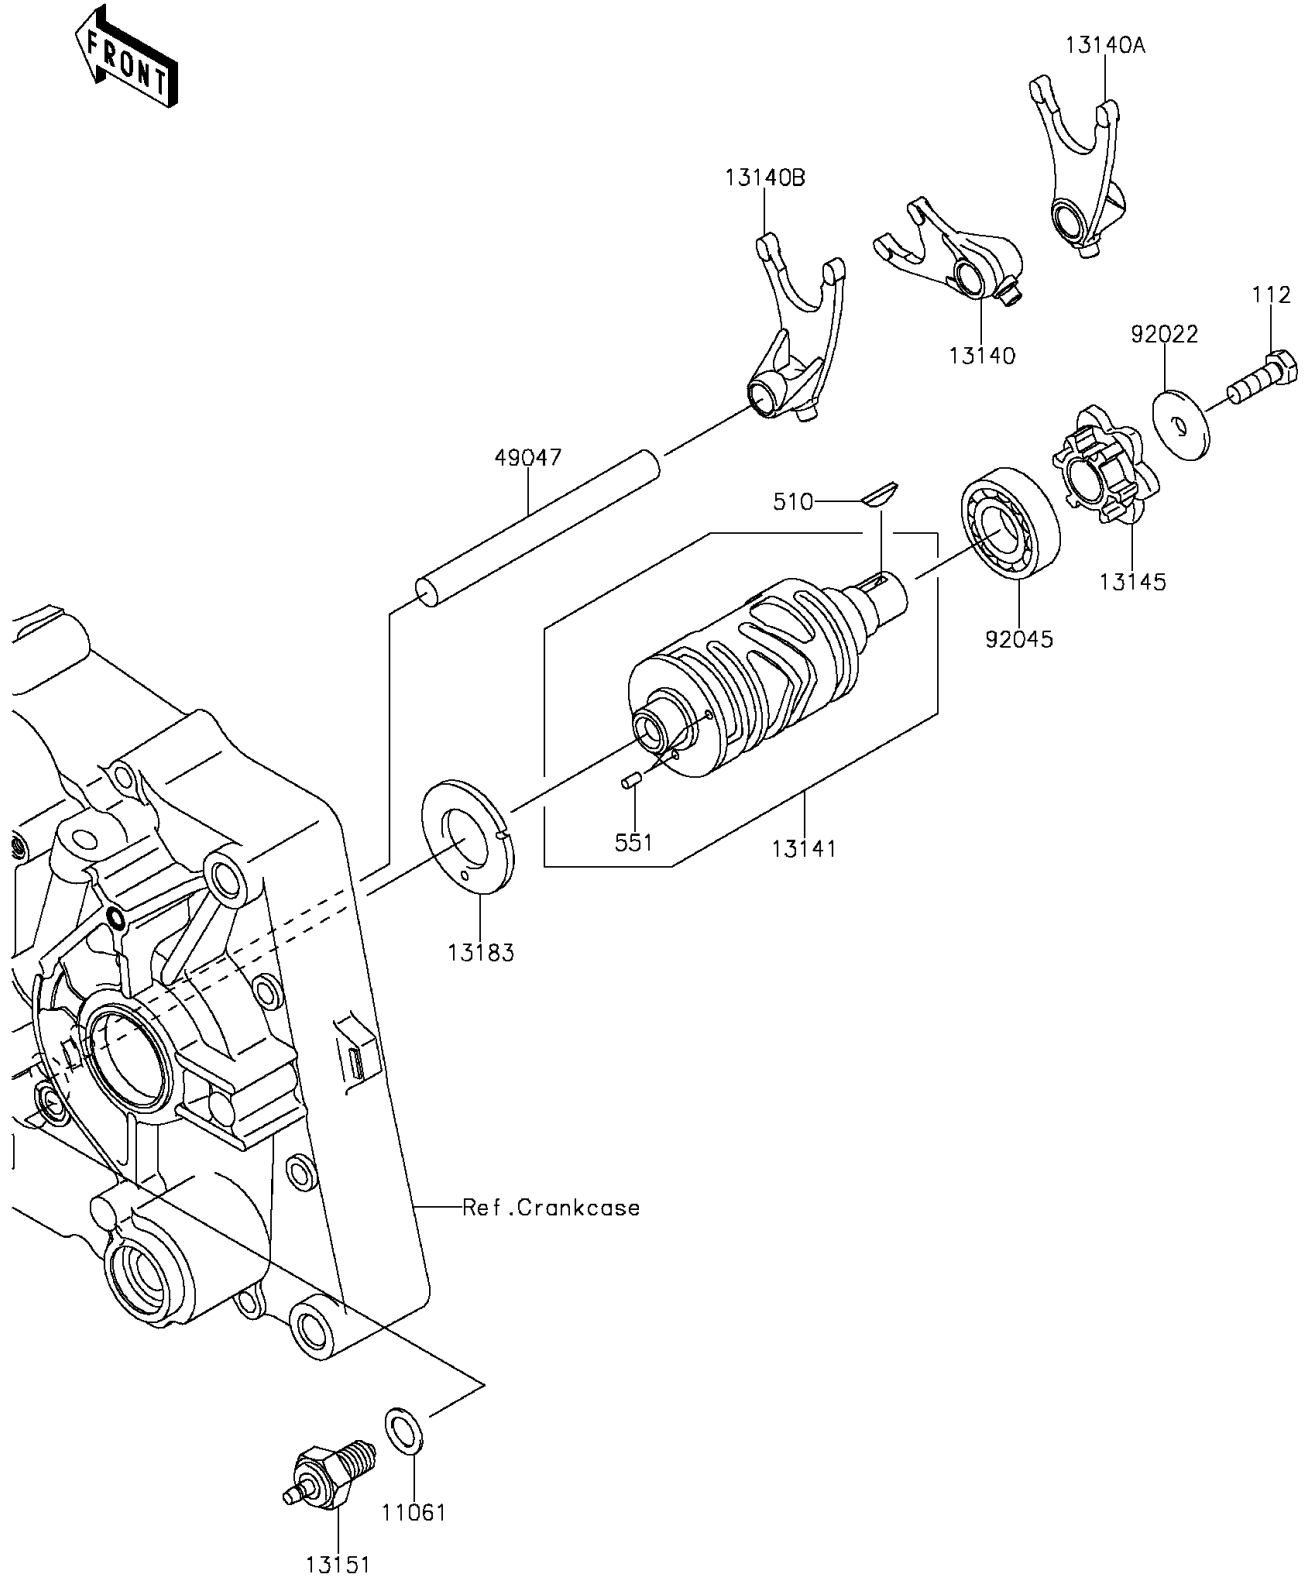

# 2012 KLX<sup>®</sup>140L

## PARTS DIAGRAM

### Gear Change Drum/Shift Fork(s)

E1362

## PARTS LIST