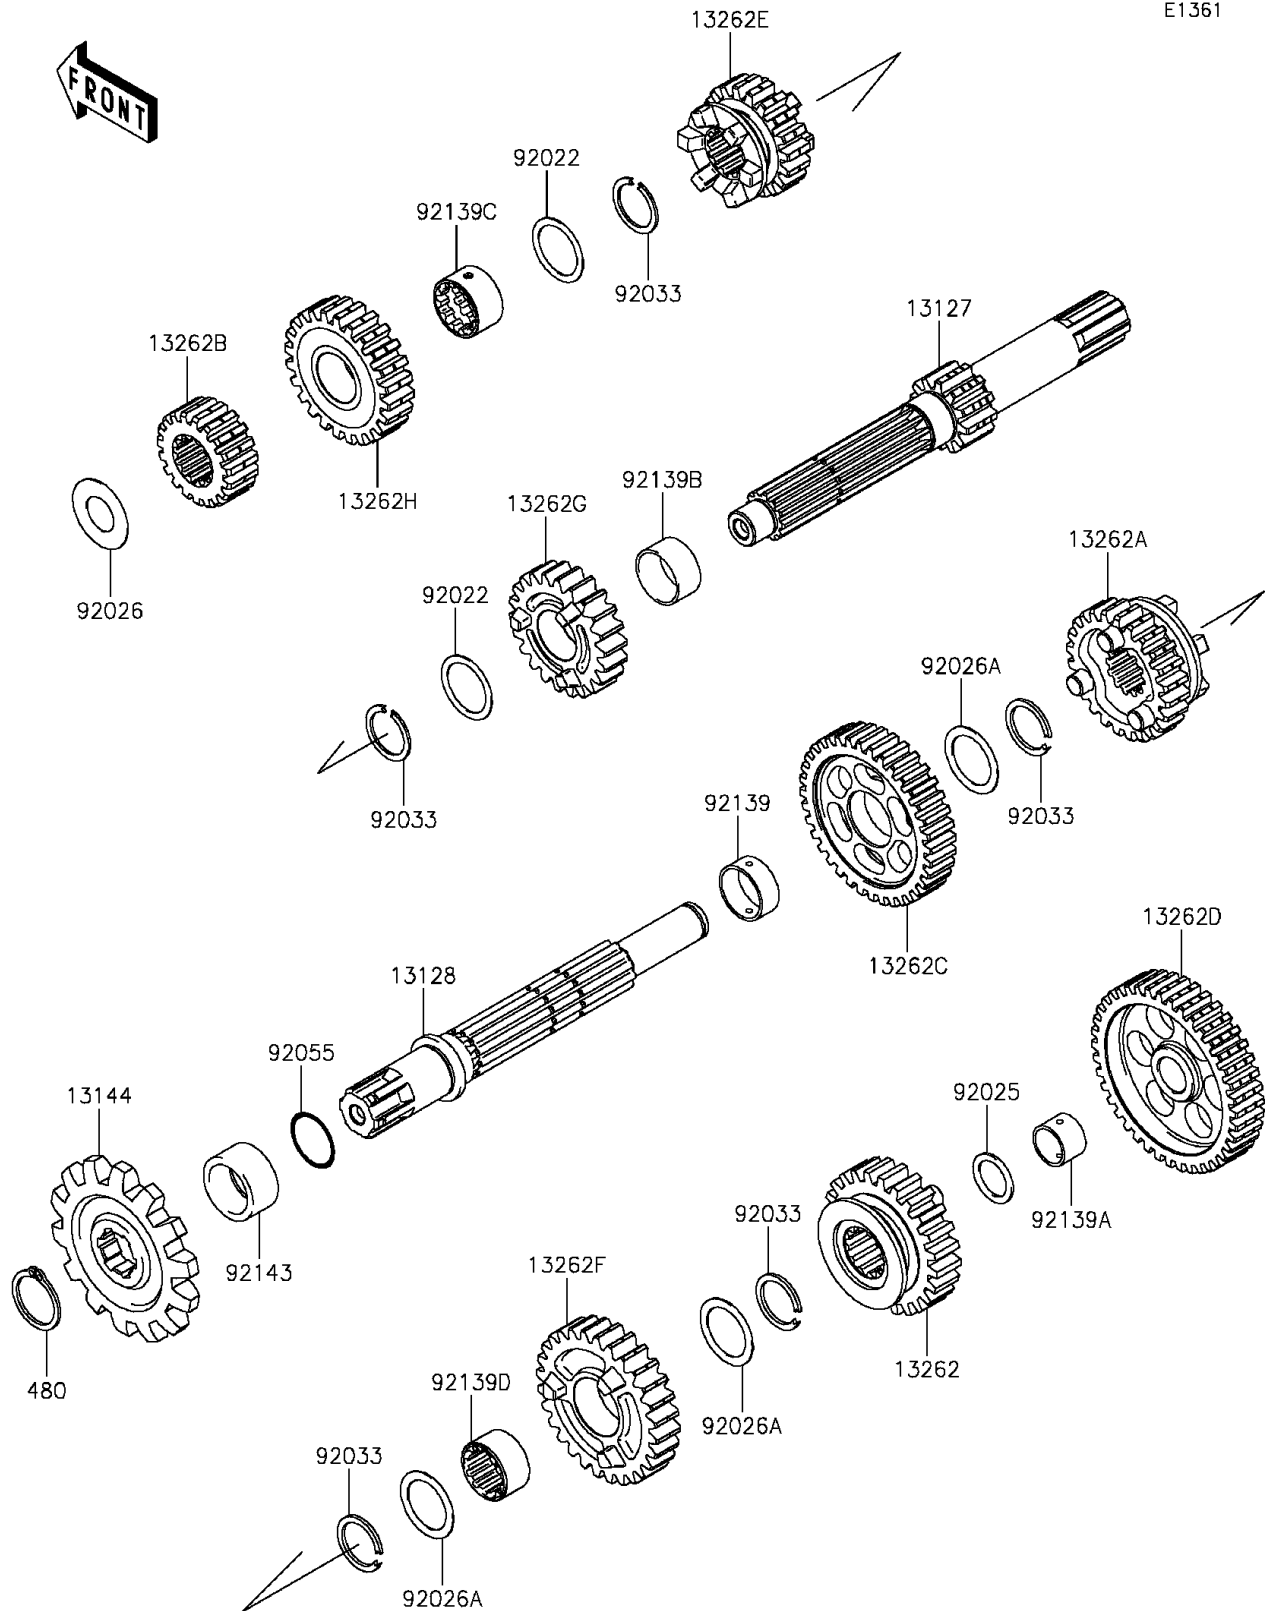

## PARTS DIAGRAM

### Transmission

E1361

## PARTS LIST

### Transmission

**Kawasaki**

Let the Good Times Roll<sup>®</sup>

**ITEM NAME**

**PART NUMBER**

**QUANTITY**

---