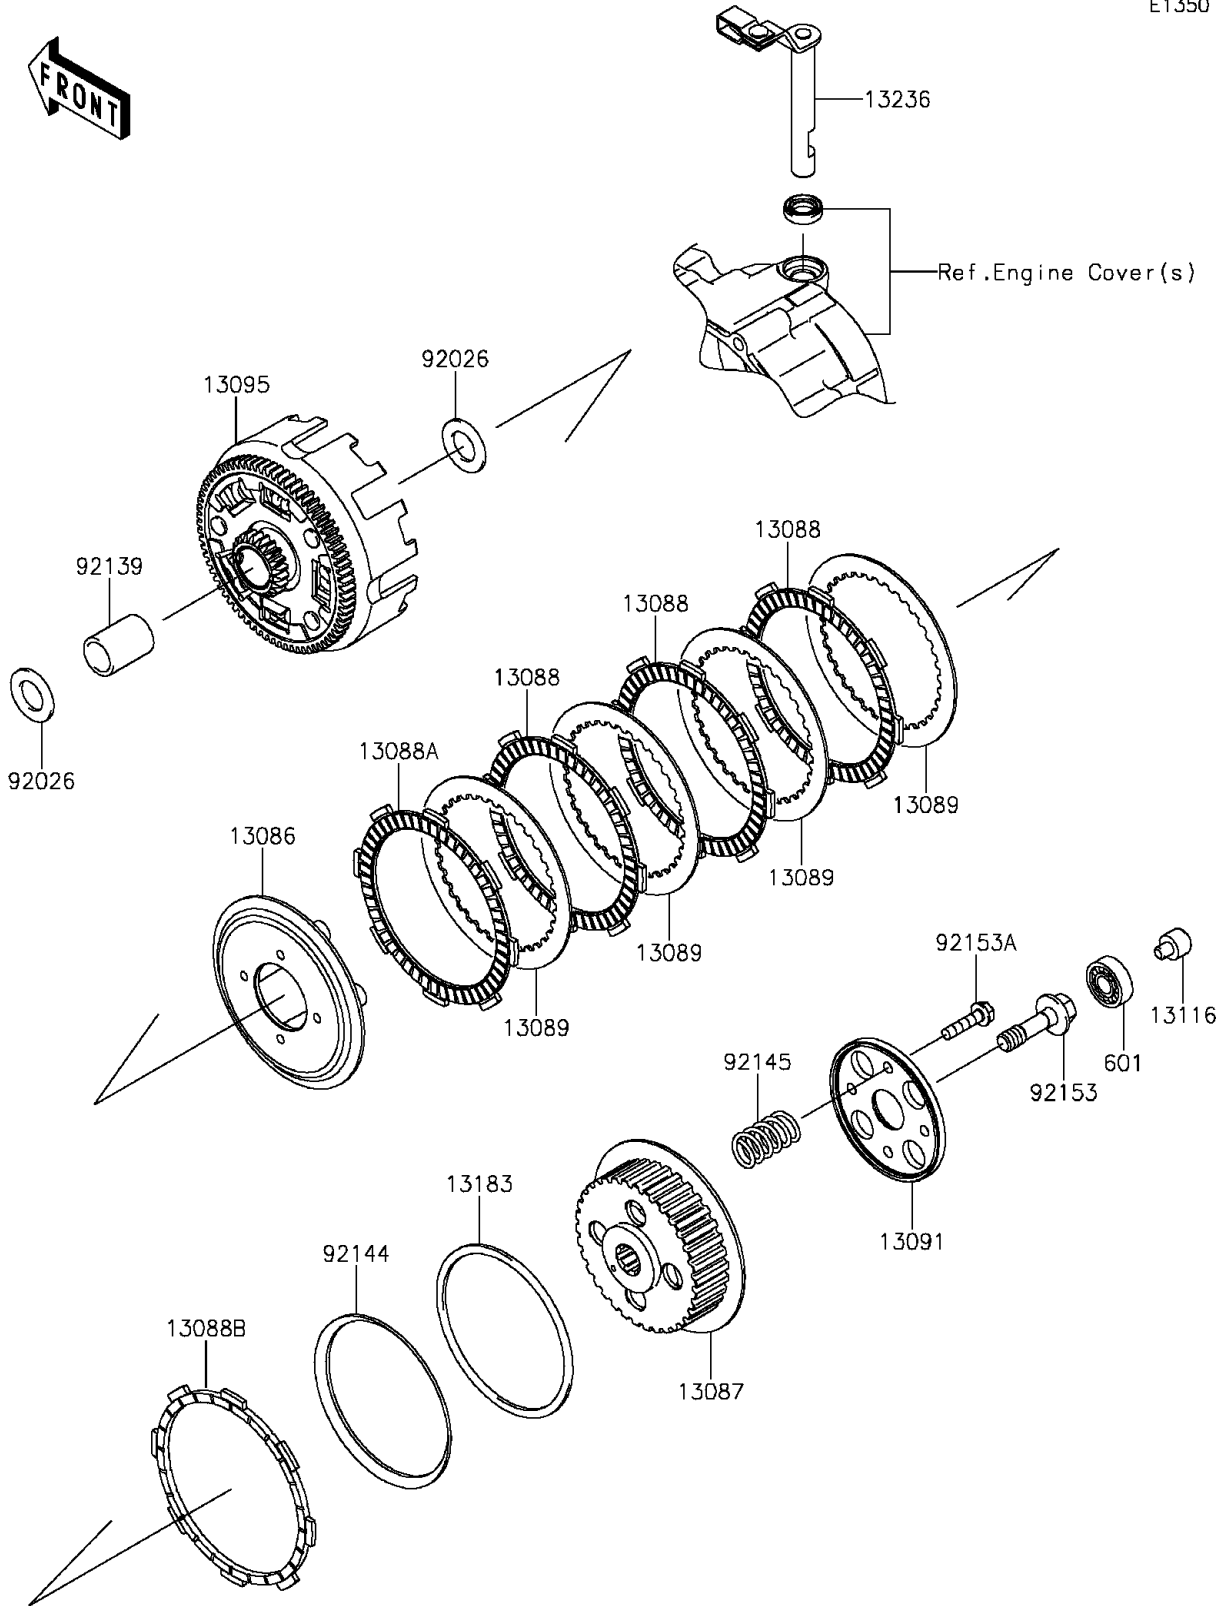

2012 KLX[®]140L

PARTS DIAGRAM

Clutch

E1350

2012 KLX[®]140L

PARTS LIST

Clutch

ITEM NAME

PART NUMBER

QUANTITY
