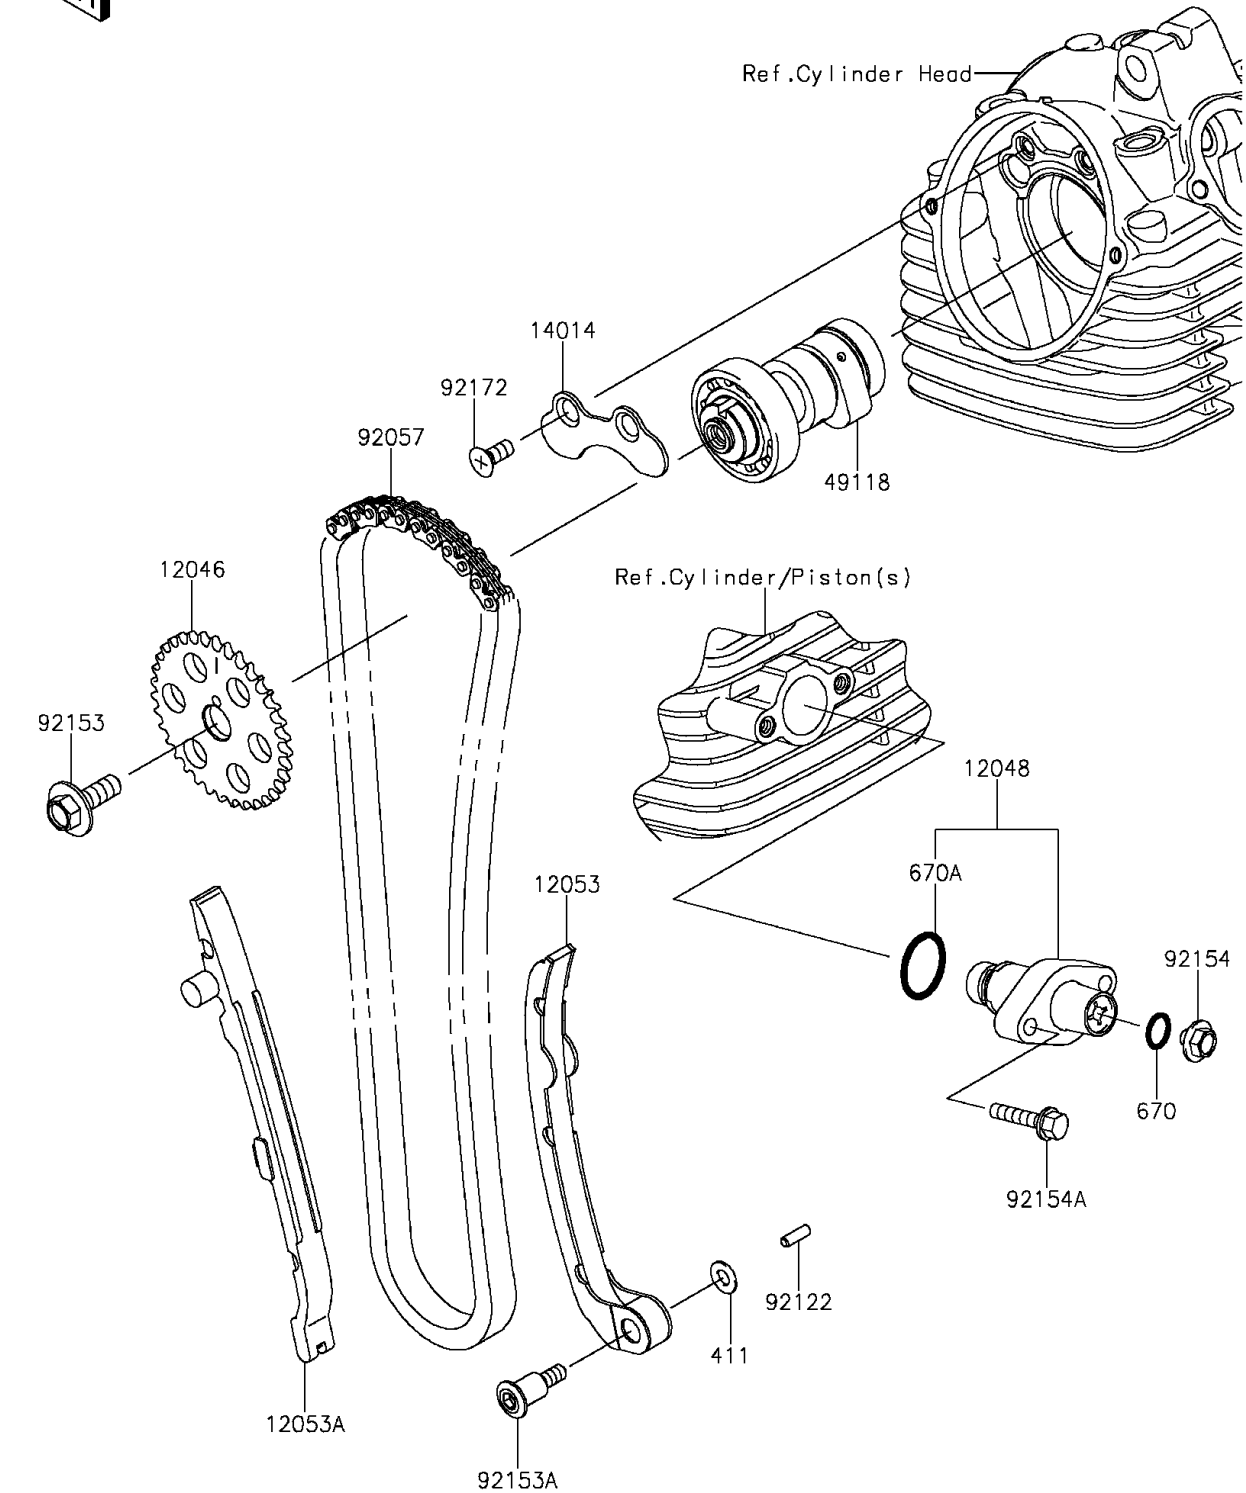

2012 KLX[®]140L

PARTS DIAGRAM

Camshaft(s)/Tensioner

E1230

2012 KLX[®]140L

PARTS LIST

Camshaft(s)/Tensioner

Kawasaki

Let the Good Times Roll[®]

ITEM NAME

PART NUMBER

QUANTITY
