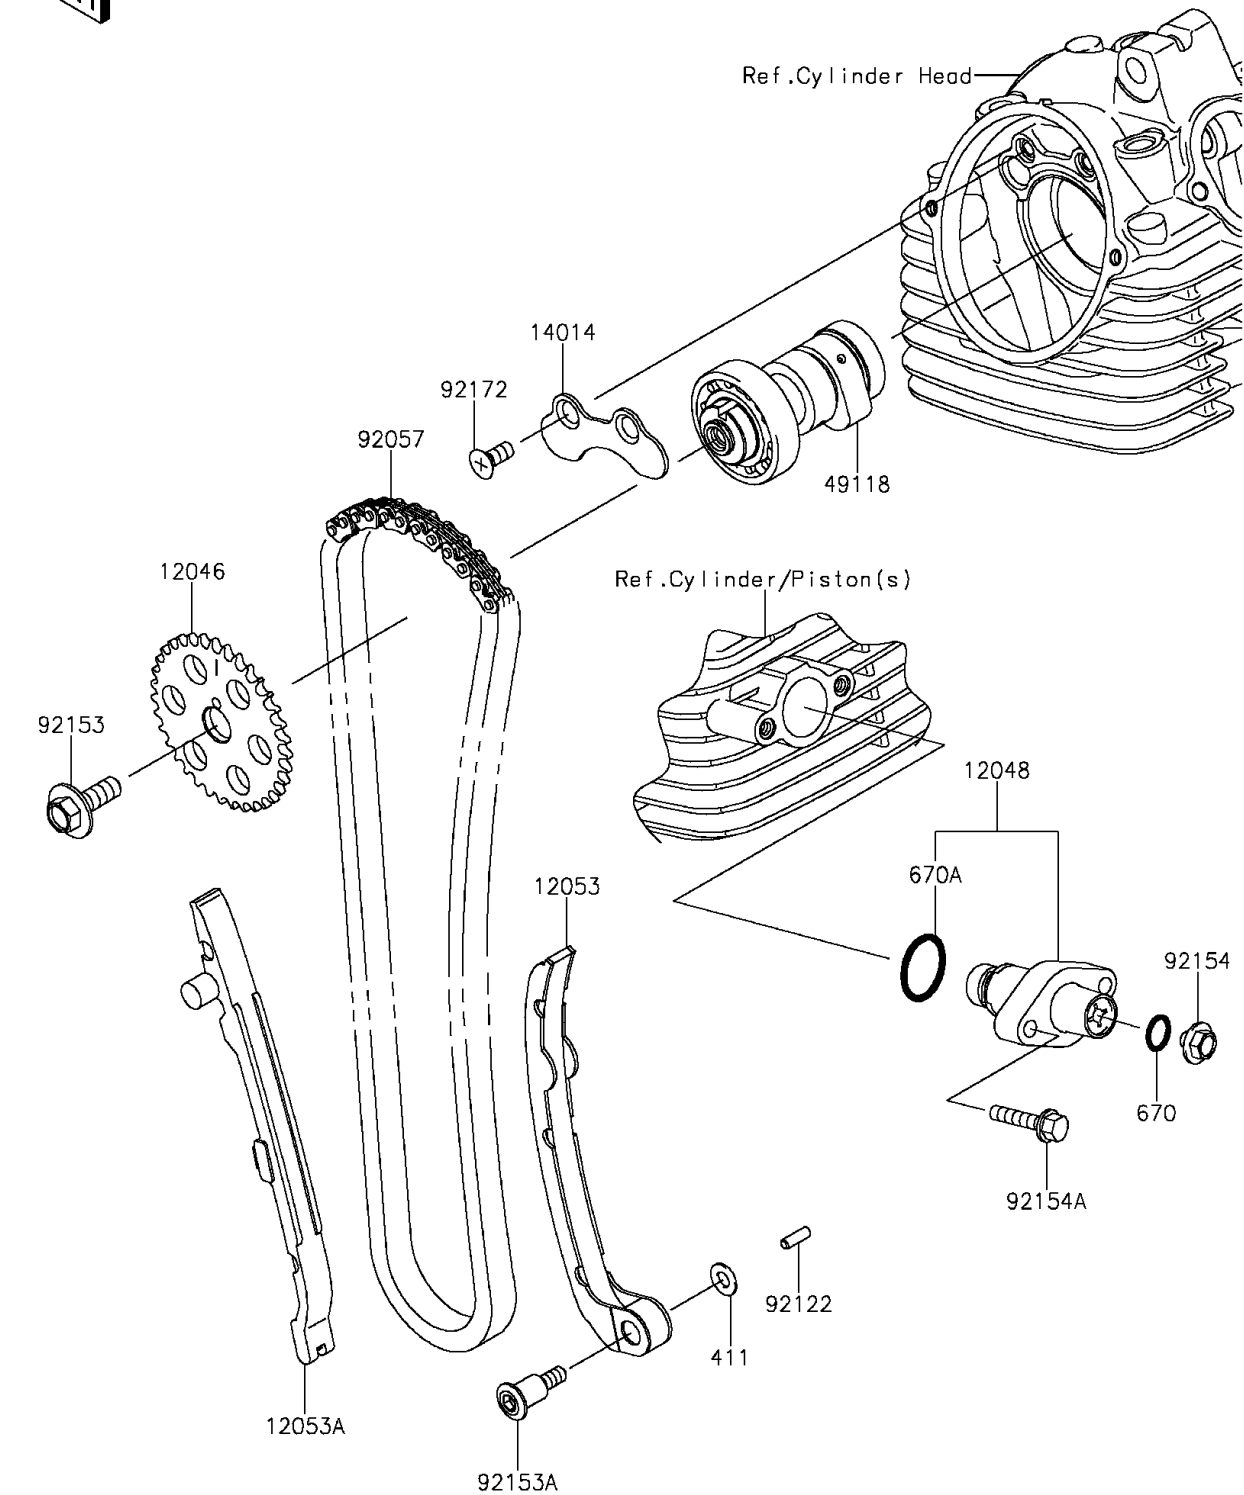

2012 KLX[®]140L

PARTS DIAGRAM

Camshaft(s)/Tensioner

E1230

2012 KLX[®]140L

PARTS LIST

Camshaft(s)/Tensioner

Kawasaki

Let the Good Times Roll[®]

ITEM NAME

PART NUMBER

QUANTITY
