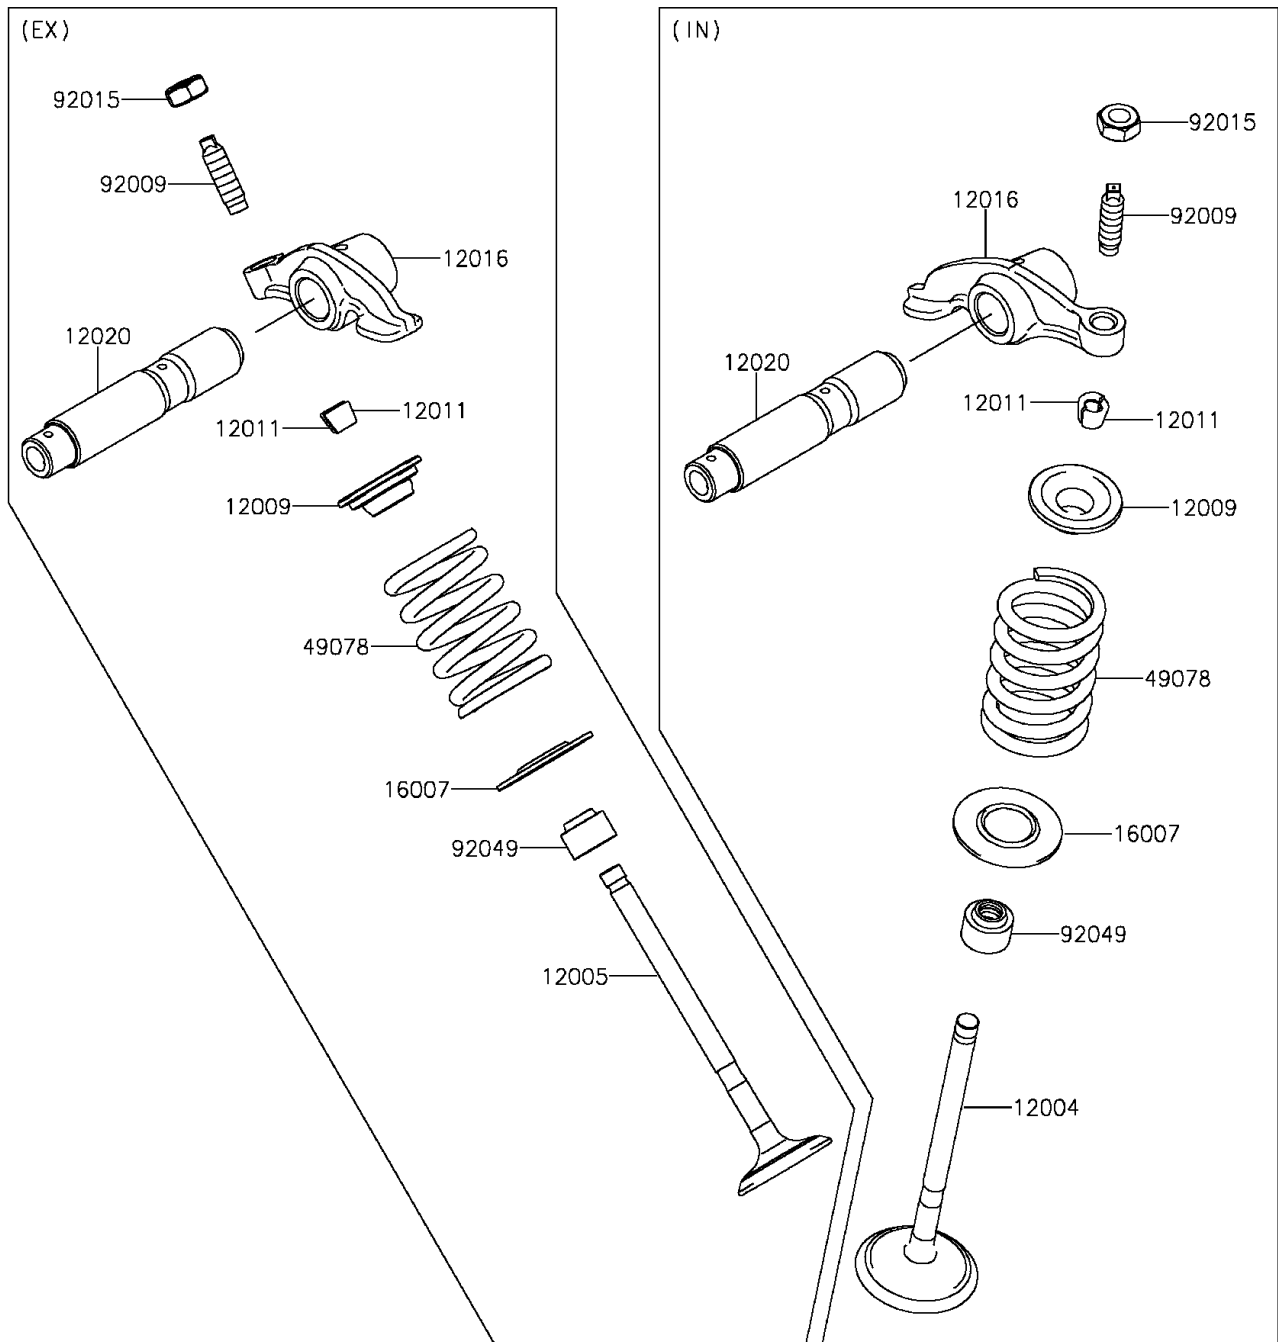

2012 KLX[®]140L

PARTS DIAGRAM

Valve(s)

E1210

2012 KLX[®]140L

PARTS LIST

Valve(s)

ITEM NAME

PART NUMBER

QUANTITY
