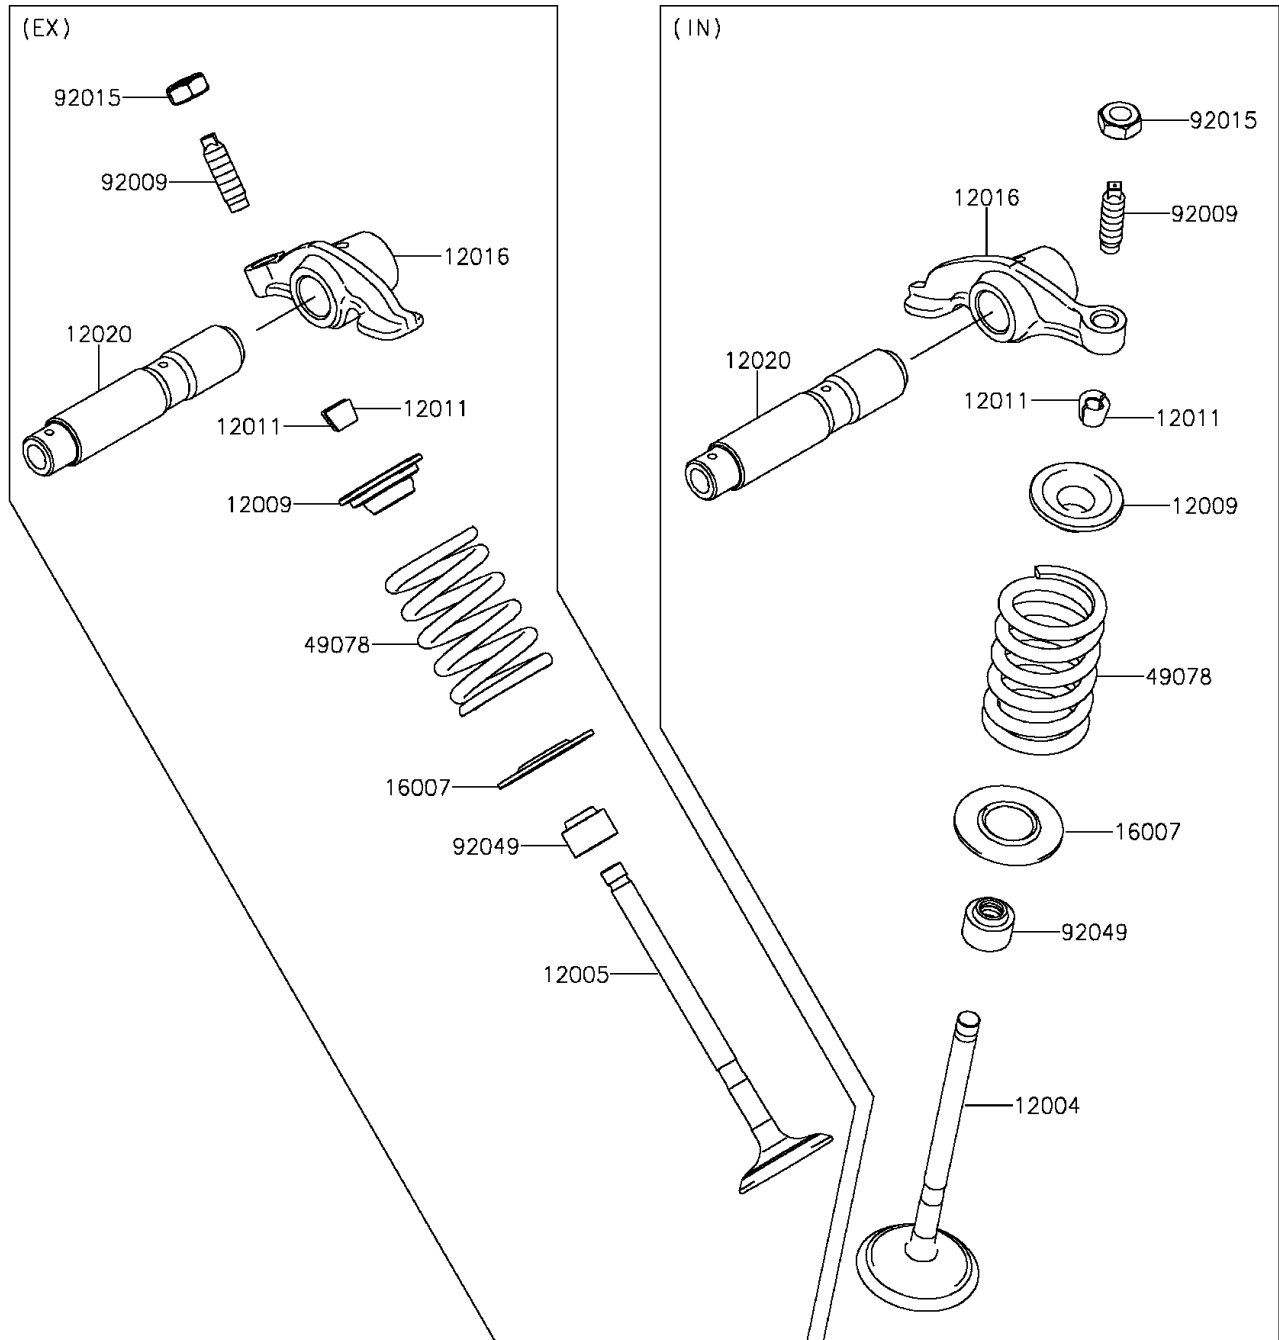

2012 KLX[®]140L

PARTS DIAGRAM

Valve(s)

E1210

2012 KLX[®]140L

PARTS LIST

Valve(s)

ITEM NAME

PART NUMBER

QUANTITY
