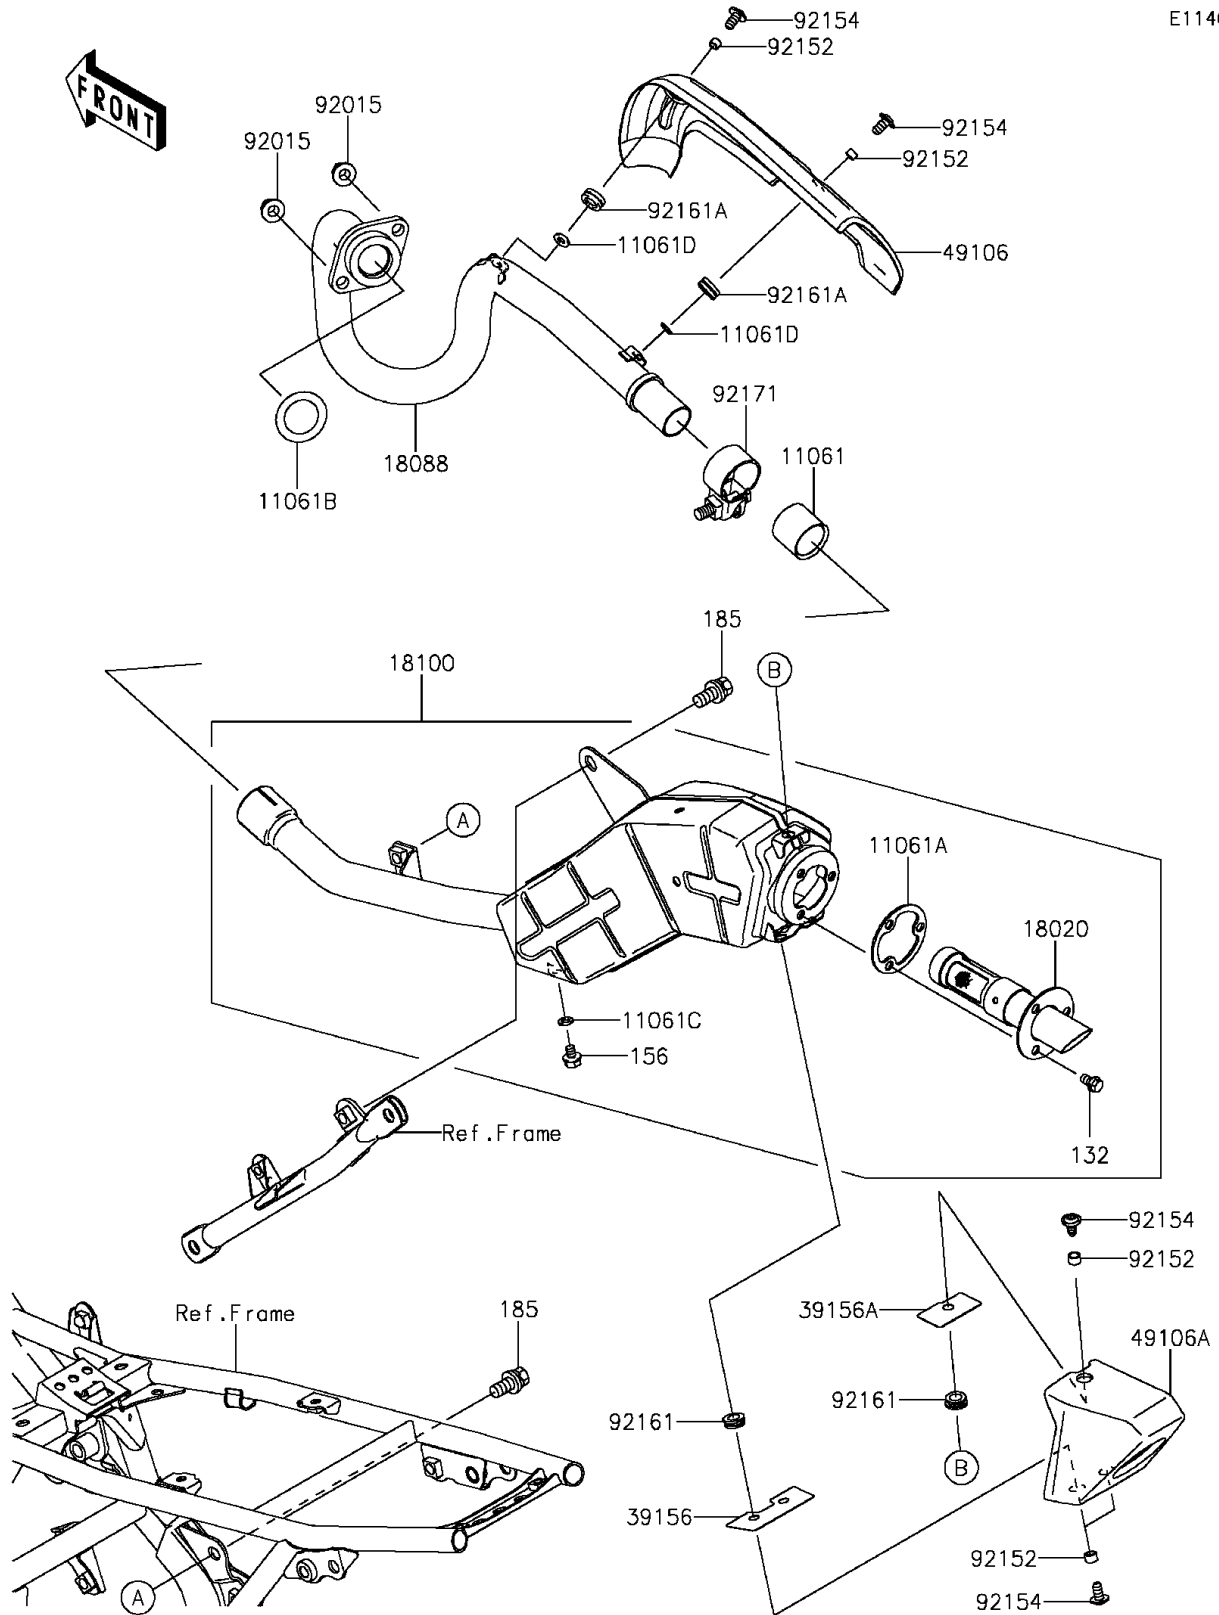

2012 KLX[®]140L

PARTS DIAGRAM

Muffler(s)

E1140

2012 KLX[®]140L

PARTS LIST

Muffler(s)

ITEM NAME

PART NUMBER

QUANTITY
