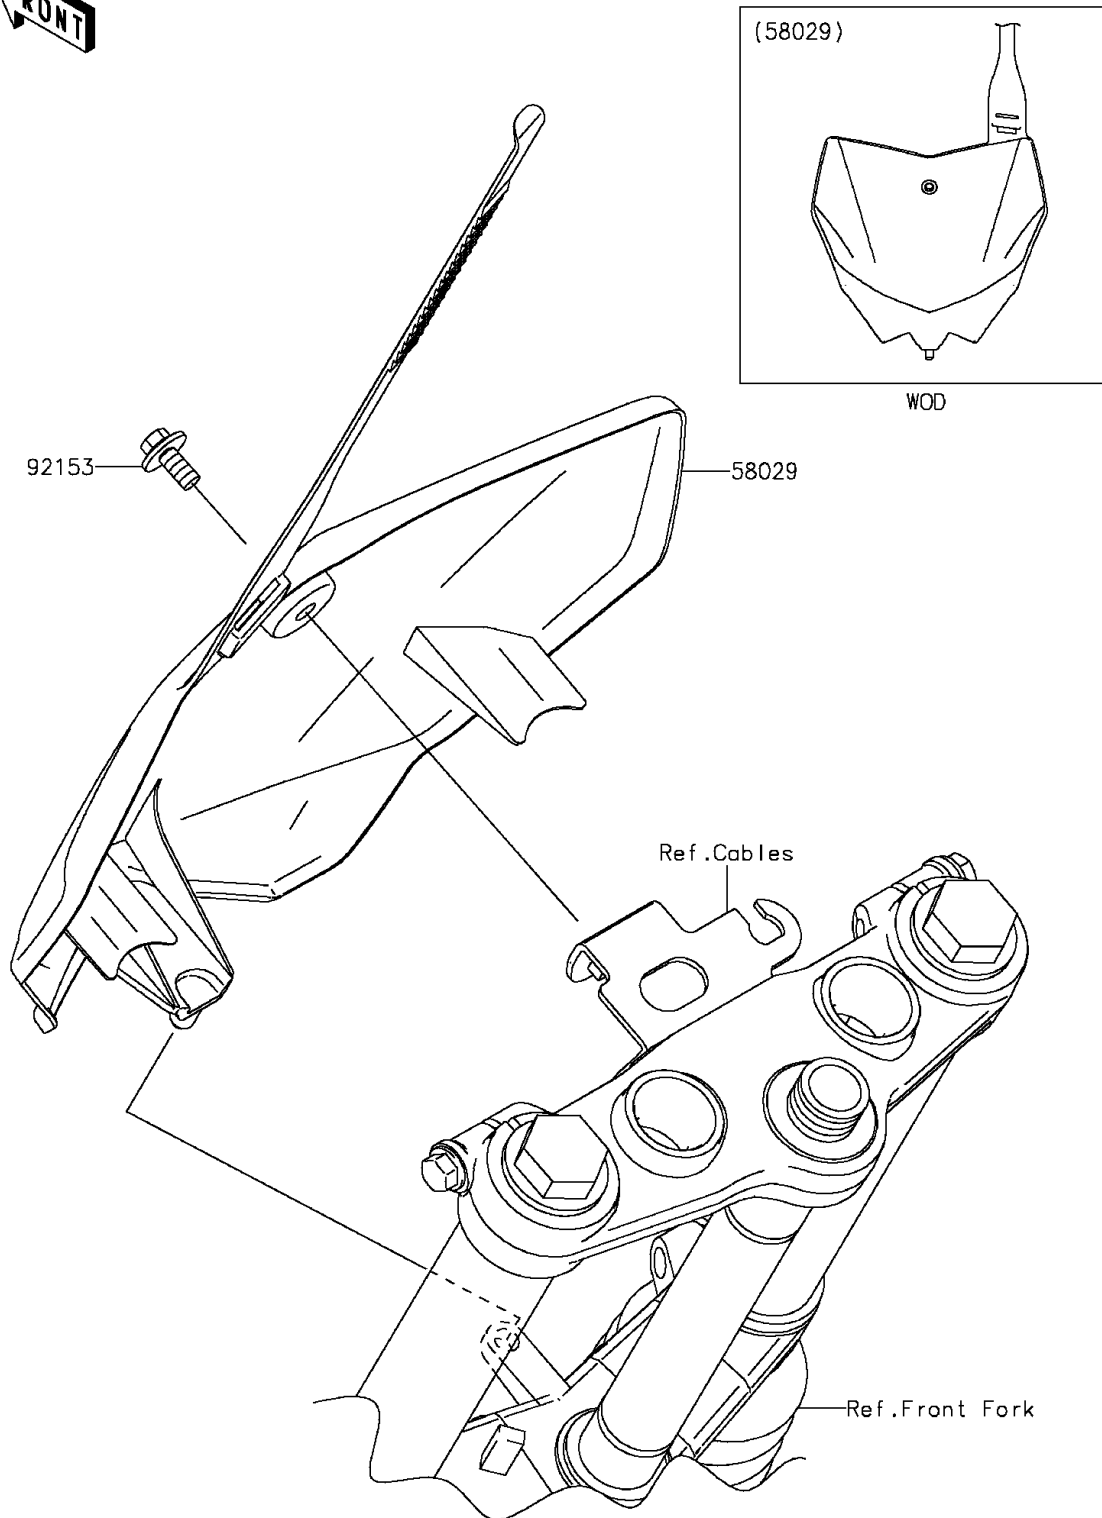

2014 KLX[®]140

PARTS DIAGRAM

Accessory

F2910

2014 KLX[®]140

PARTS LIST

Accessory

| ITEM NAME | PART NUMBER | QUANTITY |
|------------------------------------|----------------|----------|
| PLATE-NUMBER,B.WHITE (Ref # 58029) | 58029-0005-266 | 1 |
| BOLT,FLANGED,6X14 (Ref # 92153) | 92153-0936 | 1 |