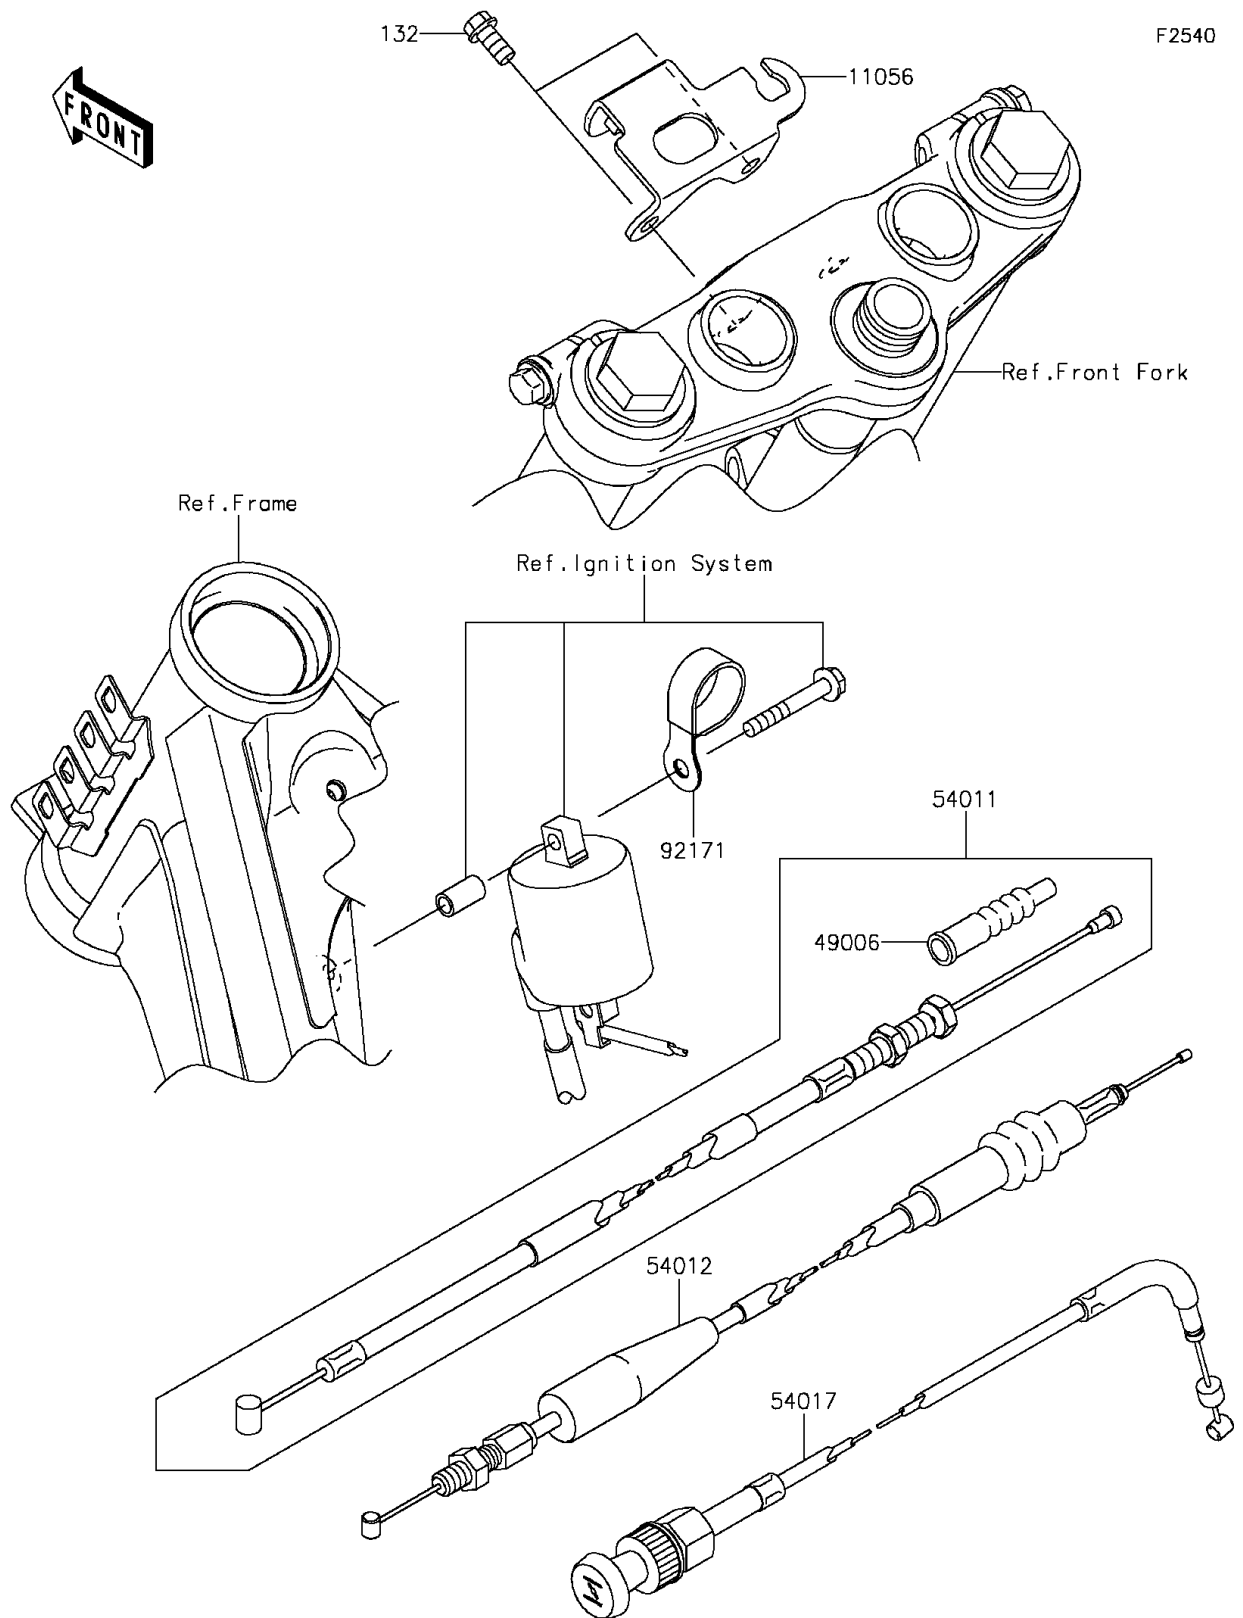

2012 KLX[®]140

PARTS DIAGRAM

Cables

2012 KLX[®]140

PARTS LIST

Cables

ITEM NAME	PART NUMBER	QUANTITY
BOLT-FLANGED-SMALL,6X12 (Ref # 132)	132BA0612	2
BRACKET,NUMBER PLATE (Ref # 11056)	11056-0386	1
BOOT,CLUTCH CABLE (Ref # 49006)	49006-8001	1
CABLE-CLUTCH (Ref # 54011)	54011-0573	1
CABLE-THROTTLE (Ref # 54012)	54012-0212	1
CABLE-STARTER (Ref # 54017)	54017-0038	1
CLAMP (Ref # 92171)	92171-1279	1