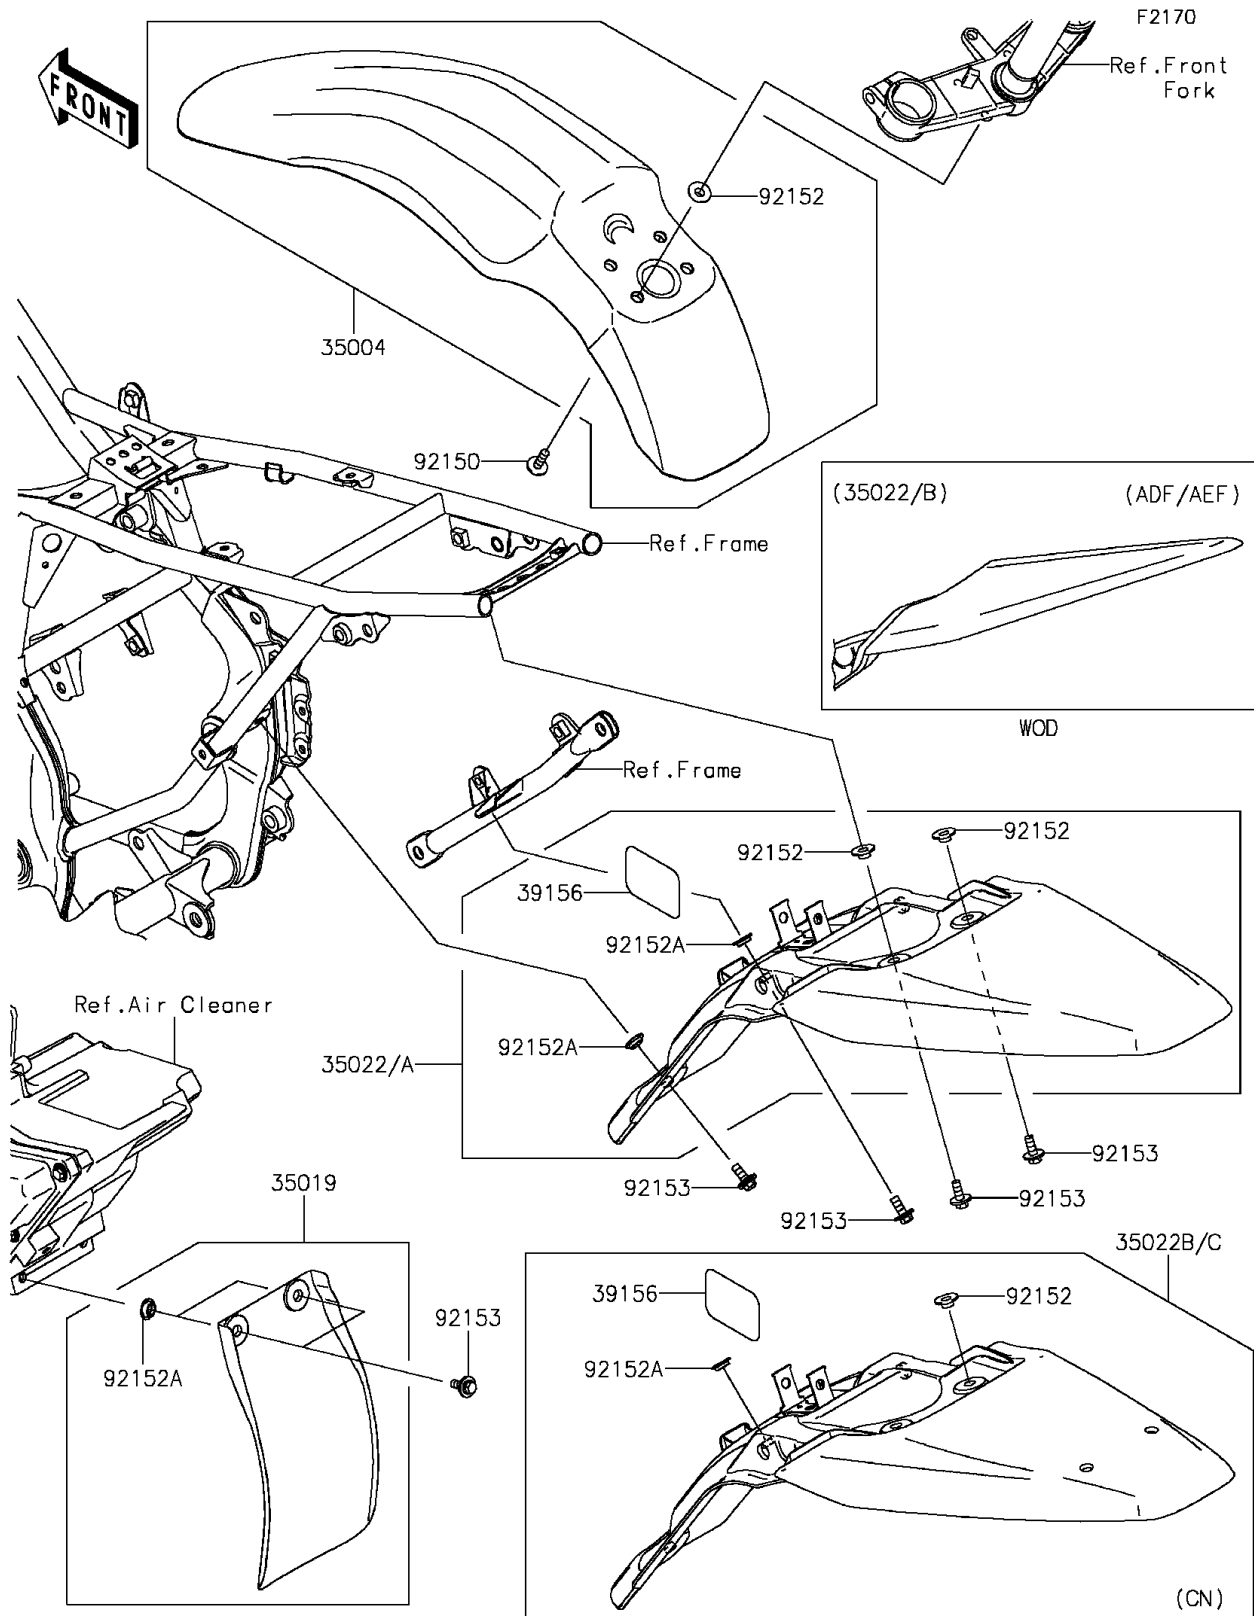

2014 KLX[®]140

PARTS DIAGRAM

Fenders

2014 KLX[®]140

PARTS LIST

Fenders

ITEM NAME	PART NUMBER	QUANTITY
FENDER-FRONT,L.GREEN (Ref # 35004)	35004-0088-290	1
FLAP,RR FENDER,FR (Ref # 35019)	35019-0058	1
PAD (Ref # 39156)	39156-0453	1
BOLT,FLANGED,6X20 (Ref # 92150)	92150-1339	4
COLLAR (Ref # 92152)	92152-0427	6
COLLAR,8.8X11.2X4 (Ref # 92152A)	92152-0909	4
BOLT,6X16 (Ref # 92153)	92153-0863	6
FENDER-COMP-REAR,B.WHITE (Ref # 35022)	35022-0054-266	1
FENDER-COMP-REAR,B.WHITE (Ref # 35022B)	35022-0055-266	1