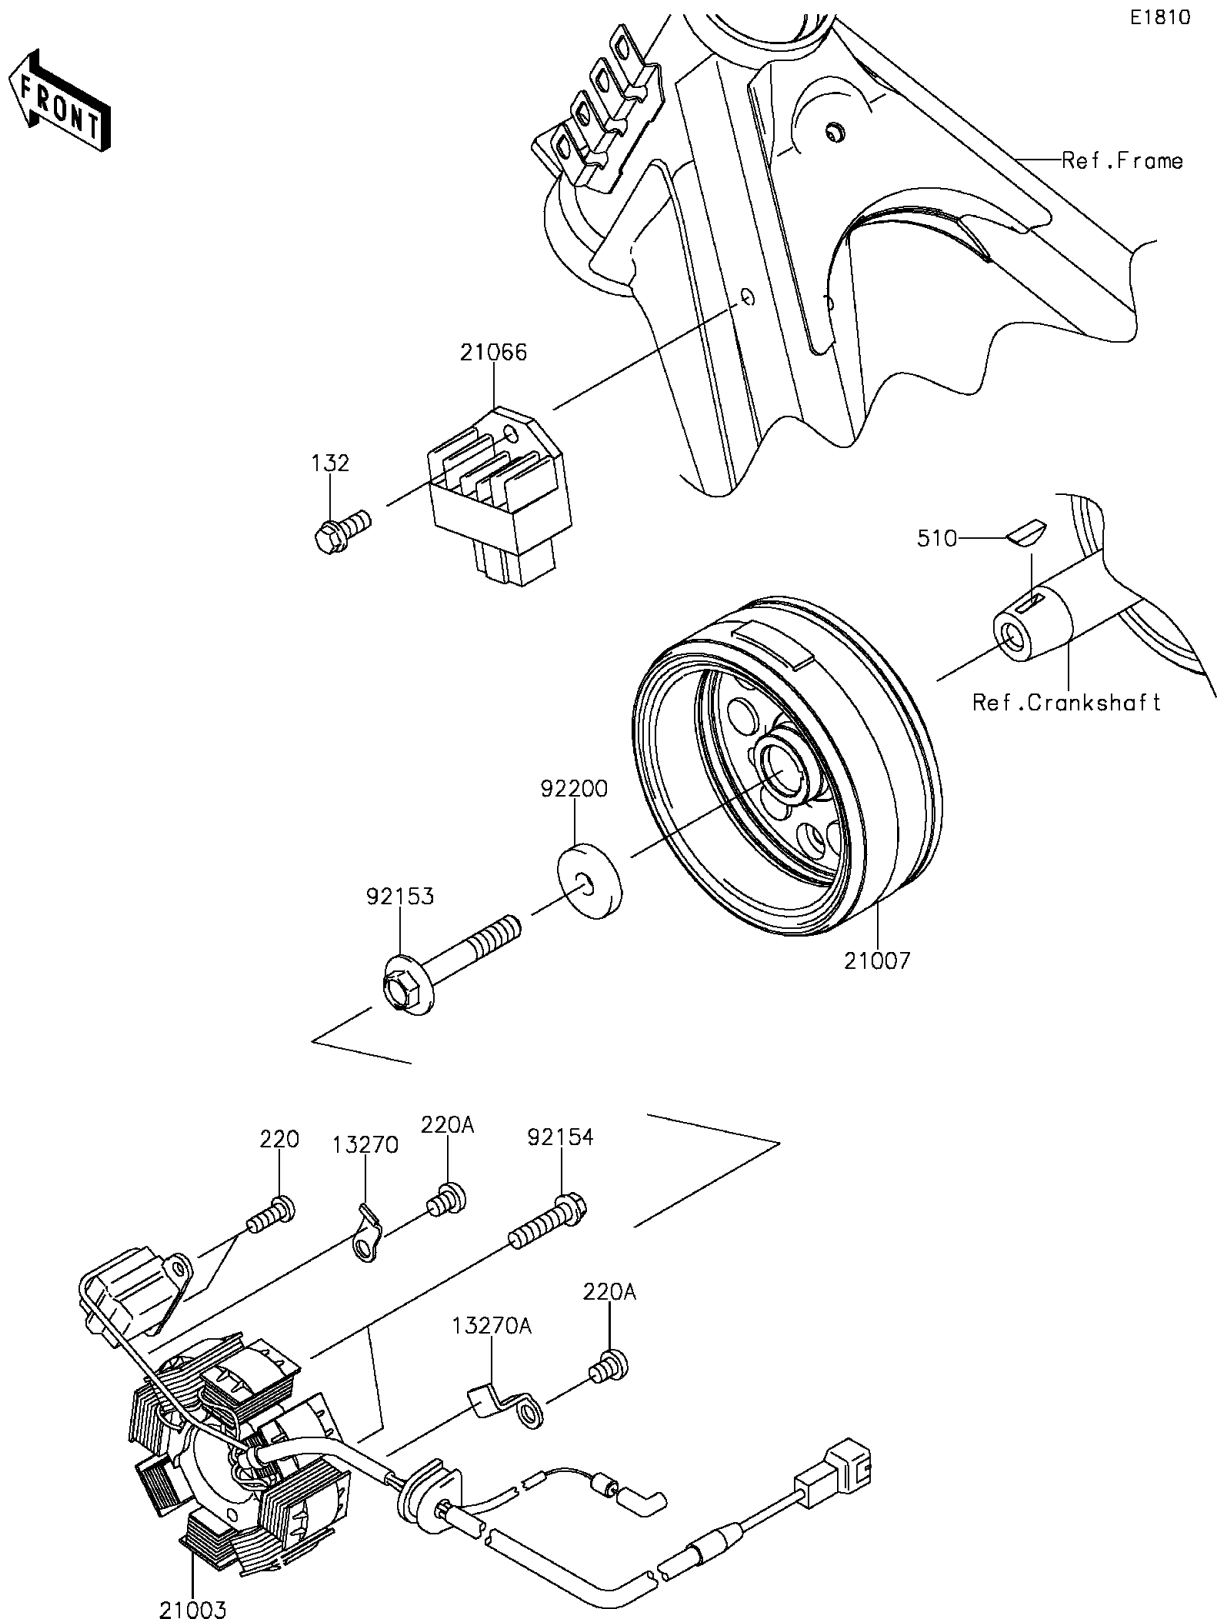

2016 KLX[®]140

PARTS DIAGRAM

Generator

2016 KLX[®]140

PARTS LIST

Generator

ITEM NAME	PART NUMBER	QUANTITY
BOLT-FLANGED-SMALL,6X14 (Ref # 132)	132BA0614	1
SCREW-PAN-CROS,5X14 (Ref # 220)	220AA0514	2
SCREW-PAN-CROS,6X8 (Ref # 220A)	220AA0608	2
KEY-WOODRUFF (Ref # 510)	510A3200	1
PLATE (Ref # 13270)	13270-1754	1
PLATE (Ref # 13270A)	13270-1961	1
STATOR (Ref # 21003)	21003-0116	1
ROTOR (Ref # 21007)	21007-0105	1
REGULATOR-VOLTAGE (Ref # 21066)	21066-0046	1
BOLT,8X50 (Ref # 92153)	92153-1135	1
BOLT,FLANGED,6X25 (Ref # 92154)	92154-1212	2
WASHER,8.2X26X5 (Ref # 92200)	92200-1626	1