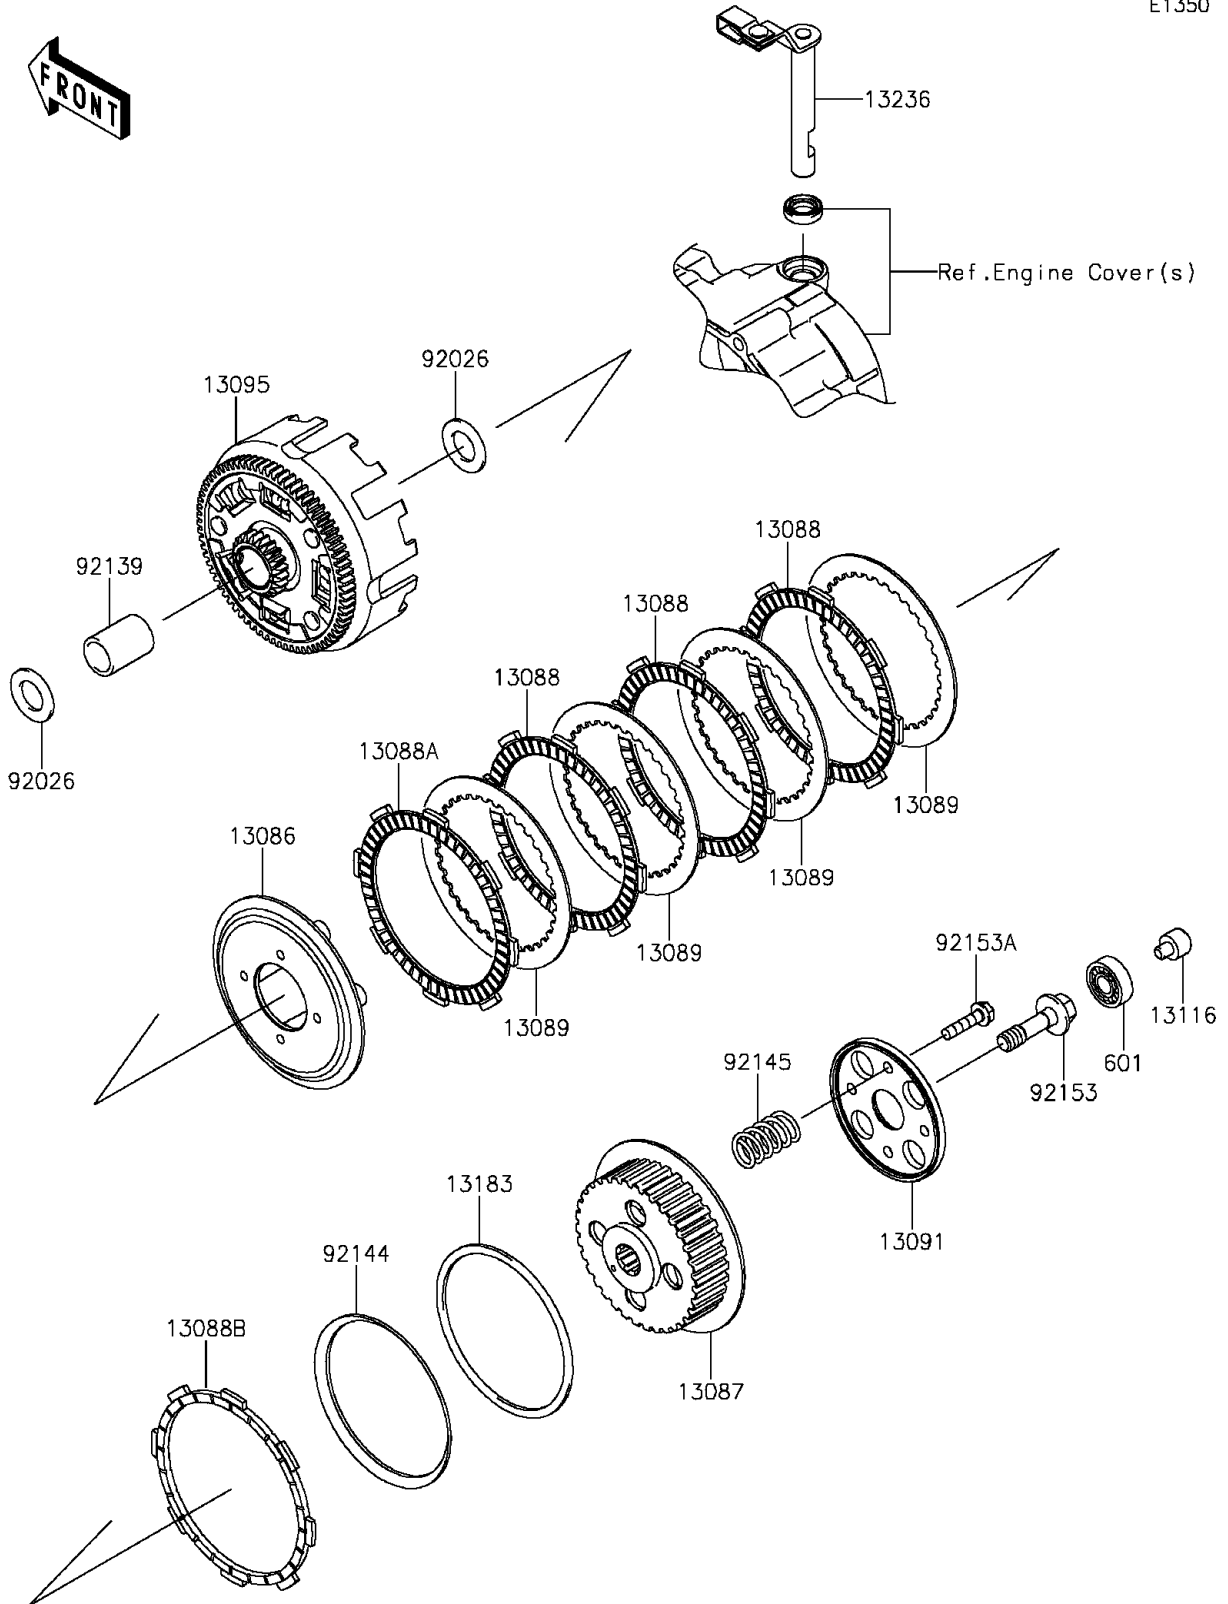

2013 KLX[®]140

PARTS DIAGRAM

Clutch

E1350

2013 KLX[®]140

PARTS LIST

Clutch

ITEM NAME

PART NUMBER

QUANTITY
