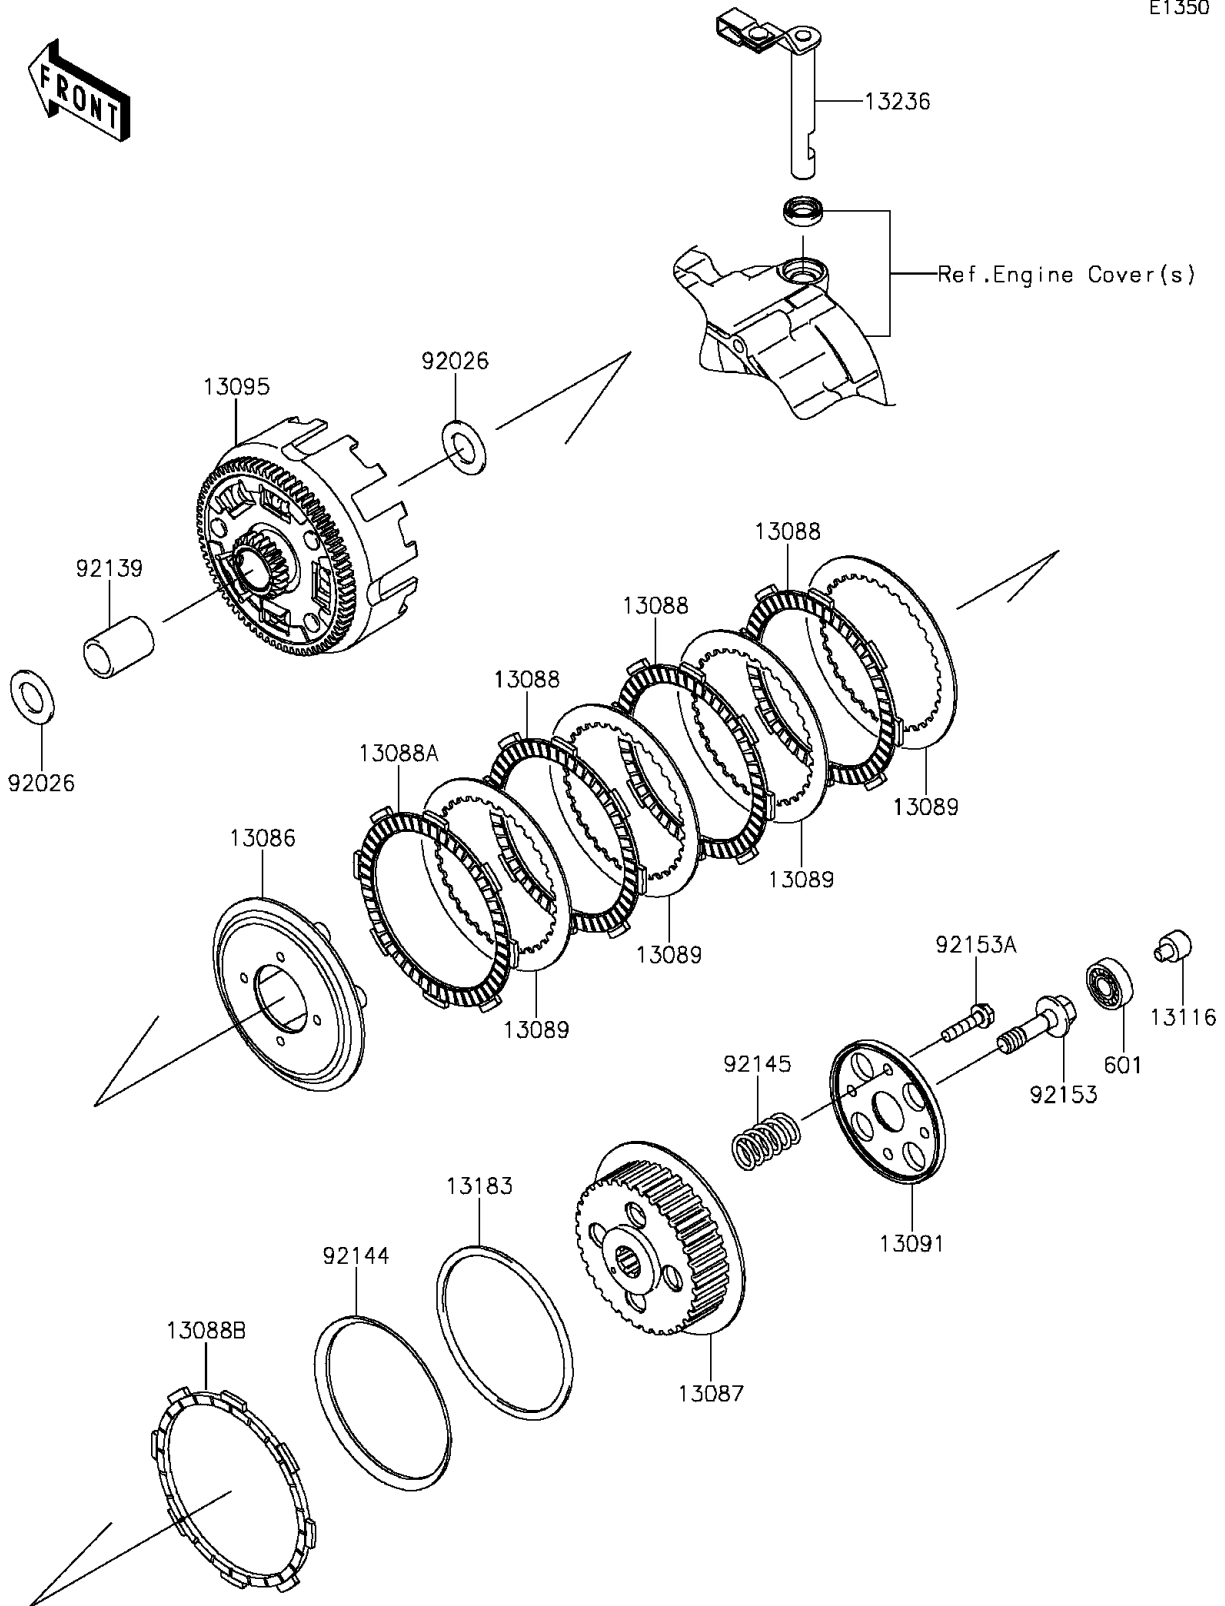

2014 KLX[®]140

PARTS DIAGRAM

Clutch

E1350

2014 KLX[®]140

PARTS LIST

Clutch

ITEM NAME

PART NUMBER

QUANTITY
