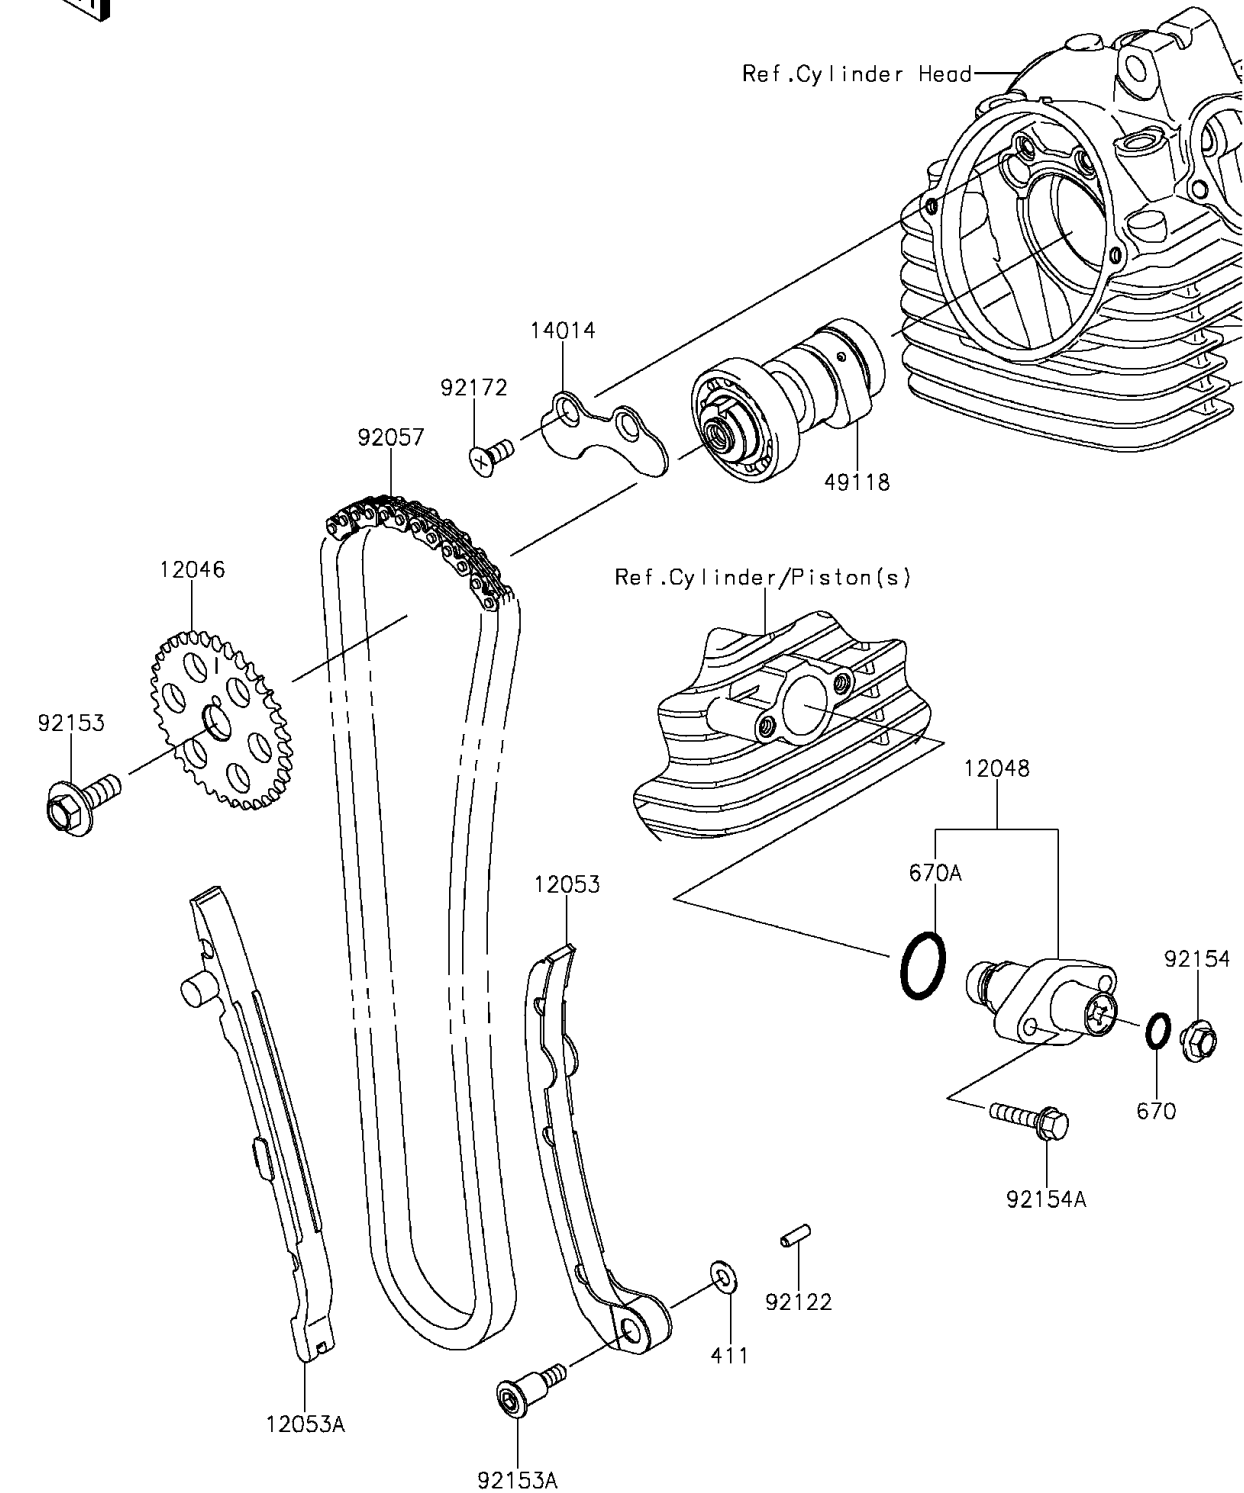

2015 KLX[®]140

PARTS DIAGRAM

Camshaft(s)/Tensioner

E1230

2015 KLX[®]140

PARTS LIST

Camshaft(s)/Tensioner

ITEM NAME

PART NUMBER

QUANTITY
