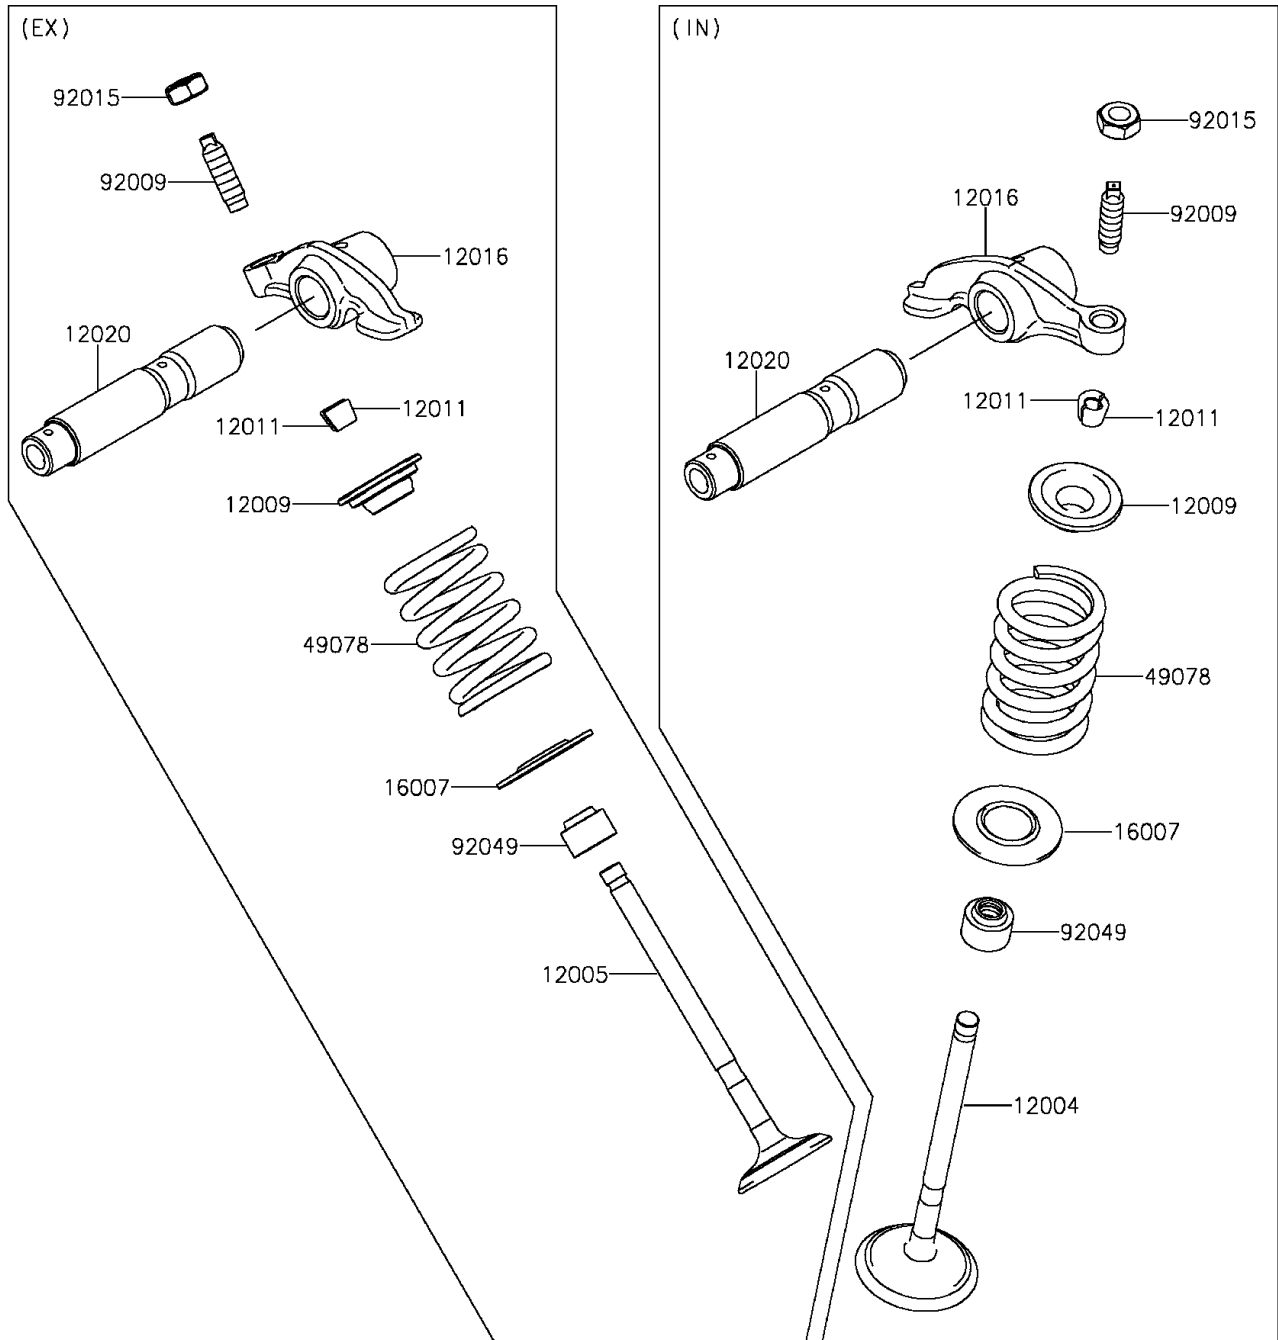

# 2014 KLX<sup>®</sup>140

## PARTS DIAGRAM

Valve(s)

E1210

## PARTS LIST

Valve(s)

**Kawasaki**

Let the Good Times Roll<sup>®</sup>

**ITEM NAME**

**PART NUMBER**

**QUANTITY**

---