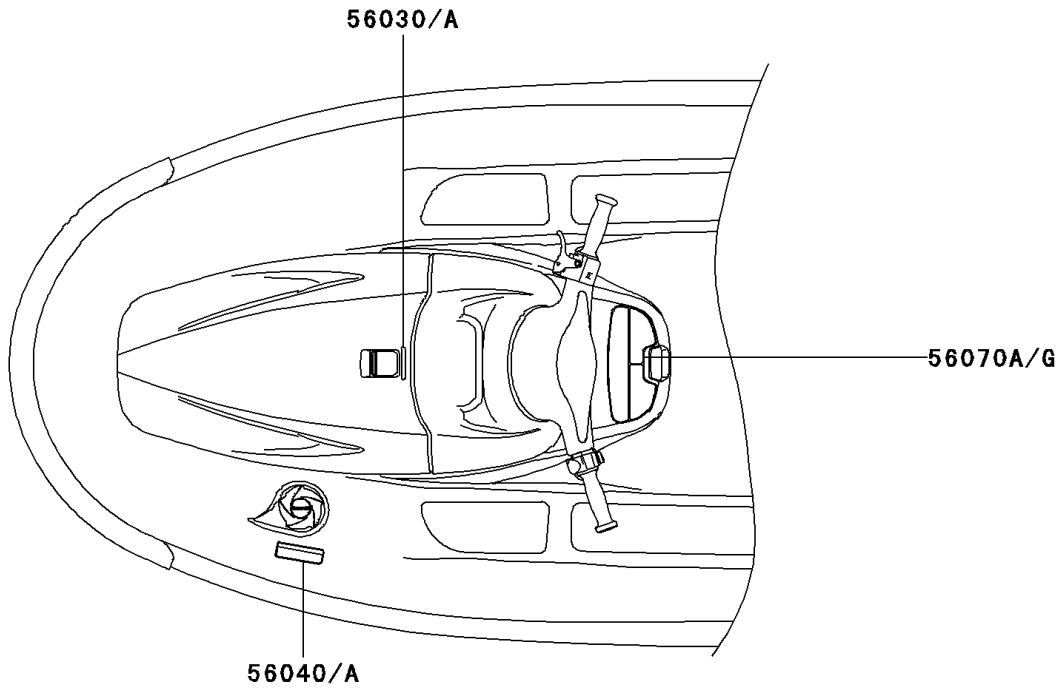

2004 1200 STX-R

PARTS DIAGRAM

Labels

F3183

2004 1200 STX-R

PARTS LIST

Labels

ITEM NAME

PART NUMBER

QUANTITY
