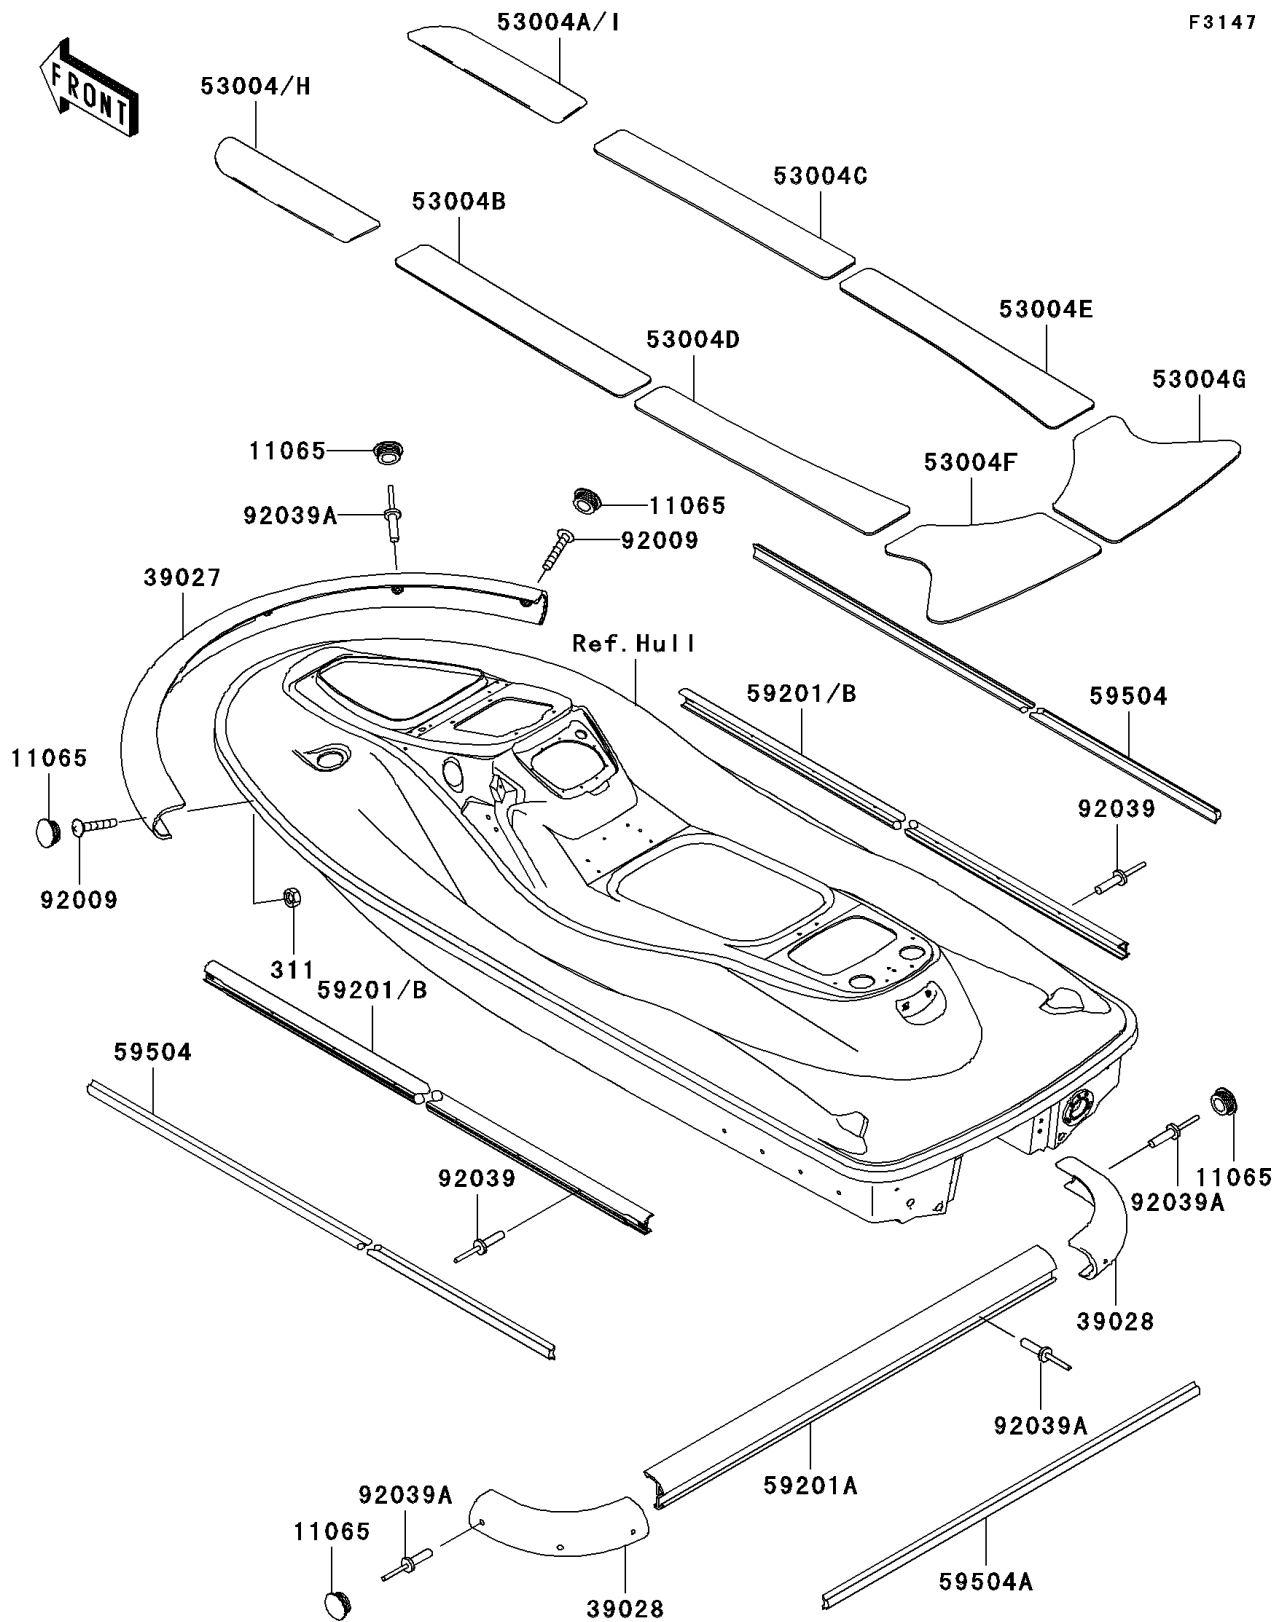

2004 1200 STX-R

PARTS DIAGRAM

Pads

F3147

2004 1200 STX-R

PARTS LIST

Pads

ITEM NAME

PART NUMBER

QUANTITY
