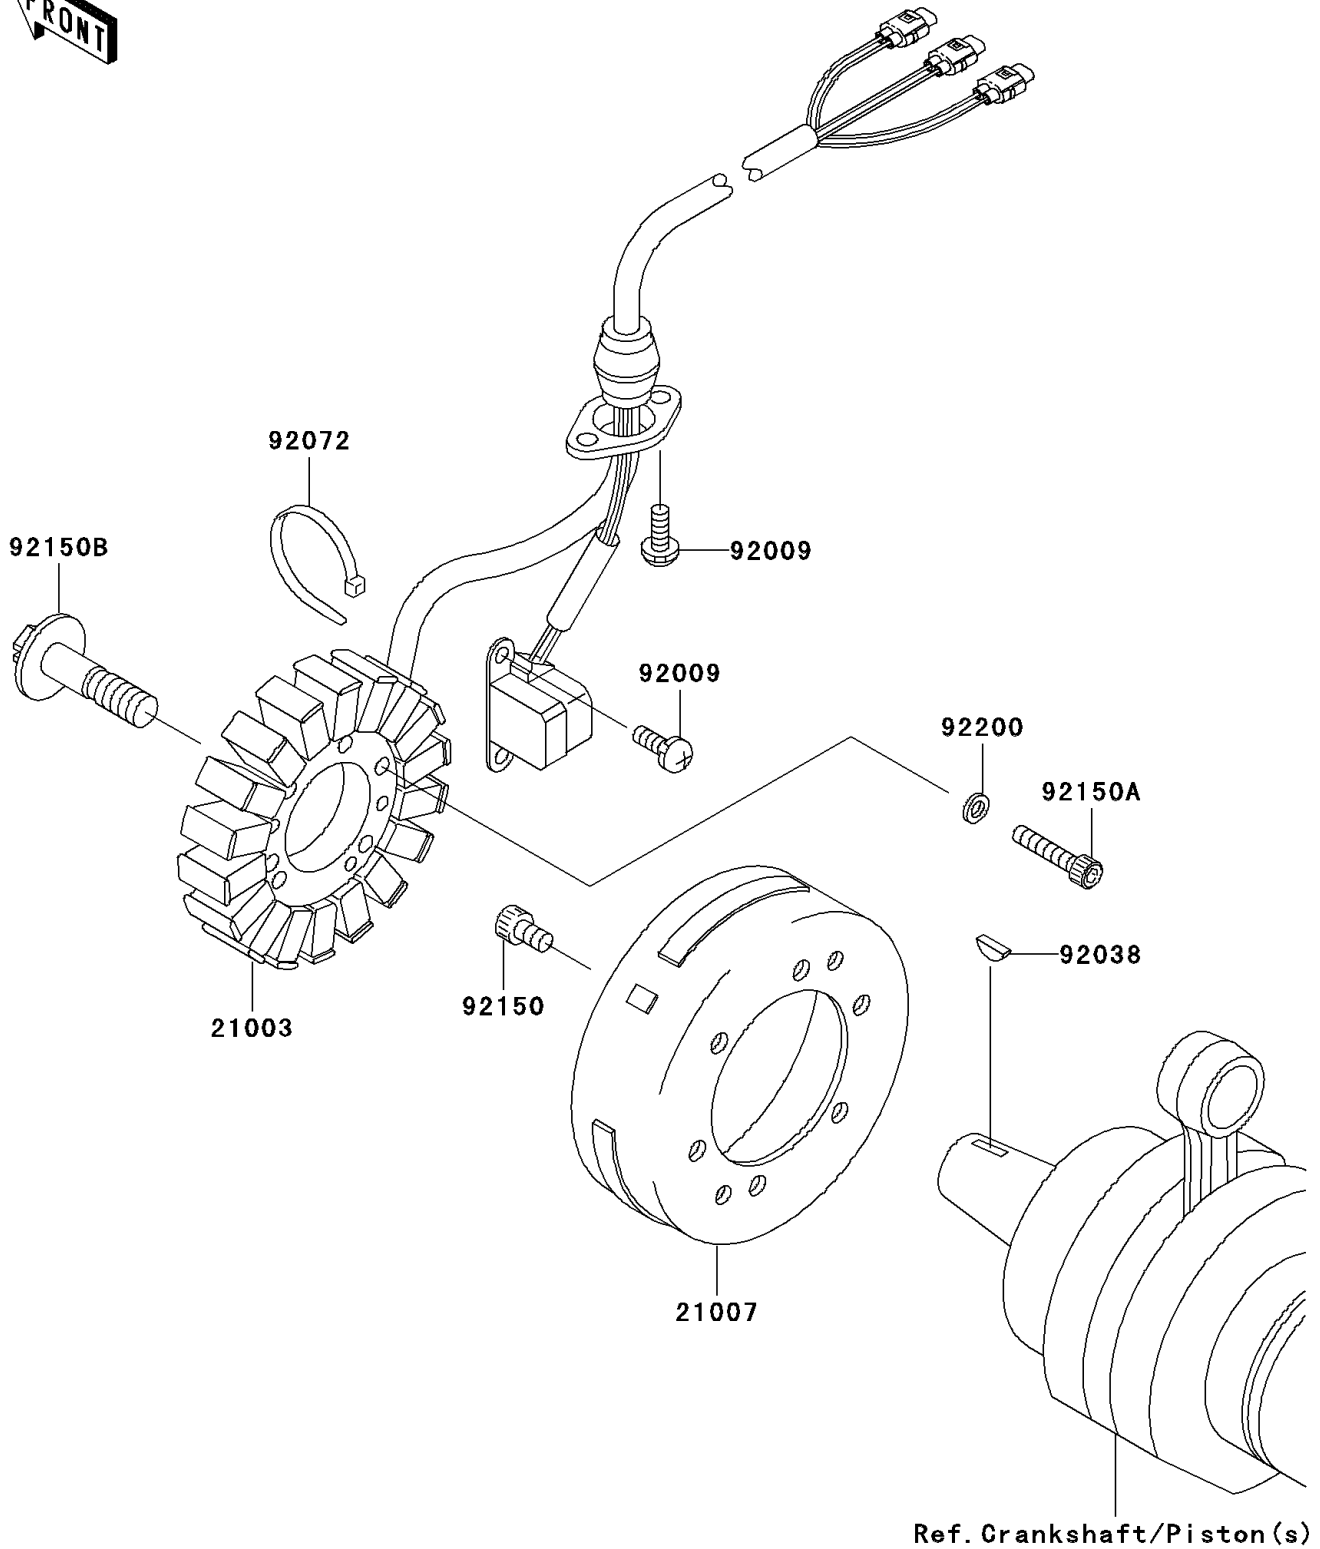

2004 1200 STX-R

PARTS DIAGRAM

Generator

E1810

2004 1200 STX-R

PARTS LIST

Generator

ITEM NAME

PART NUMBER

QUANTITY
