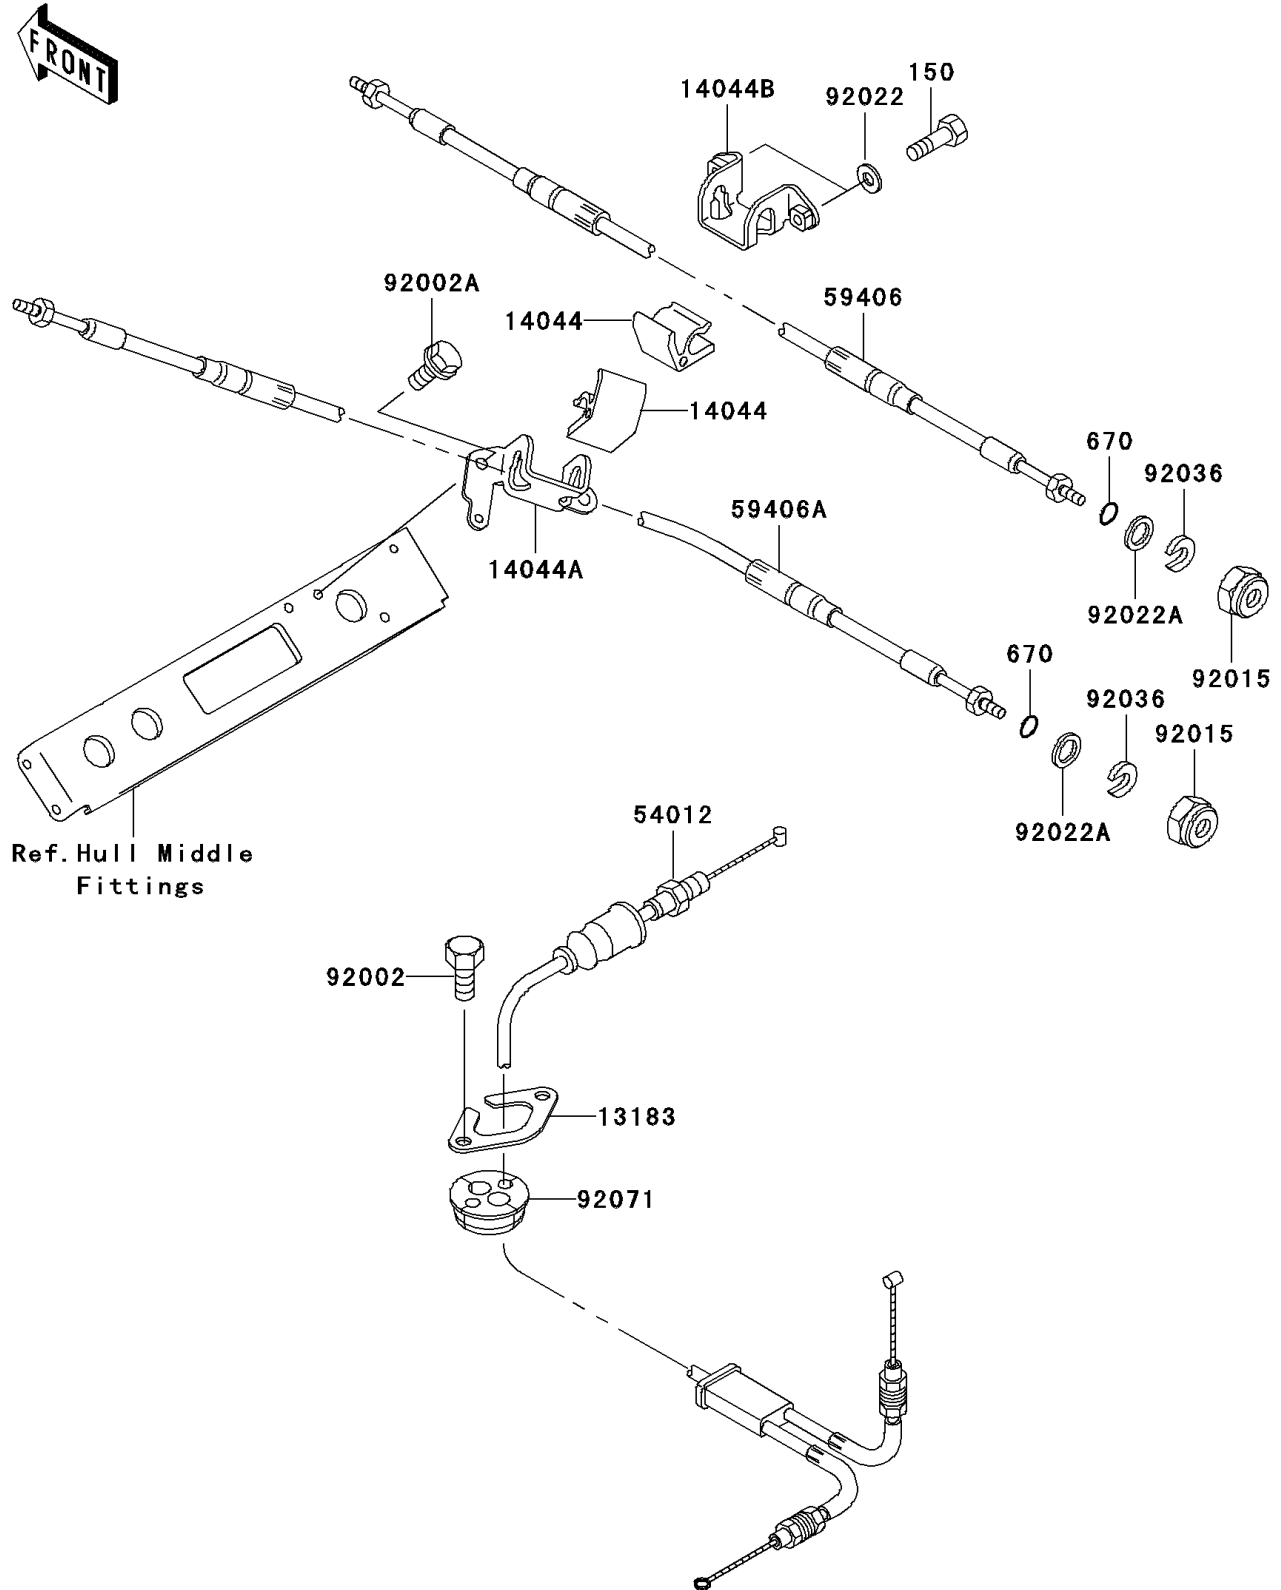

2003 1100 STX D.I.

PARTS DIAGRAM

Cables

F3175

2003 1100 STX D.I.

PARTS LIST

Cables

Kawasaki

Let the Good Times Roll®

ITEM NAME

PART NUMBER

QUANTITY
