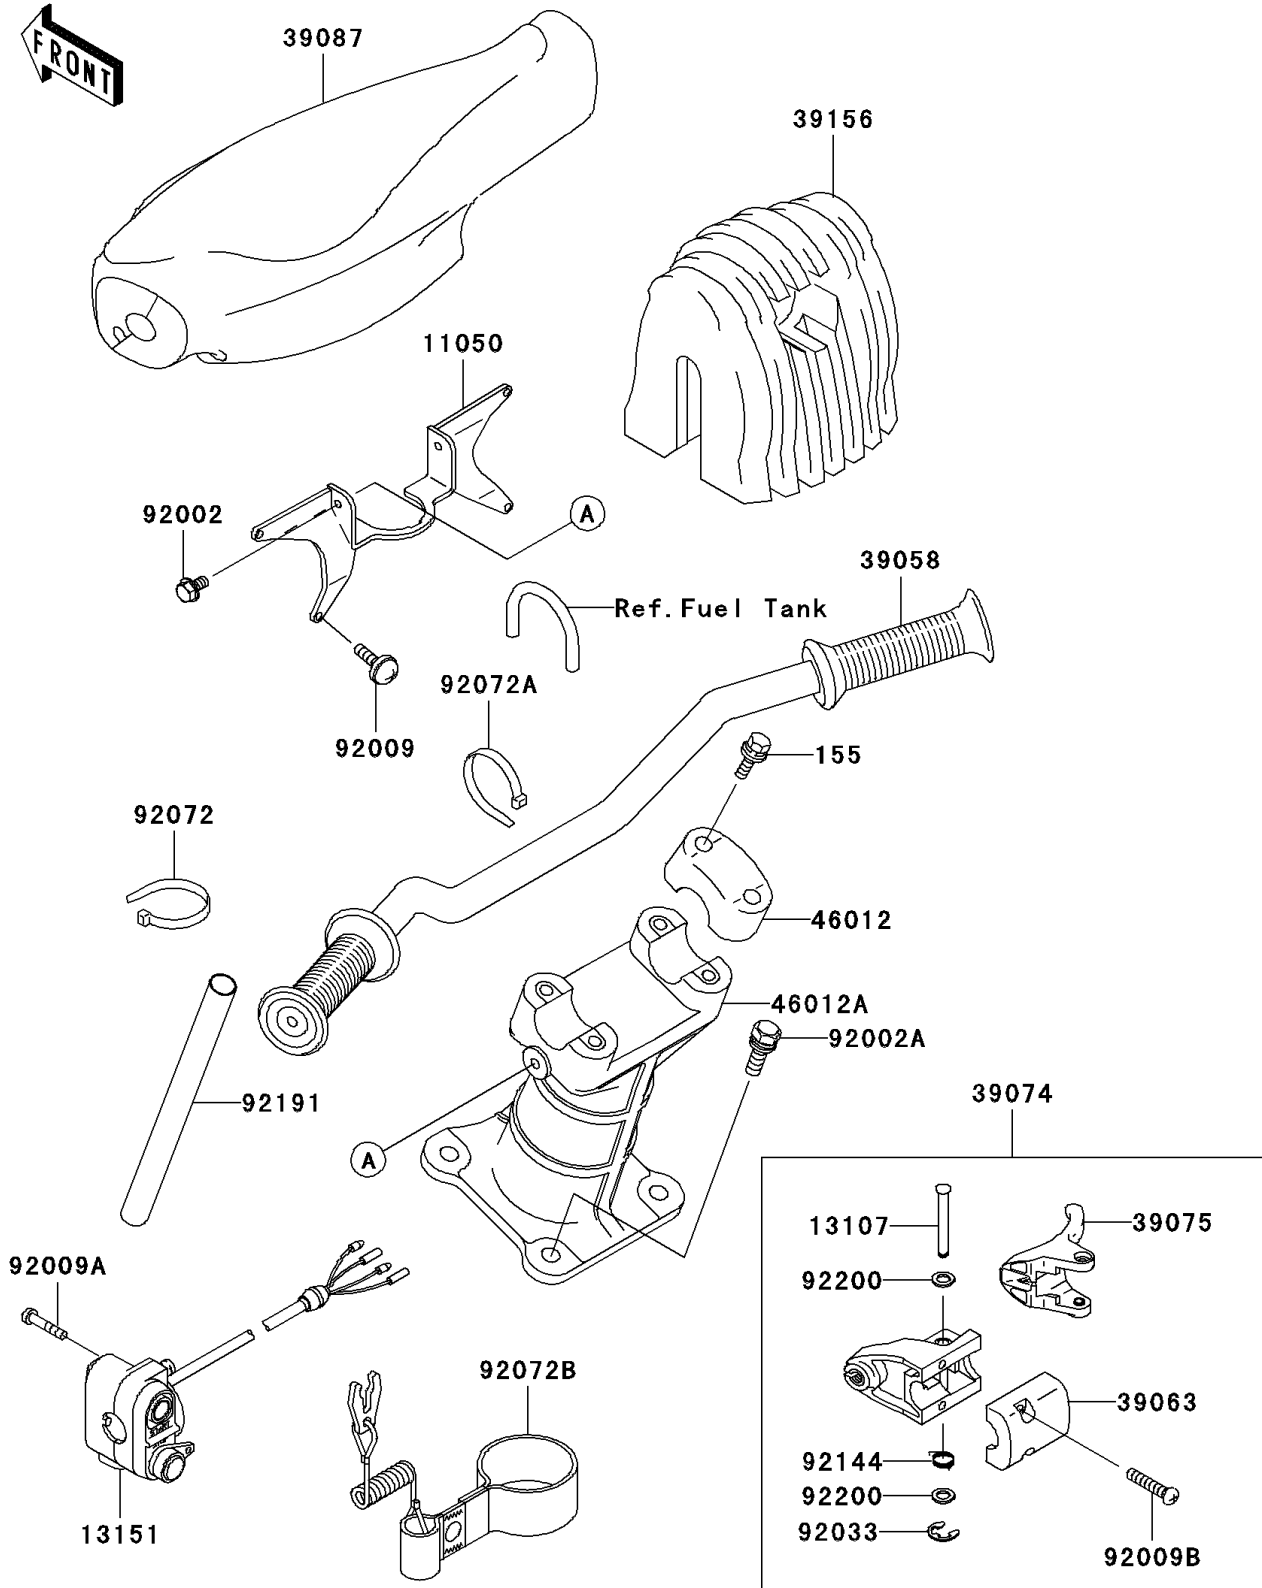

2003 1100 STX D.I.

PARTS DIAGRAM

Handlebar

F3172

2003 1100 STX D.I.

PARTS LIST

Handlebar

Kawasaki

Let the Good Times Roll®

ITEM NAME

PART NUMBER

QUANTITY
