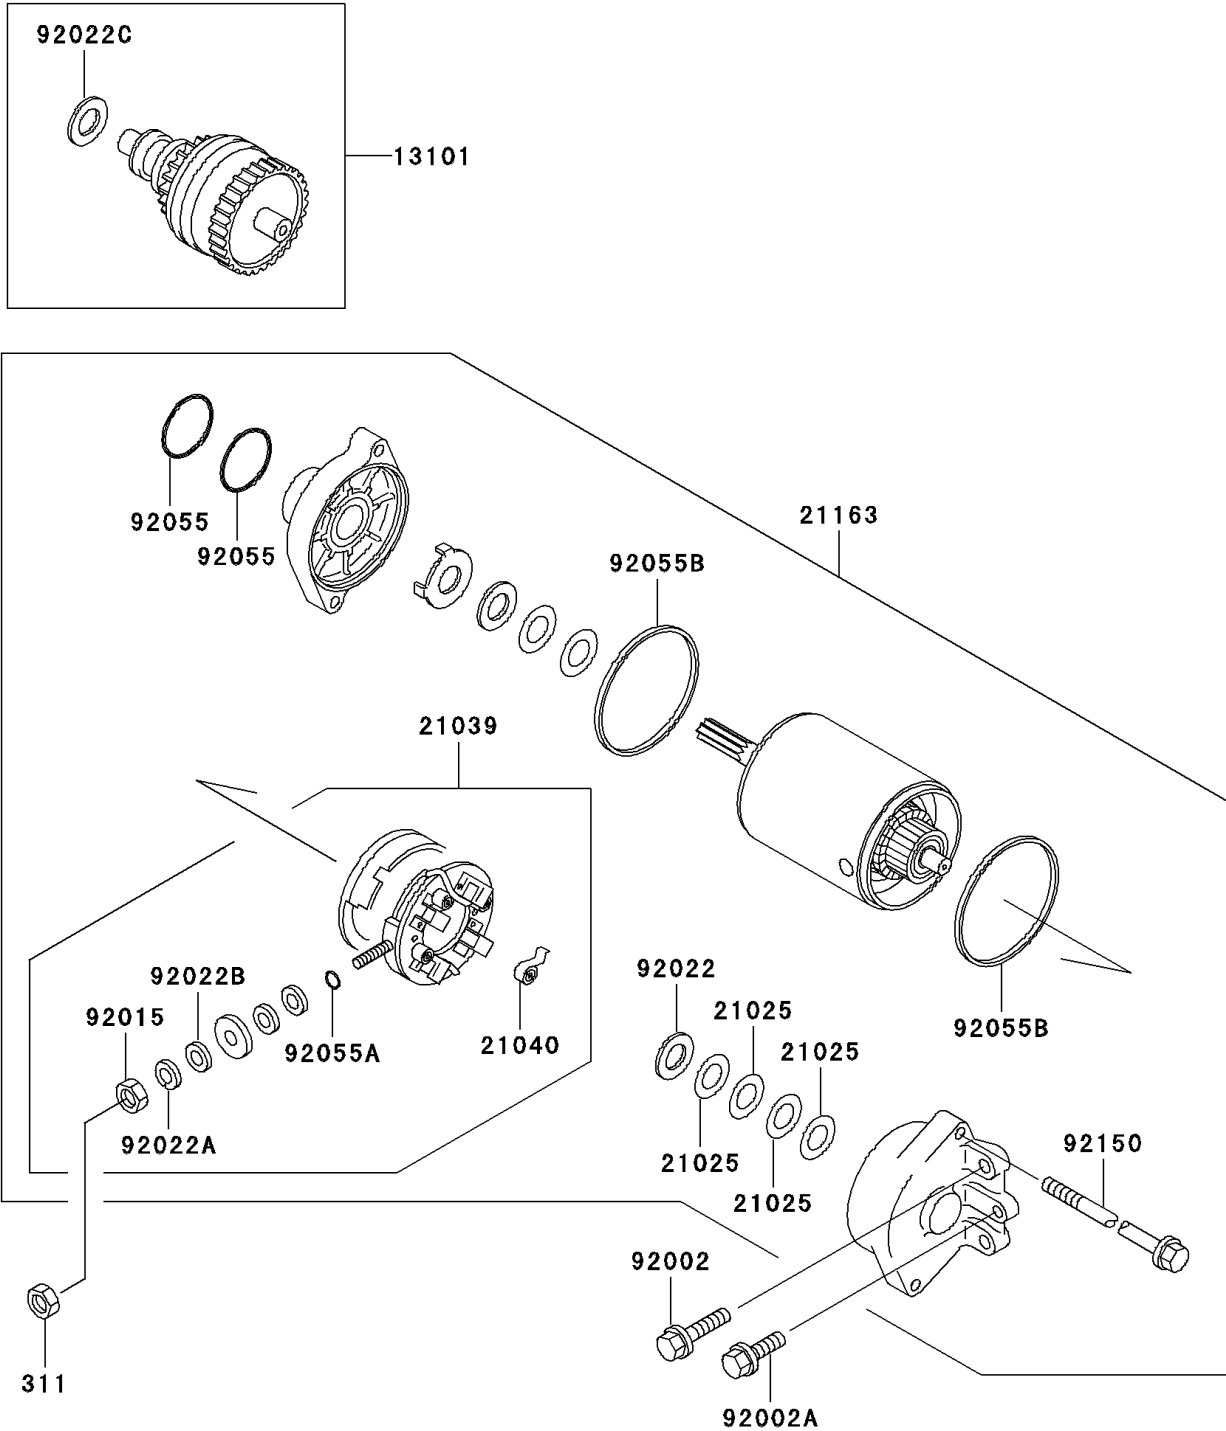

# 2003 1100 STX D.I.

## PARTS DIAGRAM

### Starter Motor

E1840

## PARTS LIST