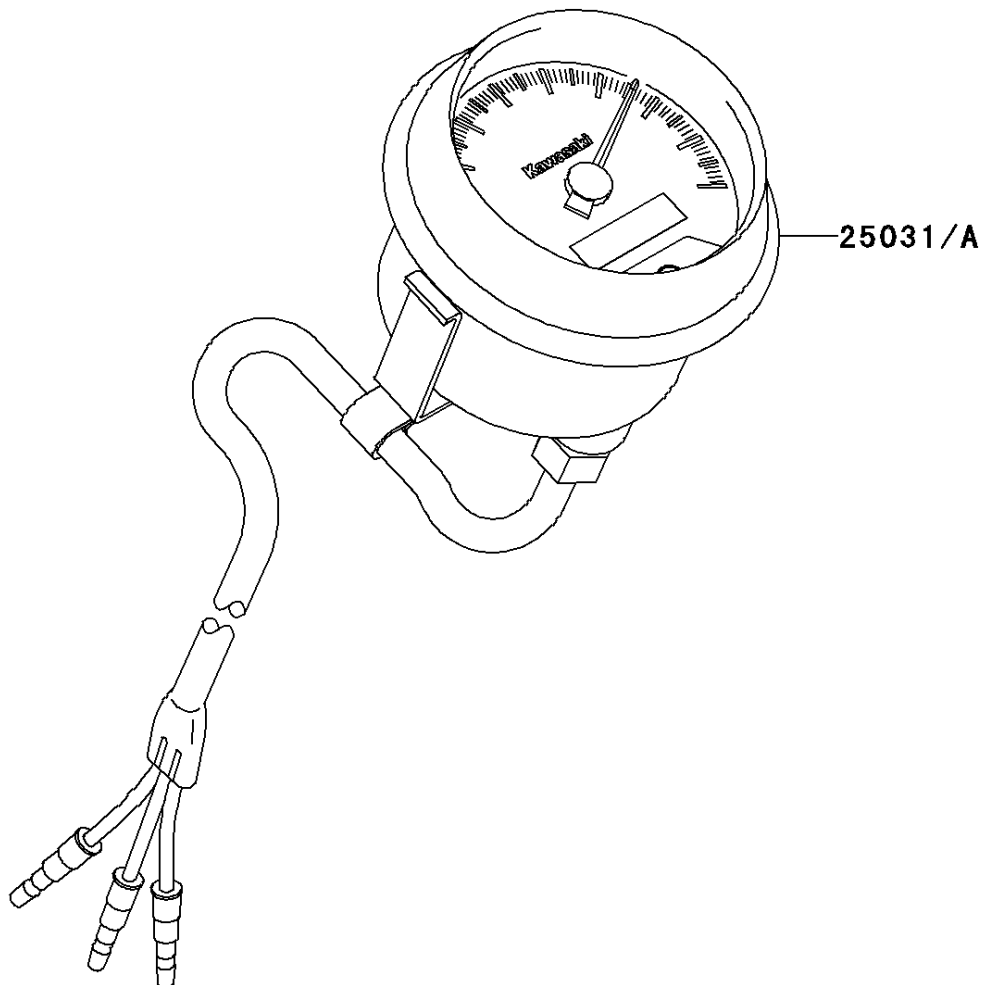

2003 Prairie 360 4X4 Advantage Classic

Kawasaki
Let the Good Times Roll®

PARTS DIAGRAM

Optional Parts(US)(Meter)

F2890

2003 Prairie 360 4X4 Advantage Classic

PARTS LIST

Optional Parts(US)(Meter)

ITEM NAME

PART NUMBER

QUANTITY
