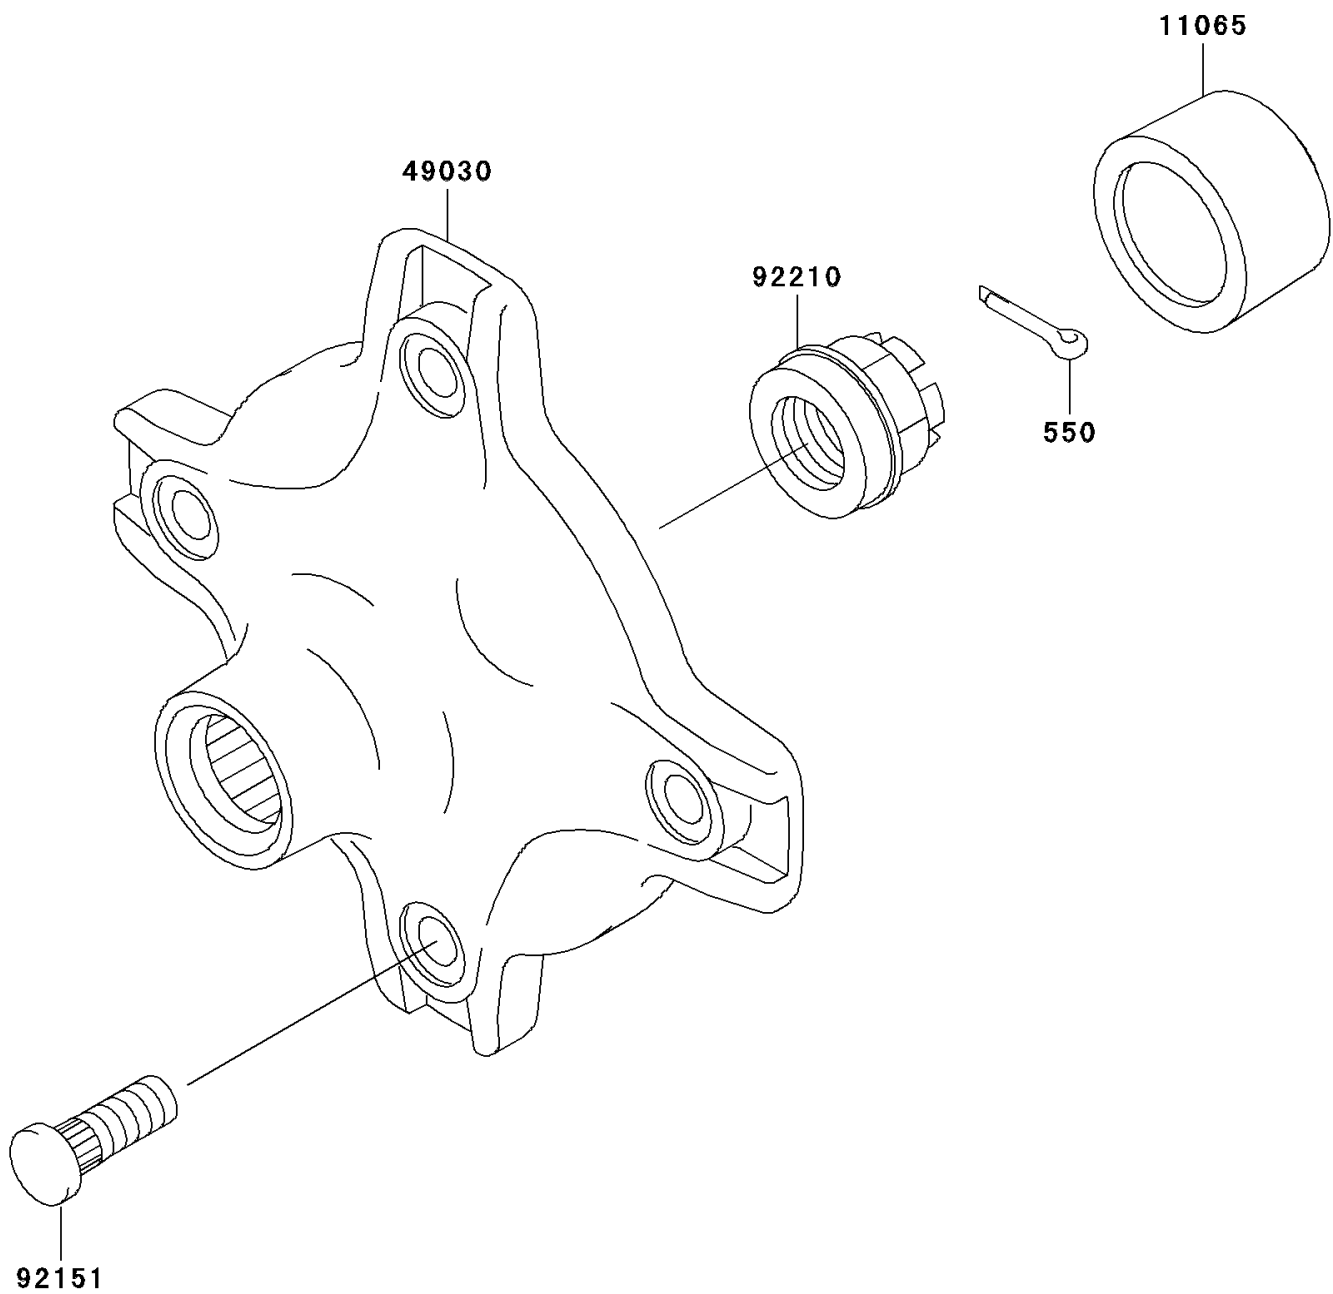

## PARTS DIAGRAM

### Rear Hub

F2240

## PARTS LIST

### Rear Hub

ITEM NAME	PART NUMBER	QUANTITY
PIN-COTTER,4.0X25 (Ref # 550)	550D4025	2
CAP,WHEEL (Ref # 11065)	11065-1153	2
HUB,RR (Ref # 49030)	49030-7507	2
BOLT,10X29.5 (Ref # 92151)	92151-1392	8
NUT,CASTLE,20MM (Ref # 92210)	92210-1381	2