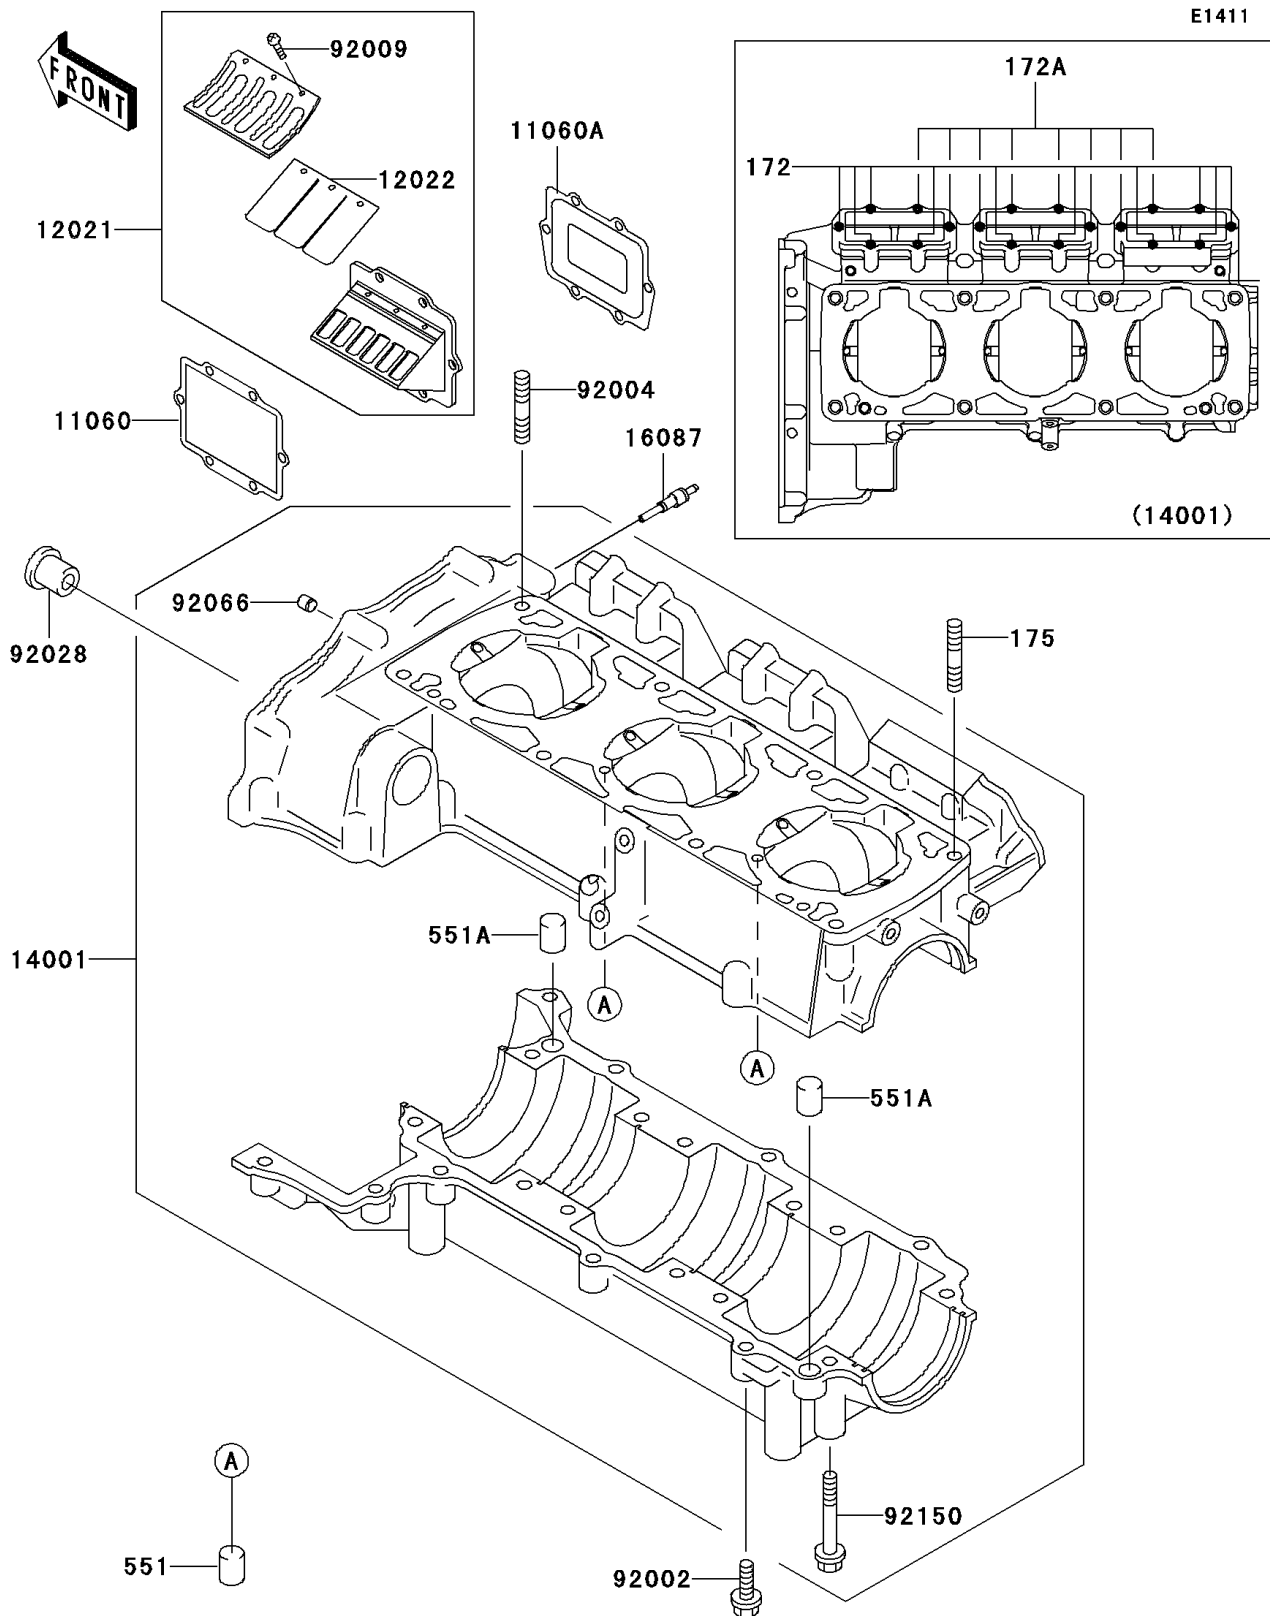

2003 1100 STX D.I.

PARTS DIAGRAM

Crankcase

2003 1100 STX D.I.

PARTS LIST

Crankcase

Kawasaki

Let the Good Times Roll®

ITEM NAME

PART NUMBER

QUANTITY
