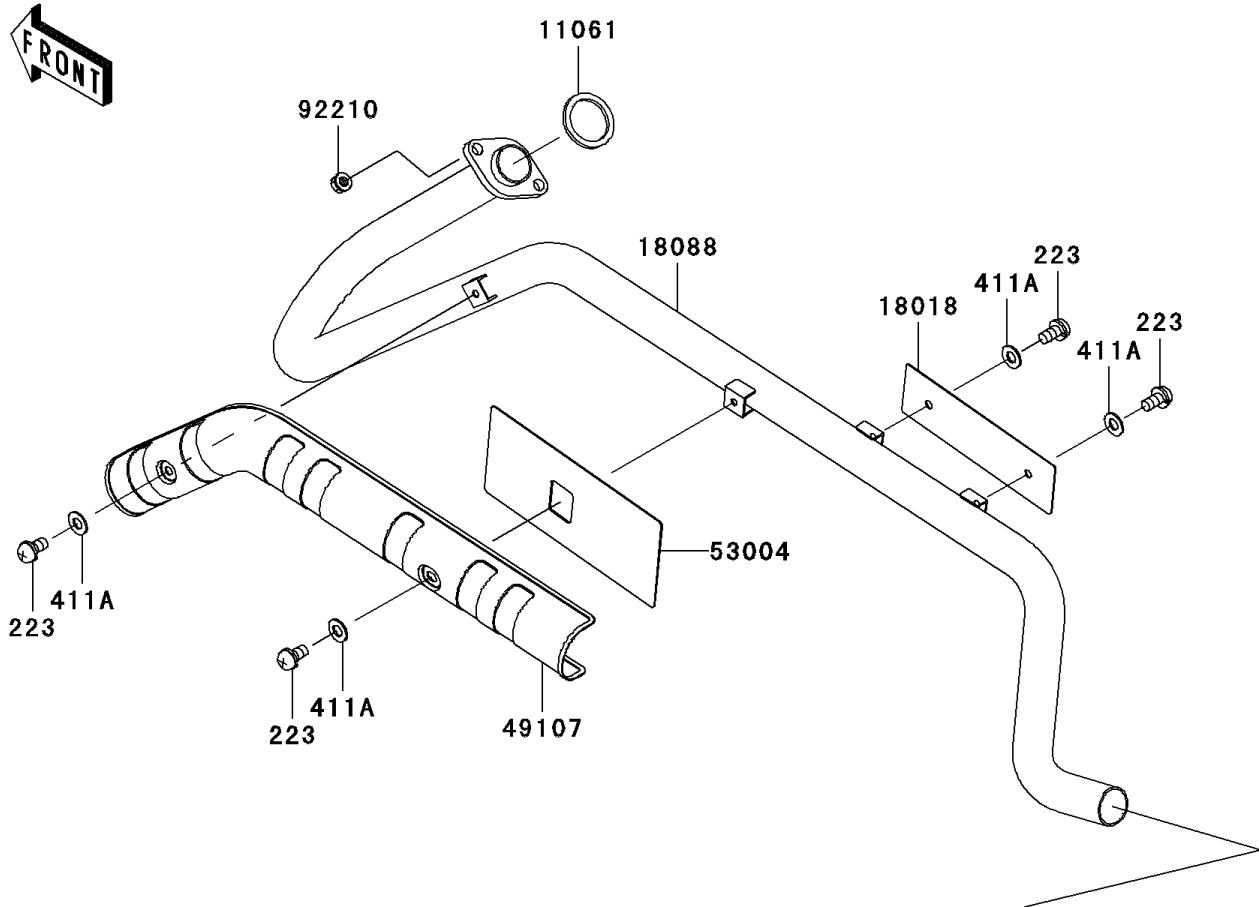

2004 Prairie 360 4X4 Hardwoods Green HD

PARTS DIAGRAM

Muffler(s)

E1140

2004 Prairie 360 4X4 Hardwoods Green HD

PARTS LIST

Muffler(s)

ITEM NAME	PART NUMBER	QUANTITY
-----------	-------------	----------
