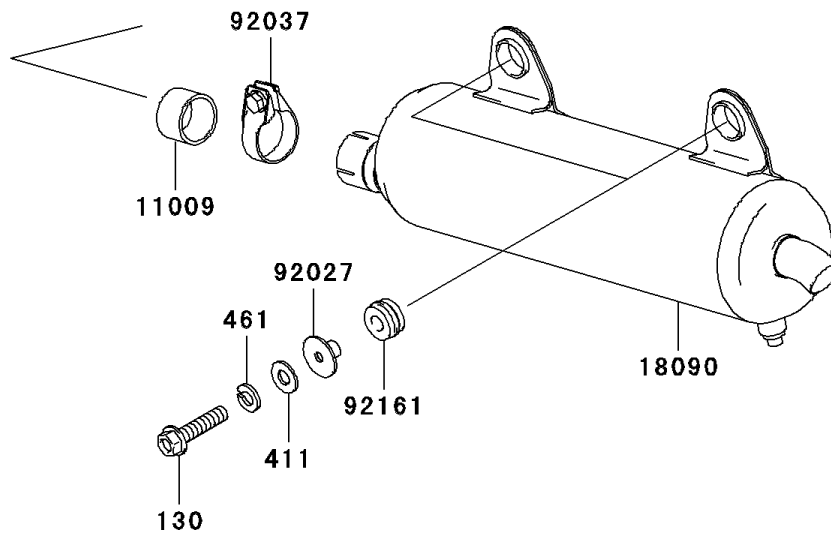

2004 Prairie 360 4X4 Hardwoods Green HD

PARTS DIAGRAM

Muffler(s)

E1140

2004 Prairie 360 4X4 Hardwoods Green HD

PARTS LIST

Muffler(s)

ITEM NAME	PART NUMBER	QUANTITY
-----------	-------------	----------
