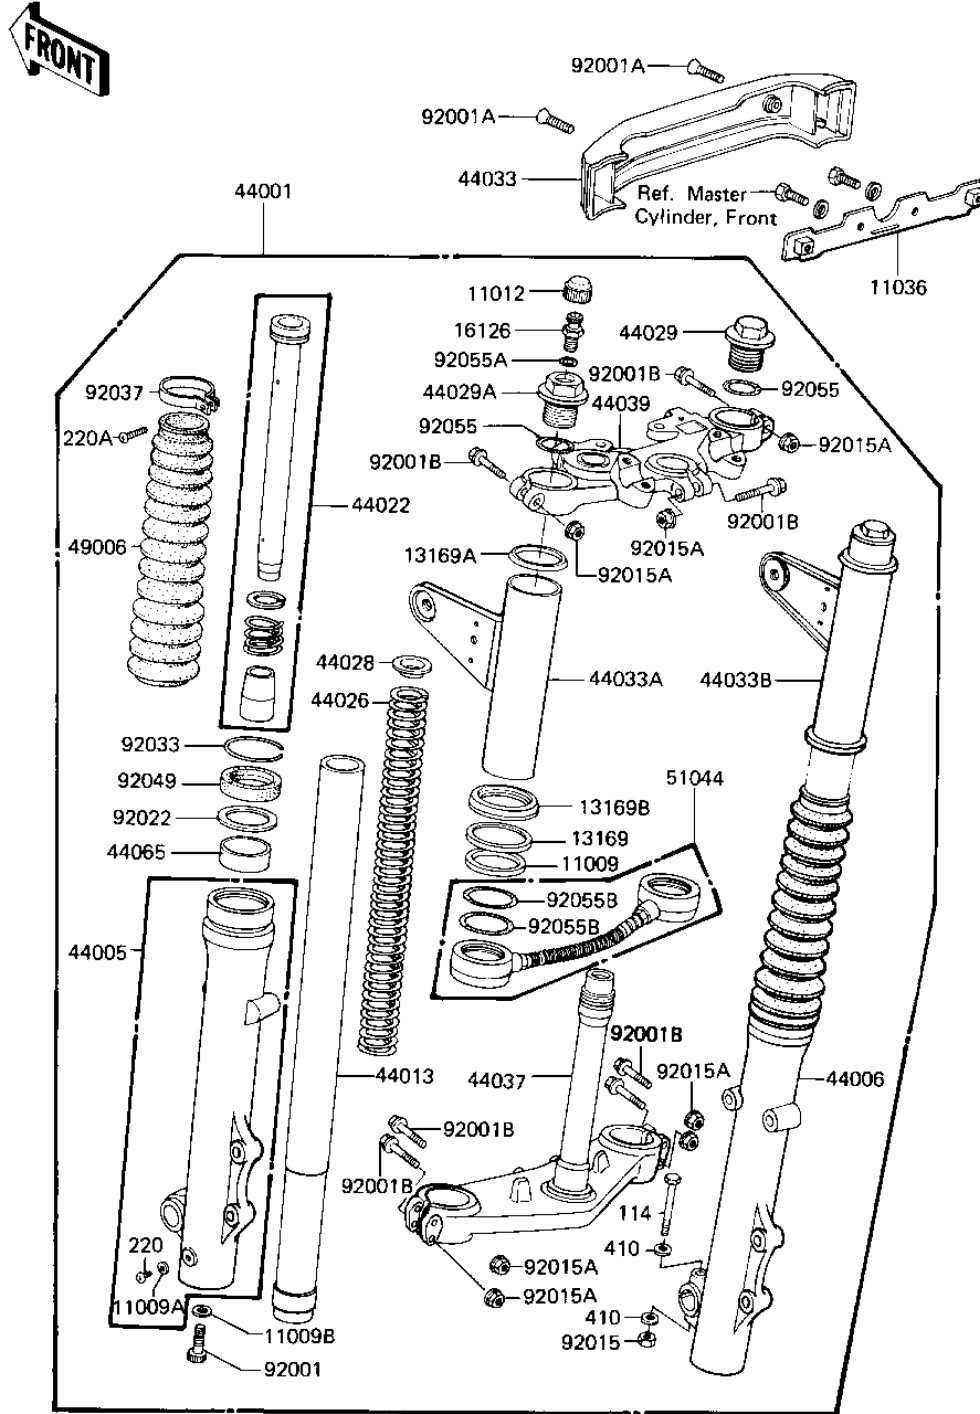

## PARTS DIAGRAM

### FRONT FORK (KZ1100-D1)

F2340-0091

## PARTS LIST