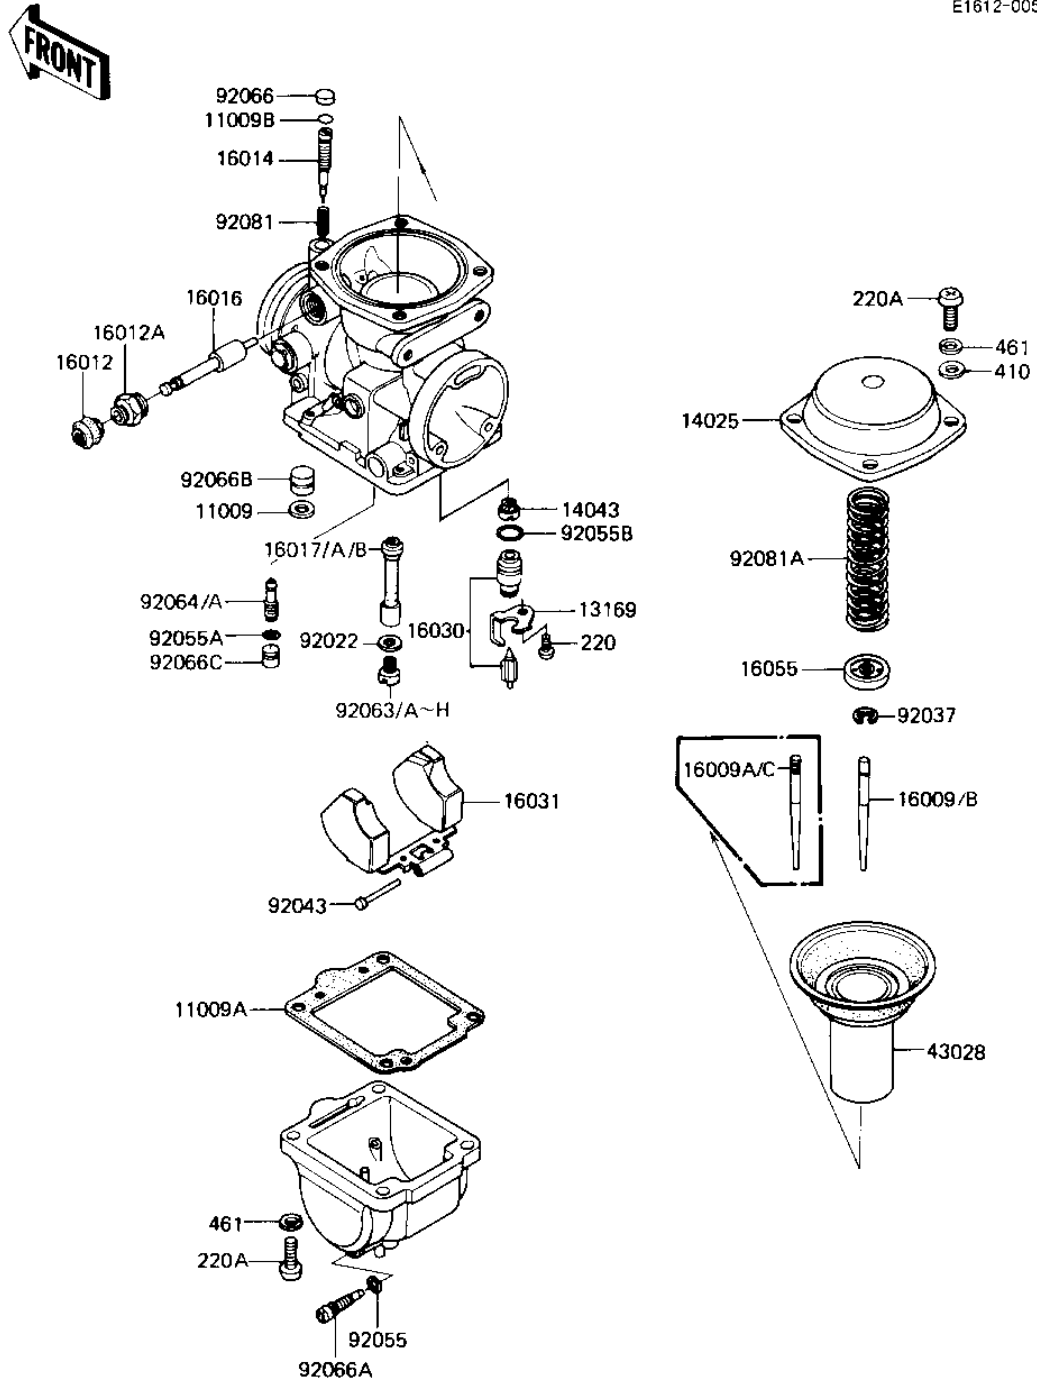

## PARTS DIAGRAM CARBURETOR PARTS

E1612-0054

## PARTS LIST

### CARBURETOR PARTS

**Kawasaki**

Let the Good Times Roll®

**ITEM NAME**

**PART NUMBER**

**QUANTITY**

---