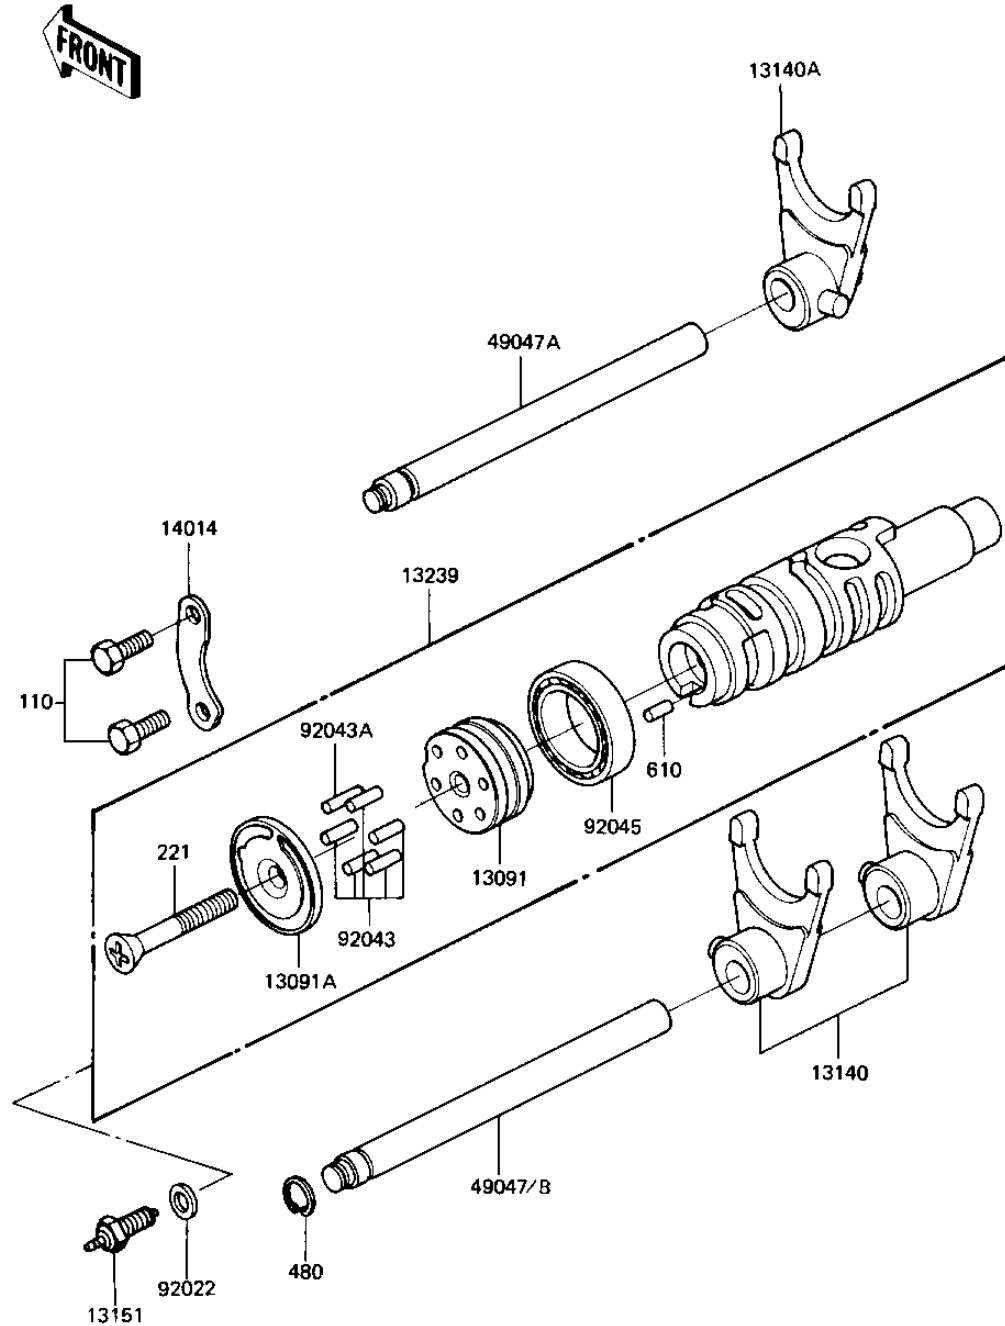

## PARTS DIAGRAM

### GEAR CHANGE DRUM & FORKS

E1362-0058

## PARTS LIST