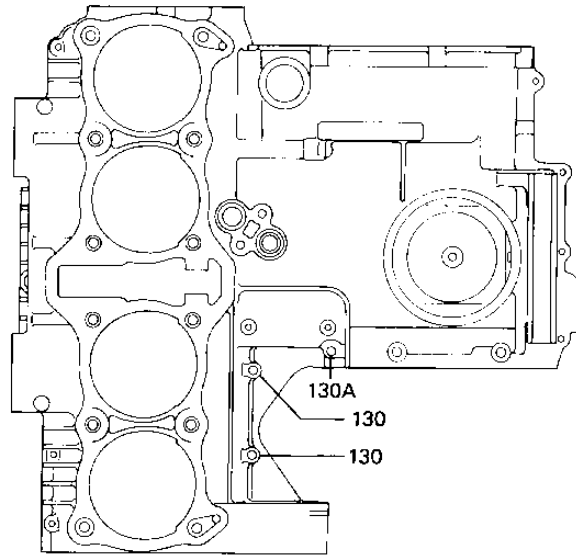

1982 Spectre

PARTS DIAGRAM

CRANKCASE BOLT & STUD PATTERN

E1412-0008

1982 Spectre

PARTS LIST

CRANKCASE BOLT & STUD PATTERN

ITEM NAME

PART NUMBER

QUANTITY
