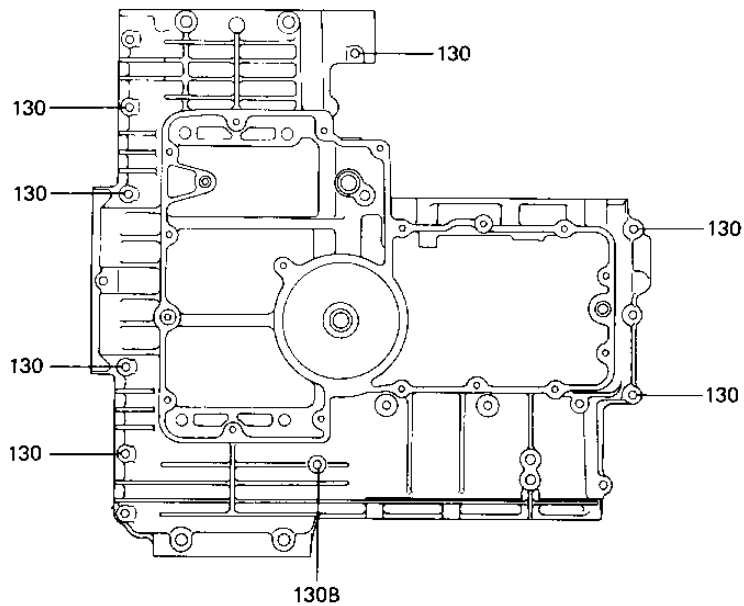

1982 Spectre

PARTS DIAGRAM

CRANKCASE BOLT & STUD PATTERN

E1412-0008

1982 Spectre

PARTS LIST

CRANKCASE BOLT & STUD PATTERN

ITEM NAME

PART NUMBER

QUANTITY
