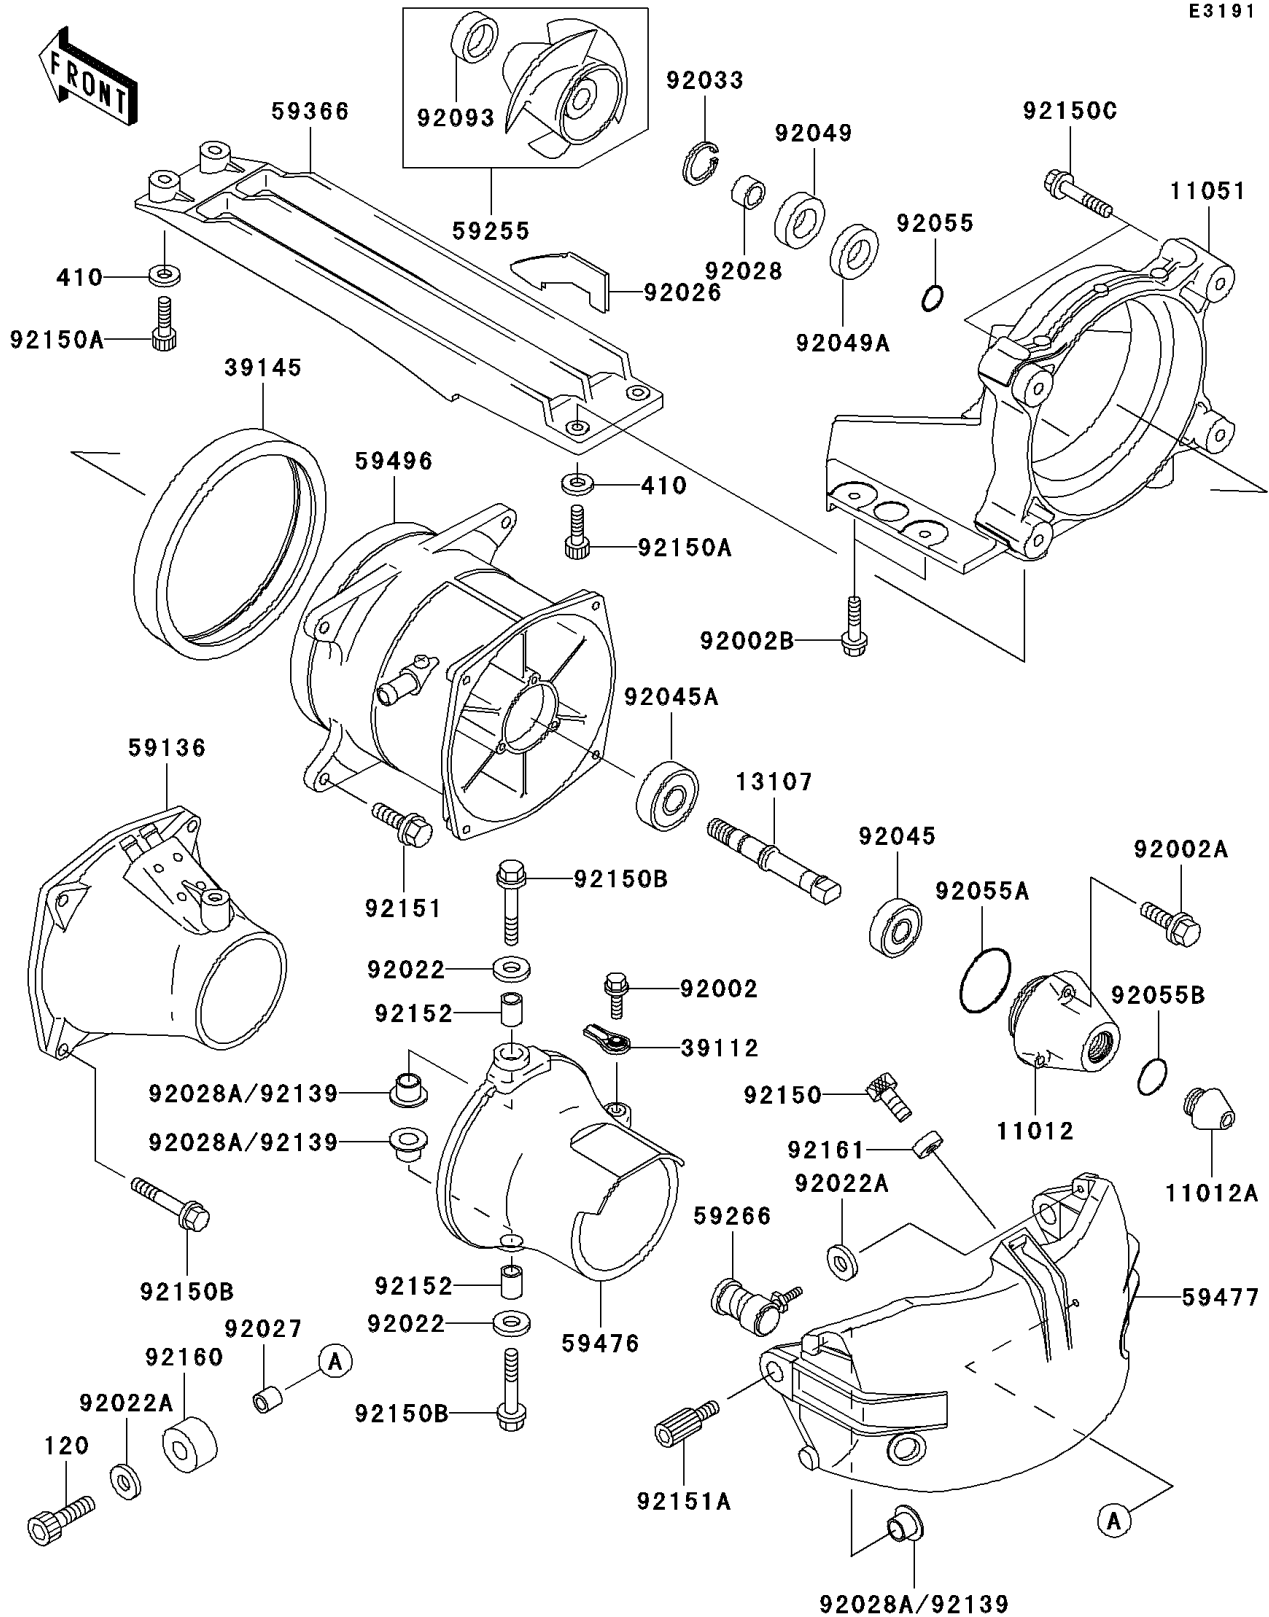

# 2001 1100 STX D.I.

## PARTS DIAGRAM

## PARTS LIST

Jet Pump

**ITEM NAME**

**PART NUMBER**

**QUANTITY**

---