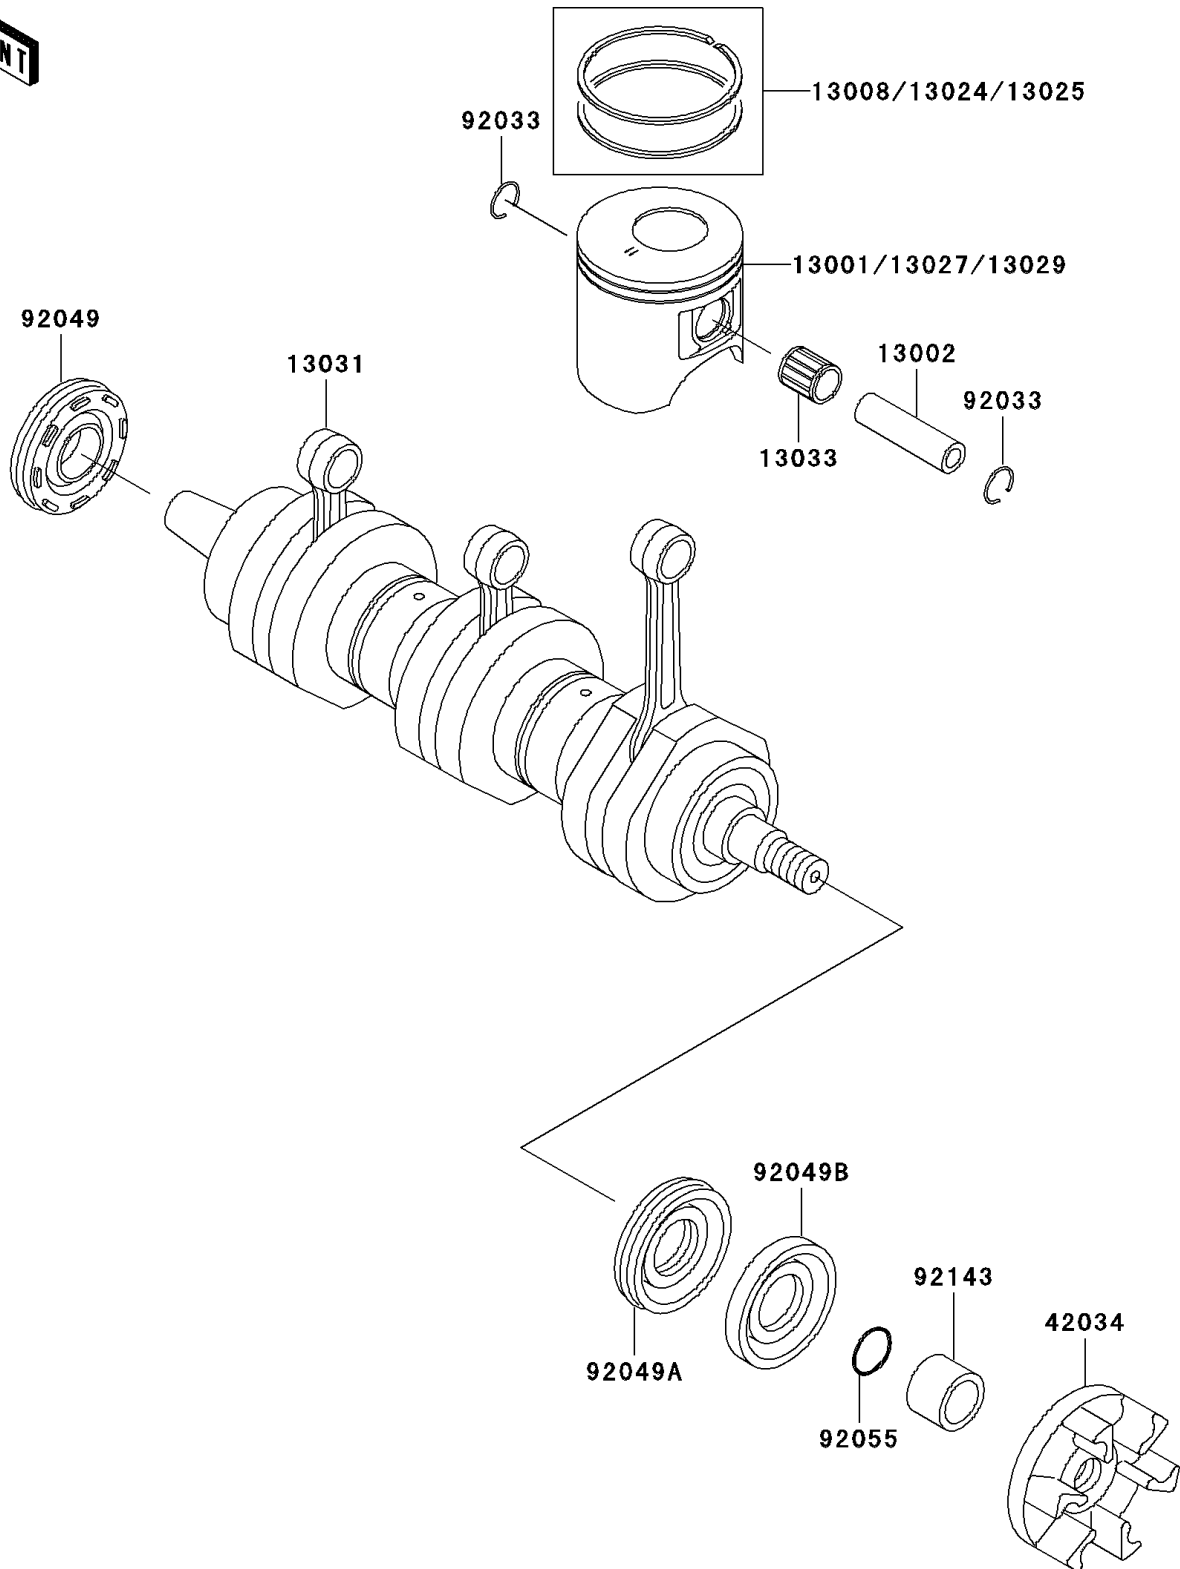

2001 1100 STX D.I.

PARTS DIAGRAM

Crankshaft/Piston(s)

E1320

2001 1100 STX D.I.

PARTS LIST

Crankshaft/Piston(s)

ITEM NAME

PART NUMBER

QUANTITY
