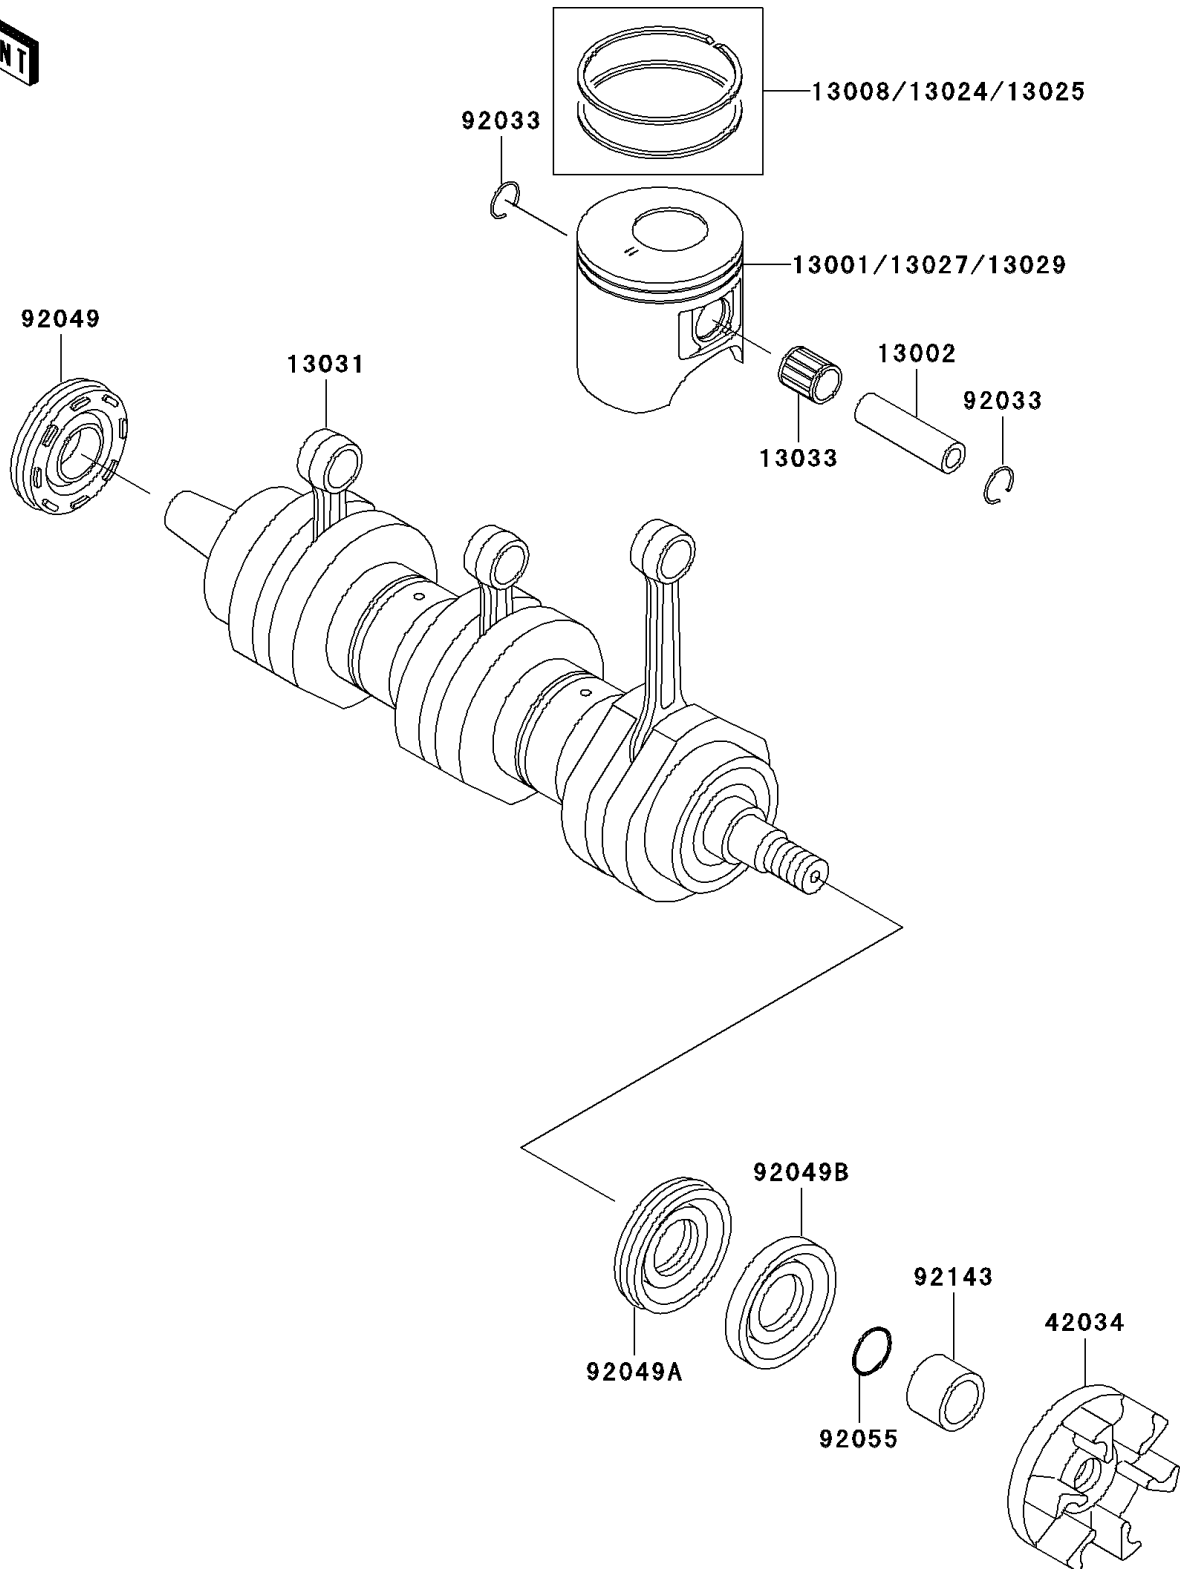

2001 1100 STX D.I.

PARTS DIAGRAM

Crankshaft/Piston(s)

E1320

2001 1100 STX D.I.

PARTS LIST

Crankshaft/Piston(s)

ITEM NAME	PART NUMBER	QUANTITY
PISTON-ENGINE,STD (Ref # 13001)	13001-3734	3
PIN-PISTON (Ref # 13002)	13002-3708	3
RING-SET-PISTON,STD (Ref # 13008)	13008-3708	3
RING-SET-PISTON LL,O/S 1.00 (Ref # 13024)	13024-3706	AR
RING-SET-PISTON L,O/S 0.50 (Ref # 13025)	13025-3706	AR
PISTON-ENGINE LL,O/S 1.00 (Ref # 13027)	13027-3717	AR
PISTON-ENGINE L,O/S 0.50 (Ref # 13029)	13029-3717	AR
CRANKSHAFT-COMP (Ref # 13031)	13031-3731	1
BEARING-SMALL END (Ref # 13033)	13033-3703	3
COUPLING (Ref # 42034)	42034-3709	1
RING-SNAP (Ref # 92033)	92033-3721	6
SEAL-OIL,FWJ7307210ZS (Ref # 92049)	92049-3713	1
SEAL-OIL (Ref # 92049A)	92049-3715	1
SEAL-OIL (Ref # 92049B)	92049-3716	1
RING-O,20.8X2.4 (Ref # 92055)	92055-3740	1
COLLAR (Ref # 92143)	92143-3745	1