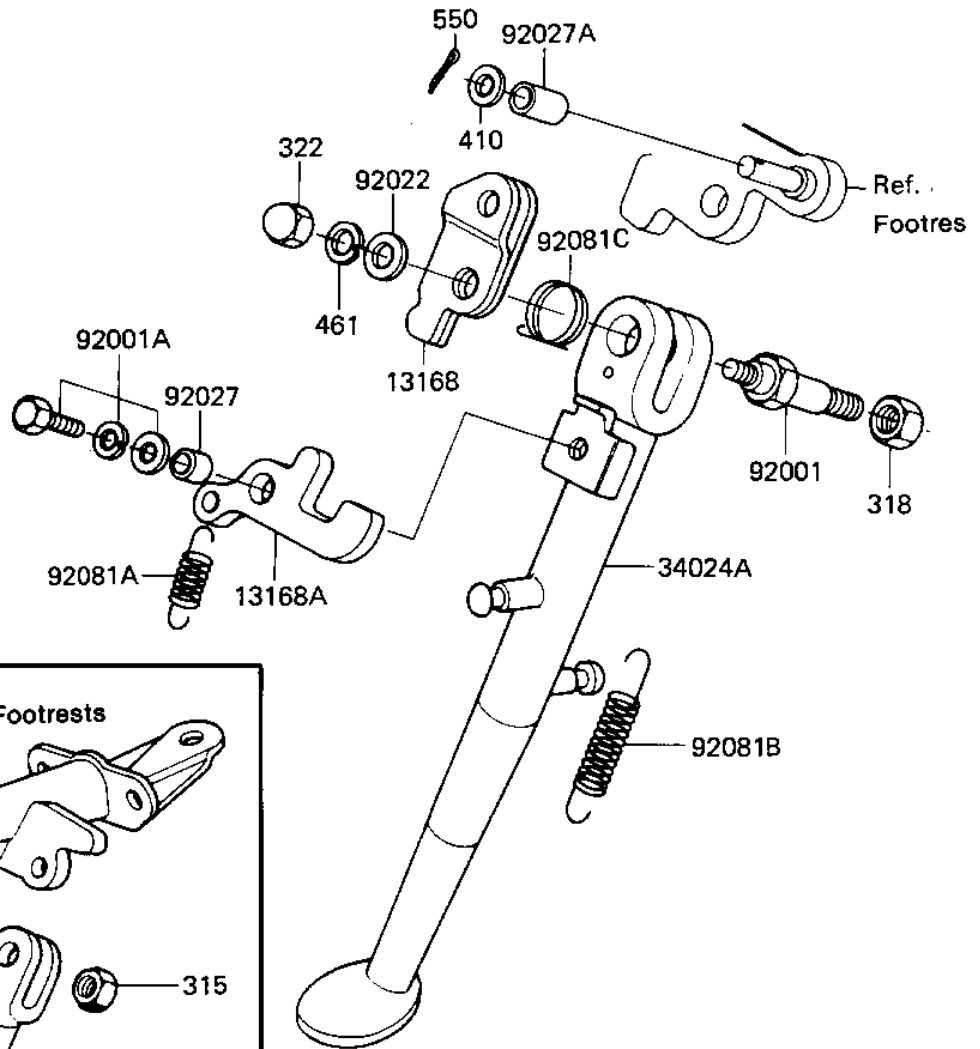

1984 KE100

PARTS DIAGRAM

STAND

F2190-0156

1984 KE100

PARTS LIST

STAND

Kawasaki

Let the Good Times Roll®

ITEM NAME

PART NUMBER

QUANTITY
