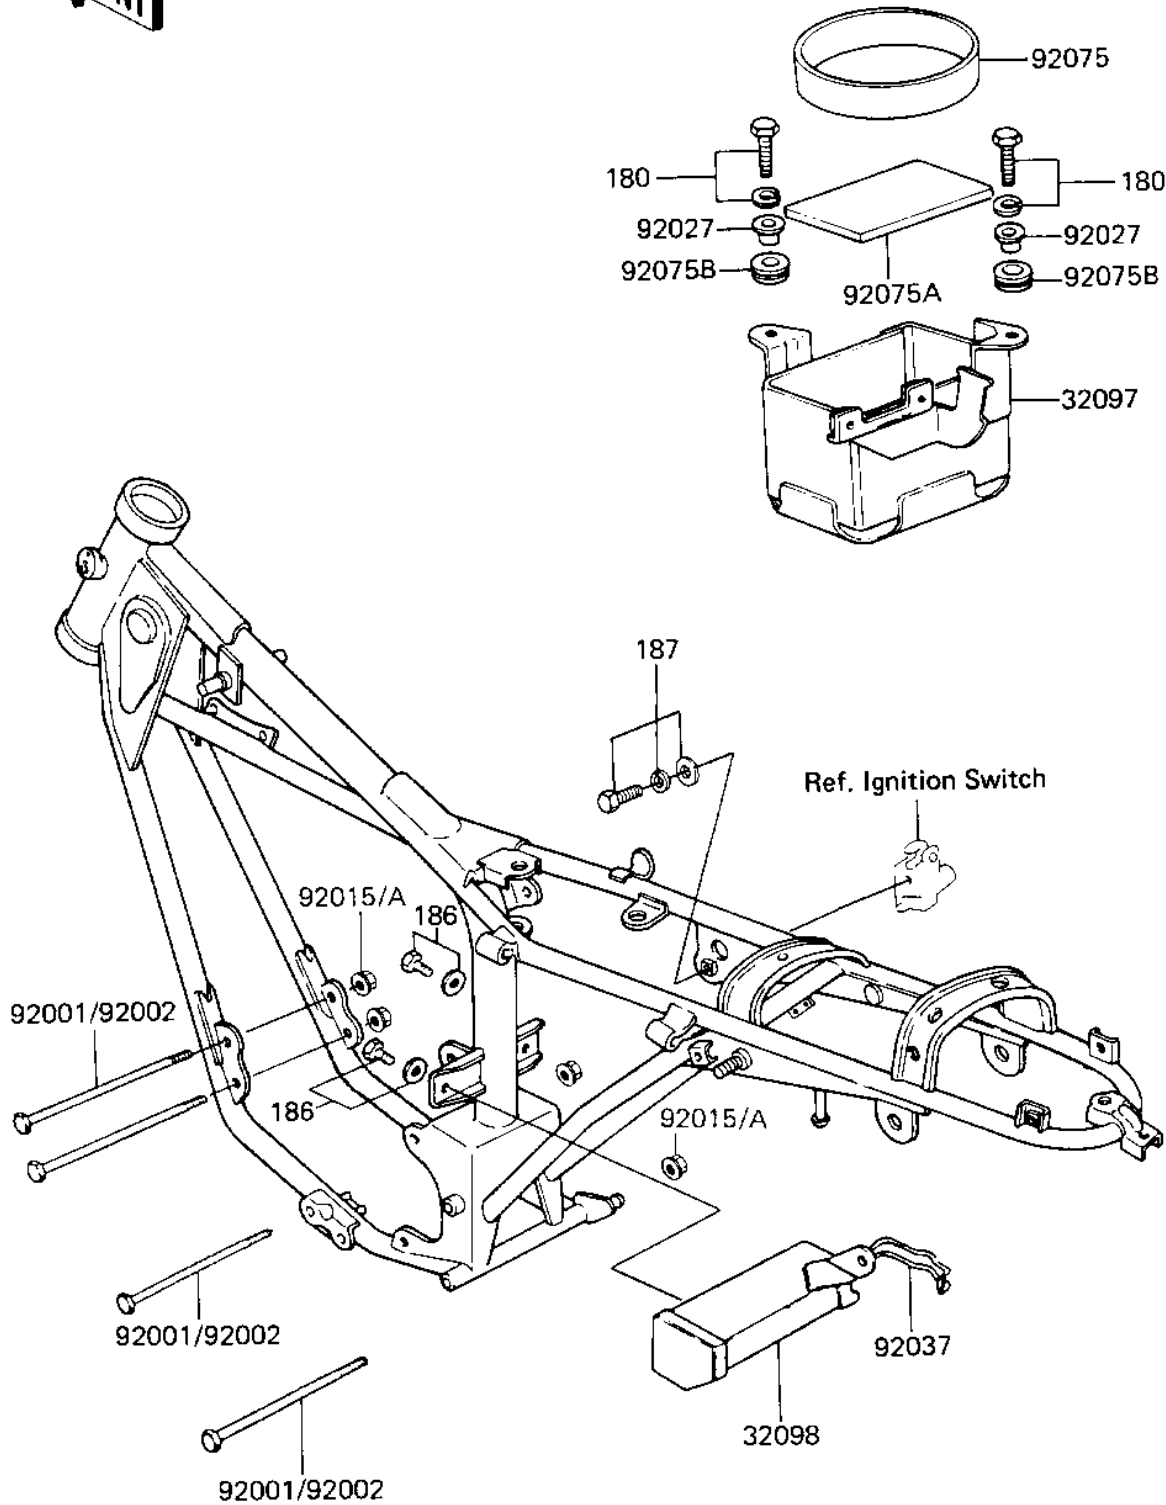

1984 KE100

PARTS DIAGRAM

FRAME FITTINGS

F2131-0066

1984 KE100

PARTS LIST FRAME FITTINGS

ITEM NAME	PART NUMBER	QUANTITY
-----------	-------------	----------
