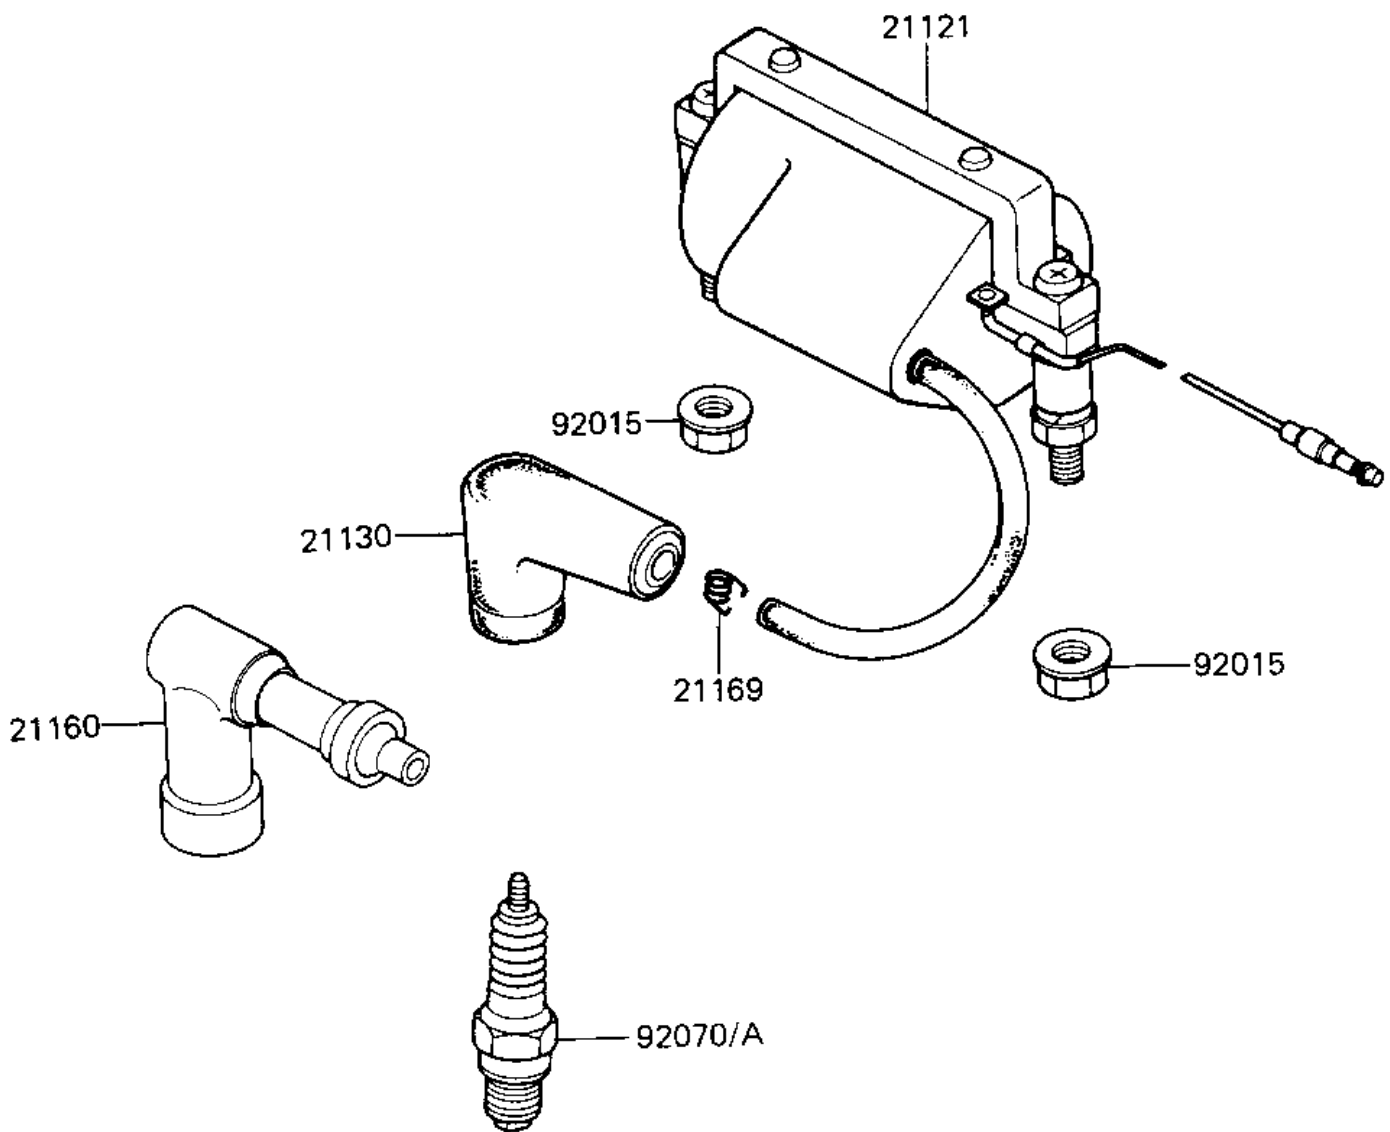

1984 KE100

PARTS DIAGRAM

IGNITION COIL

E1830-0064

1984 KE100

PARTS LIST IGNITION COIL

ITEM NAME	PART NUMBER	QUANTITY
-----------	-------------	----------
